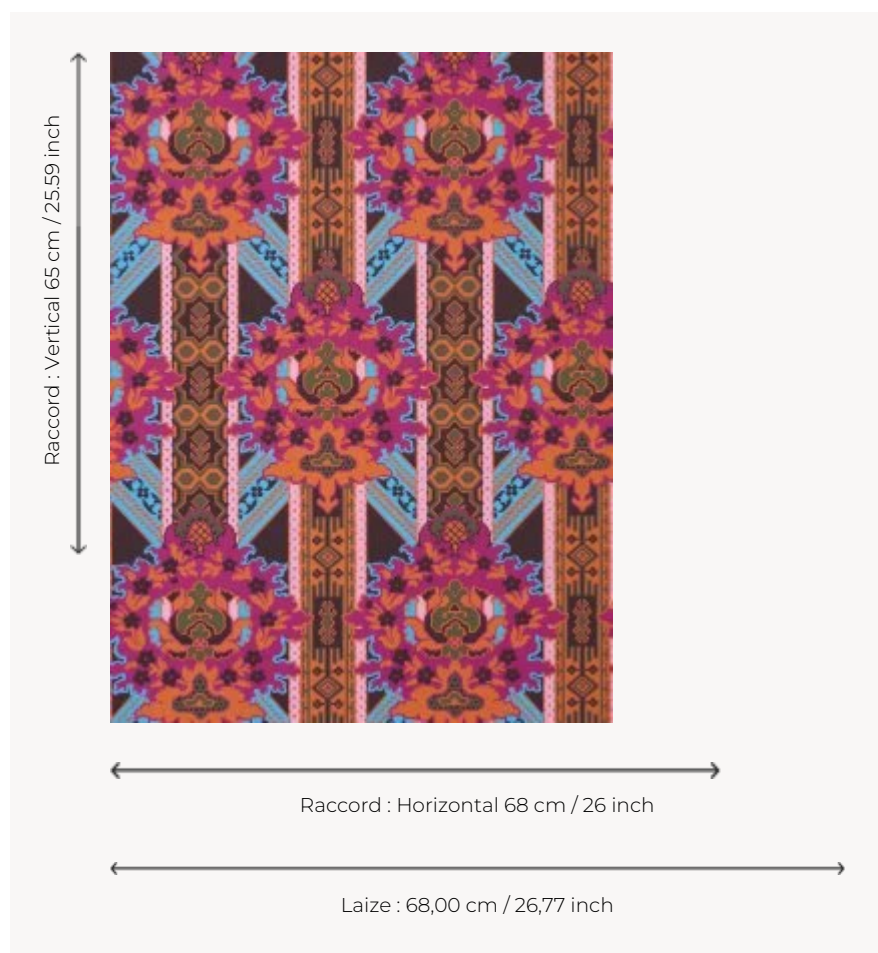

FP619001 TEHERAN

Dessin ornemental, graphique et floral, inspirée d'une mise en carte destinée initialement au tissage d'un jacquard datant du XIXe siècle, conservée dans le fonds patrimonial de la Maison. L'impression traditionnelle en surface retranscrit fidèlement l'aspect peint à la main de l'original, et met en valeur chaque détail du dessin.

FP619001 - Amarante

Pierre Frey

TYPE	Papier peints imprimés petites largeurs
UNITÉ DE VENTE	Disponible au rouleau de 10,05 mts
SUPPORT	INTISSE
COMPOSITION	-
LAIZE	68 cm / 26,77 inch
RACCORD	H: 68 cm - 26,00 inch V: 65 cm - 25,59 inch Raccord droit
POIDS	175 gr / m ²
ENTRETIEN	
EMARGEMENT	Emargé
POSE/DÉPOSE	Encoller le mur Arrachable à sec
CERTIFICATIONS	EUROCLASS B-s1,d0 ASTM E84 Class A
NOTES	Support non feu Bonne solidité à la lumière Décor imprimé en technique traditionnelle