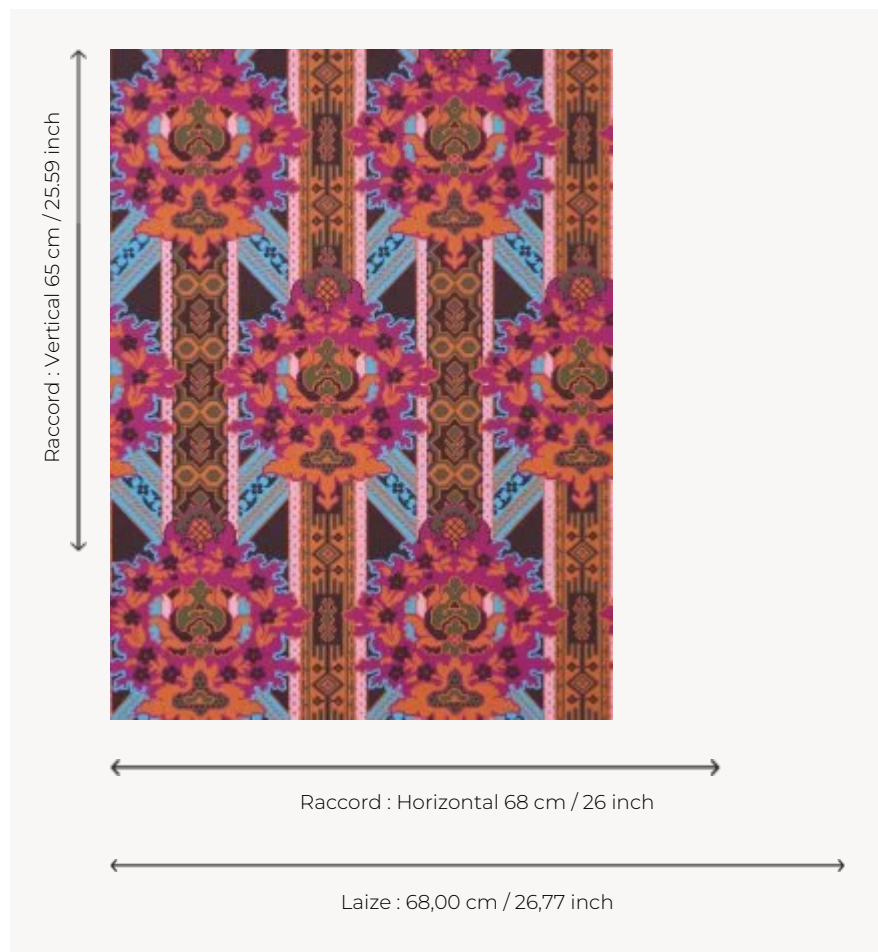

FP619001 TEHERAN

Dessin ornemental, graphique et floral, inspirée d'une mise en carte destinée initialement au tissage d'un jacquard datant du XIXe siècle, conservée dans le fonds patrimonial de la Maison. L'impression traditionnelle en surface retranscrit fidèlement l'aspect peint à la main de l'original, et met en valeur chaque détail du dessin.

FP619001 - Amarante

Pierre Frey

TYPE	Papier peints imprimés petites largeurs
UNITÉ DE VENTE	Disponible au rouleau de 10,05 mts
SUPPORT	INTISSE
COMPOSITION	-
LAIZE	68 cm / 26,77 inch
RACCORD	H: 68 cm - 26,00 inch V: 65 cm - 25,59 inch Raccord droit
POIDS	175 gr / m ²
ENTRETIEN	
EMARGEMENT	Emargé
POSE/DÉPOSE	Encoller le mur Arrachable à sec
CERTIFICATIONS	EUROCLASS B-s1,d0 ASTM E84 Class A
NOTES	Support non feu Bonne solidité à la lumière Décor imprimé en technique traditionnelle