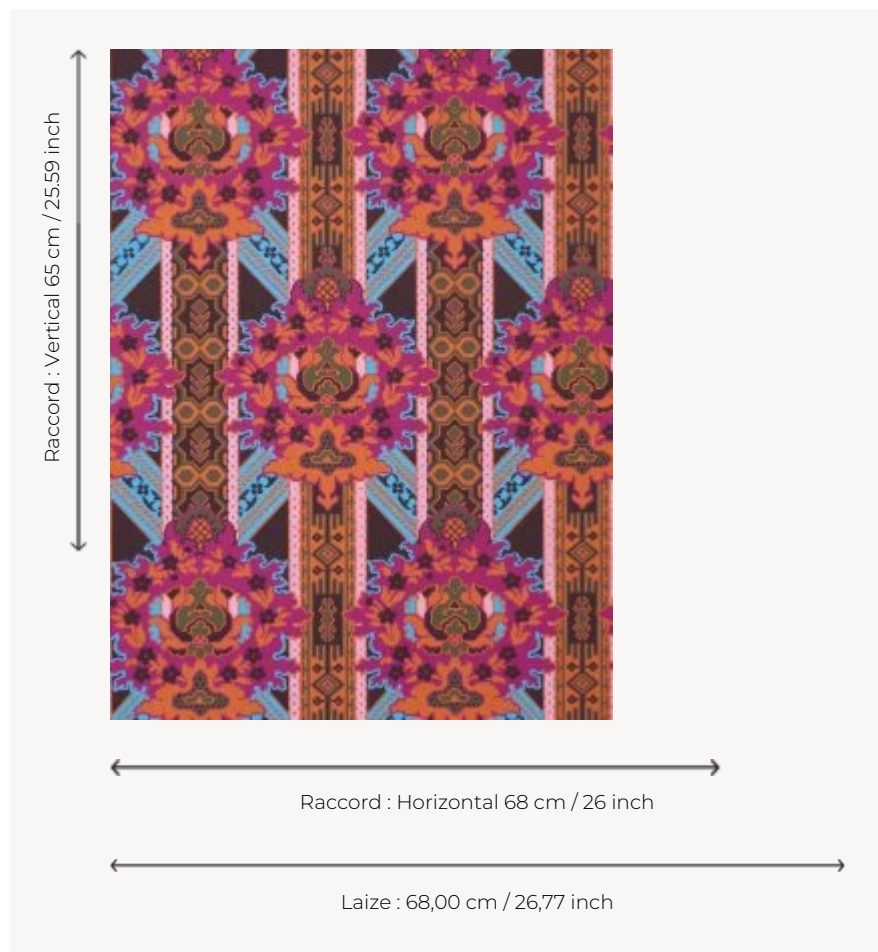

FP619001 TEHERAN

Dessin ornemental, graphique et floral, inspirée d'une mise en carte destinée initialement au tissage d'un jacquard datant du XIXe siècle, conservée dans le fonds patrimonial de la Maison. L'impression traditionnelle en surface retranscrit fidèlement l'aspect peint à la main de l'original, et met en valeur chaque détail du dessin.

FP619001 - Amarante

Pierre Frey

| | |
|-----------------------|---|
| TYPE | Papier peints imprimés petites largeurs |
| UNITÉ DE VENTE | Disponible au rouleau de 10,05 mts |
| SUPPORT | INTISSE |
| COMPOSITION | - |
| LAIZE | 68 cm / 26,77 inch |
| RACCORD | H: 68 cm - 26,00 inch V: 65 cm - 25,59 inch Raccord droit |
| POIDS | 175 gr / m ² |
| ENTRETIEN |  |
| EMARGEMENT | Emargé |
| POSE/DÉPOSE | Encoller le mur Arrachable à sec |
| CERTIFICATIONS | EUROCLASS B-s1,d0 ASTM E84 Class A |
| NOTES | Support non feu Bonne solidité à la lumière Décor imprimé en technique traditionnelle |