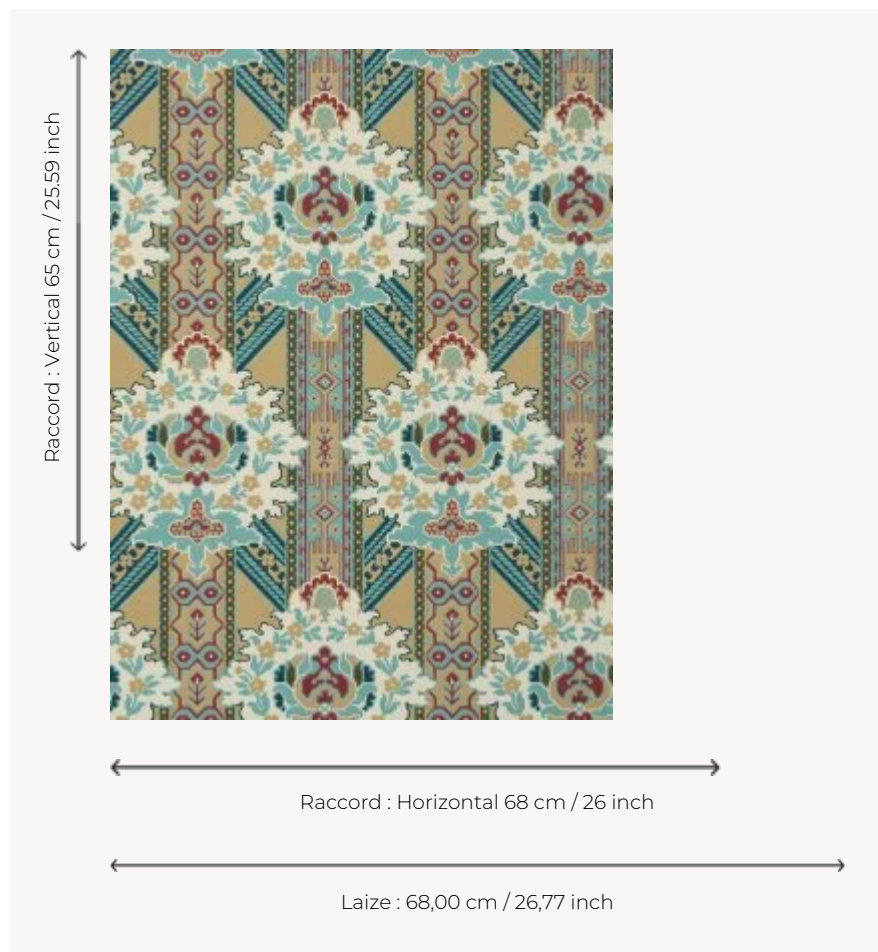

## FP619002 TEHERAN

Dessin ornemental, graphique et floral, inspirée d'une mise en carte destinée initialement au tissage d'un jacquard datant du XIXe siècle, conservée dans le fonds patrimonial de la Maison. L'impression traditionnelle en surface retranscrit fidèlement l'aspect peint à la main de l'original, et met en valeur chaque détail du dessin.

### Pierre Frey

<b>TYPE</b>	Papier peints imprimés petites largeurs
<b>UNITÉ DE VENTE</b>	Disponible au rouleau de 10,05 mts
<b>SUPPORT</b>	INTISSE
<b>COMPOSITION</b>	-
<b>LAIZE</b>	68 cm / 26,77 inch
<b>RACCORD</b>	H: 68 cm - 26,00 inch V: 65 cm - 25,59 inch Raccord droit
<b>POIDS</b>	175 gr / m <sup>2</sup>
<b>ENTRETIEN</b>	
<b>EMARGEMENT</b>	Emargé
<b>POSE/DÉPOSE</b>	Encoller le mur Arrachable à sec
<b>CERTIFICATIONS</b>	EUROCLASS B-s1,d0 ASTM E84 Class A
<b>NOTES</b>	Support non feu Bonne solidité à la lumière Décor imprimé en technique traditionnelle