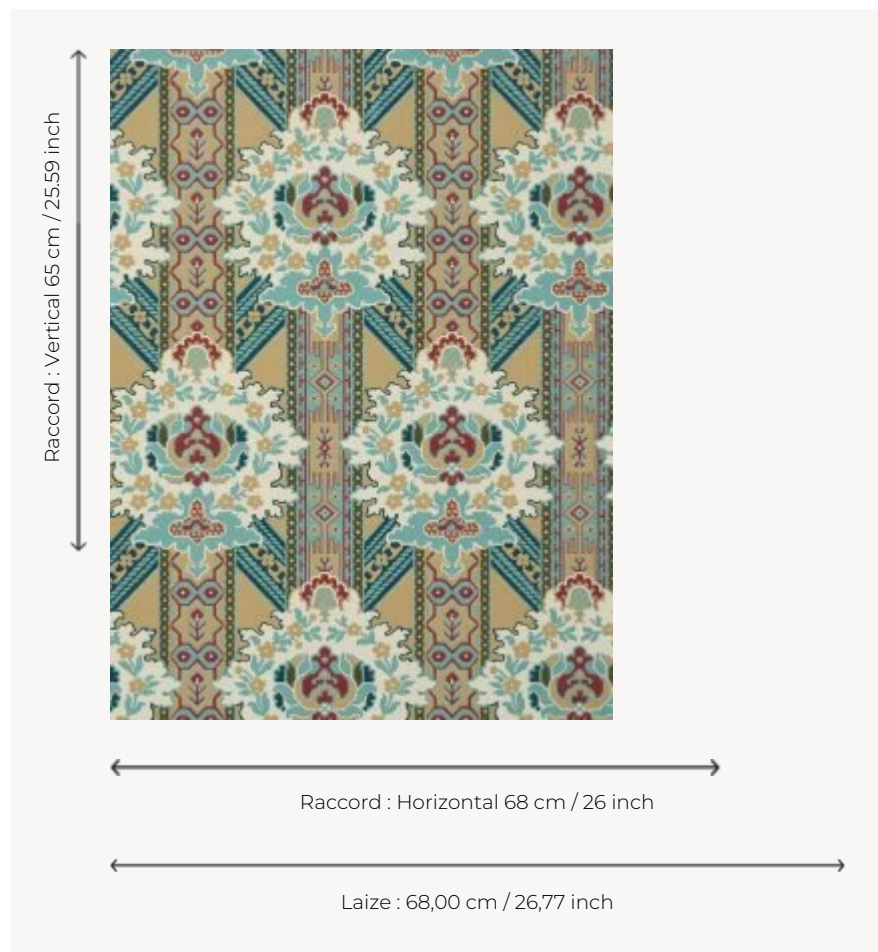

FP619002 TEHERAN

Dessin ornemental, graphique et floral, inspirée d'une mise en carte destinée initialement au tissage d'un jacquard datant du XIXe siècle, conservée dans le fonds patrimonial de la Maison. L'impression traditionnelle en surface retranscrit fidèlement l'aspect peint à la main de l'original, et met en valeur chaque détail du dessin.

FP619002 - Sesame

Pierre Frey

TYPE	Papier peints imprimés petites largeurs
UNITÉ DE VENTE	Disponible au rouleau de 10,05 mts
SUPPORT	INTISSE
COMPOSITION	-
LAIZE	68 cm / 26,77 inch
RACCORD	H: 68 cm - 26,00 inch V: 65 cm - 25,59 inch Raccord droit
POIDS	175 gr / m ²
ENTRETIEN	
EMARGEMENT	Emargé
POSE/DÉPOSE	Encoller le mur Arrachable à sec
CERTIFICATIONS	EUROCLASS B-s1,d0 ASTM E84 Class A
NOTES	Support non feu Bonne solidité à la lumière Décor imprimé en technique traditionnelle