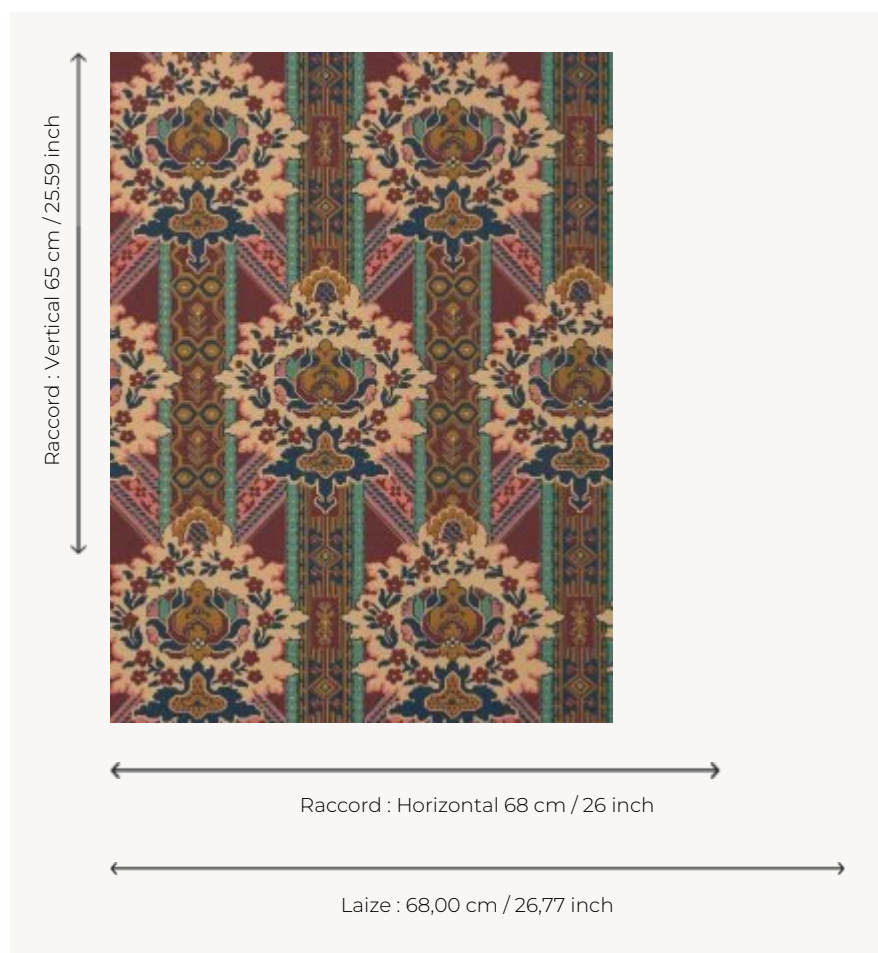

FP619003 TEHERAN

Dessin ornemental, graphique et floral, inspirée d'une mise en carte destinée initialement au tissage d'un jacquard datant du XIXe siècle, conservée dans le fonds patrimonial de la Maison. L'impression traditionnelle en surface retranscrit fidèlement l'aspect peint à la main de l'original, et met en valeur chaque détail du dessin.

FP619003 - Bazar

Pierre Frey

TYPE	Papier peints imprimés petites largeurs
UNITÉ DE VENTE	Disponible au rouleau de 10,05 mts
SUPPORT	INTISSE
COMPOSITION	-
LAIZE	68 cm / 26,77 inch
RACCORD	H: 68 cm - 26,00 inch V: 65 cm - 25,59 inch Raccord droit
POIDS	175 gr / m ²
ENTRETIEN	
EMARGEMENT	Emargé
POSE/DÉPOSE	Encoller le mur Arrachable à sec
CERTIFICATIONS	EUROCLASS B-s1,d0 ASTM E84 Class A
NOTES	Support non feu Bonne solidité à la lumière Décor imprimé en technique traditionnelle