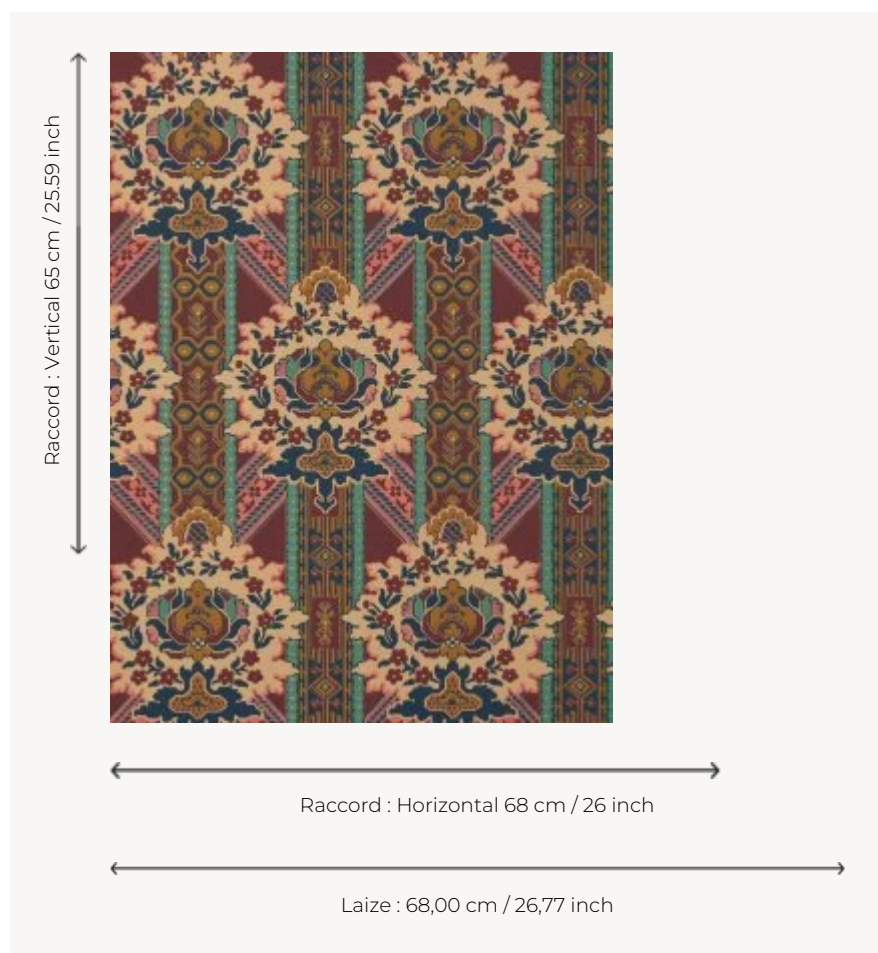

FP619003 TEHERAN

Dessin ornemental, graphique et floral, inspirée d'une mise en carte destinée initialement au tissage d'un jacquard datant du XIXe siècle, conservée dans le fonds patrimonial de la Maison. L'impression traditionnelle en surface retranscrit fidèlement l'aspect peint à la main de l'original, et met en valeur chaque détail du dessin.

FP619003 - Bazar

Pierre Frey

TYPE	Papier peints imprimés petites largeurs
UNITÉ DE VENTE	Disponible au rouleau de 10,05 mts
SUPPORT	INTISSE
COMPOSITION	-
LAIZE	68 cm / 26,77 inch
RACCORD	H: 68 cm - 26,00 inch V: 65 cm - 25,59 inch Raccord droit
POIDS	175 gr / m ²
ENTRETIEN	
EMARGEMENT	Emargé
POSE/DÉPOSE	Encoller le mur Arrachable à sec
CERTIFICATIONS	EUROCLASS B-s1,d0 ASTM E84 Class A
NOTES	Support non feu Bonne solidité à la lumière Décor imprimé en technique traditionnelle