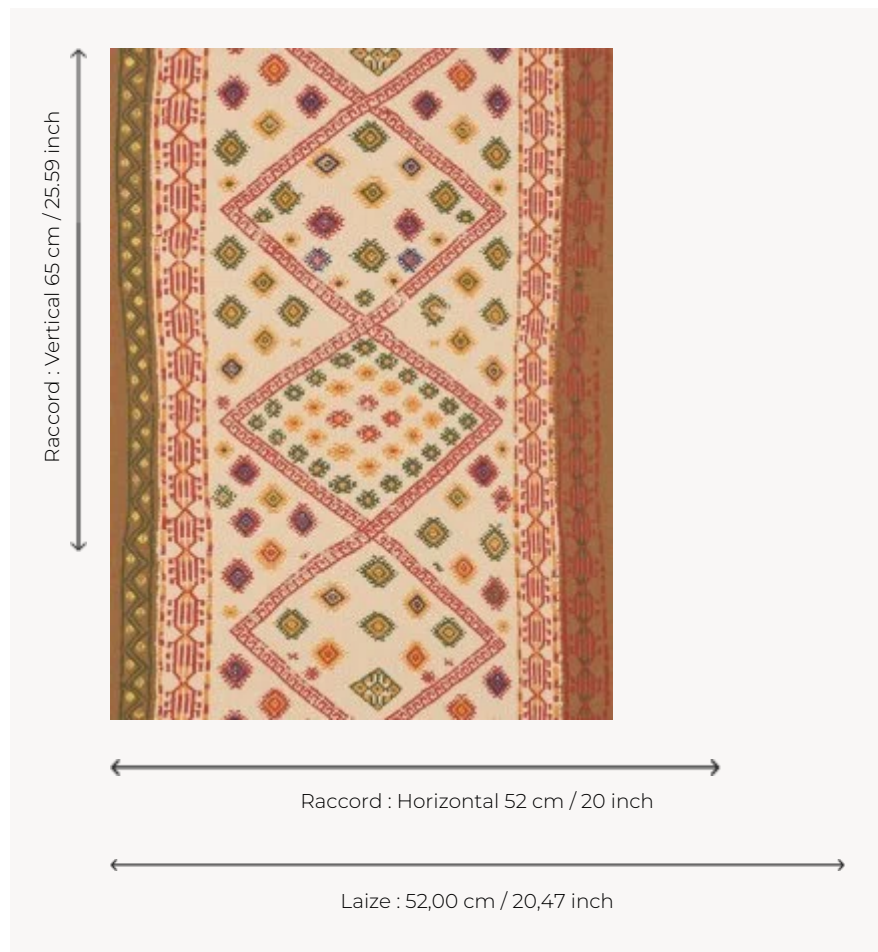

FP620001 LA YOURTE DU NOMADE

Interprétation verticale ou horizontale d'une couverture de selle de cheval, conservée dans le fonds patrimonial de la Maison. Cette pièce unique témoigne de la place de choix qu'occupaient les équidés dans la civilisation persane. L'impression traditionnelle permet de mettre en valeur, en trompe l'œil, l'effet du tissage et les irrégularités du temps. Cette référence est étudiée pour un usage à la verticale, sous forme de rayures verticales au mur, ou pour un usage en frise à l'horizontale.

FP620001 - Acajou

Pierre Frey

TYPE	Papier peints imprimés petites largeurs
UNITÉ DE VENTE	Disponible au rouleau de 10,05 mts
SUPPORT	INTISSE
COMPOSITION	-
LAIZE	52 cm / 20,47 inch
RACCORD	H: 52 cm - 20,00 inch V: 65 cm - 25,59 inch Raccord libre
POIDS	175 gr / m ²
ENTRETIEN	
EMARGEMENT	Emargé
POSE/DÉPOSE	Encoller le mur Arrachable à sec
CERTIFICATIONS	EUROCLASS B-s1,d0 ASTM E84 Class A
NOTES	Support non feu Bonne solidité à la lumière Décor imprimé en technique traditionnelle

4 Couleurs

FP620001
Acajou

FP620002
Amarante

FP620003
Azur

FP620004
Amande