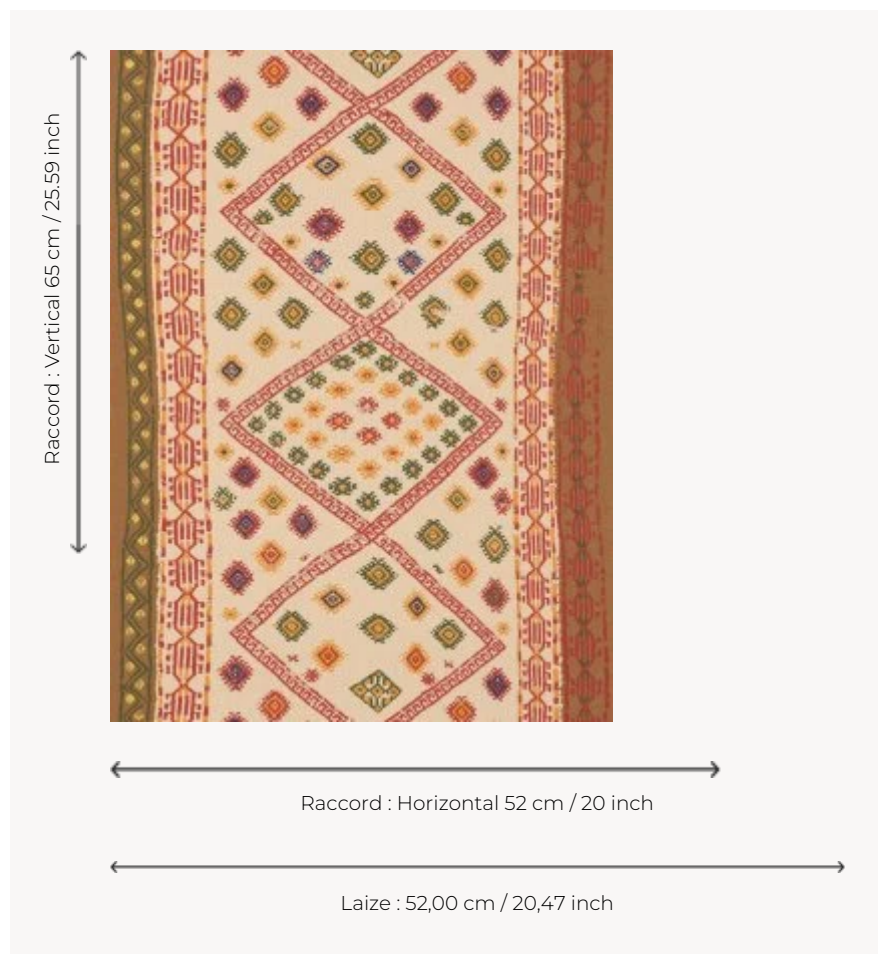

FP620001 LA YOURTE DU NOMADE

Interprétation verticale ou horizontale d'une couverture de selle de cheval, conservée dans le fonds patrimonial de la Maison. Cette pièce unique témoigne de la place de choix qu'occupaient les équidés dans la civilisation persane. L'impression traditionnelle permet de mettre en valeur, en trompe l'œil, l'effet du tissage et les irrégularités du temps. Cette référence est étudiée pour un usage à la verticale, sous forme de rayures verticales au mur, ou pour un usage en frise à l'horizontale.

FP620001 - Acajou

Pierre Frey

TYPE	Papier peints imprimés petites largeurs
UNITÉ DE VENTE	Disponible au rouleau de 10,05 mts
SUPPORT	INTISSE
COMPOSITION	-
LAIZE	52 cm / 20,47 inch
RACCORD	H: 52 cm - 20,00 inch V: 65 cm - 25,59 inch Raccord libre
POIDS	175 gr / m ²
ENTRETIEN	
EMARGEMENT	Emargé
POSE/DÉPOSE	Encoller le mur Arrachable à sec
CERTIFICATIONS	EUROCLASS B-s1,d0 ASTM E84 Class A
NOTES	Support non feu Bonne solidité à la lumière Décor imprimé en technique traditionnelle

4 Couleurs

FP620001
Acajou

FP620002
Amarante

FP620003
Azur

FP620004
Amande