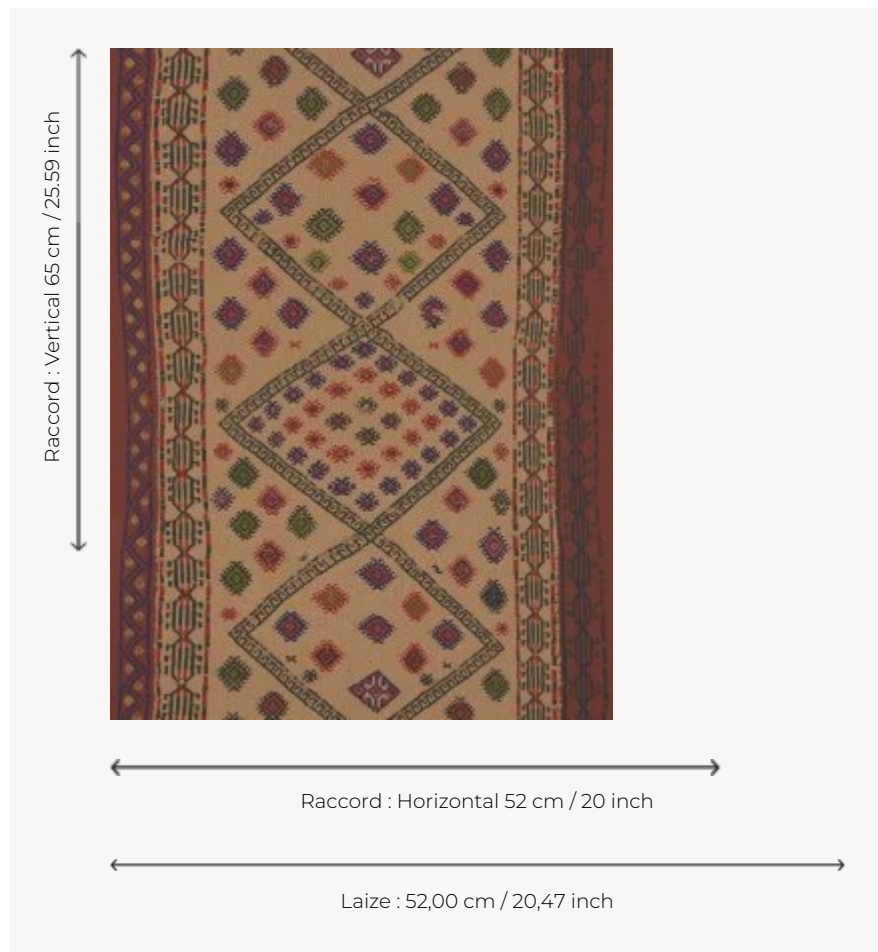

FP620002 LA YOURTE DU NOMADE

Interprétation verticale ou horizontale d'une couverture de selle de cheval, conservée dans le fonds patrimonial de la Maison. Cette pièce unique témoigne de la place de choix qu'occupaient les équidés dans la civilisation persane. L'impression traditionnelle permet de mettre en valeur, en trompe l'œil, l'effet du tissage et les irrégularités du temps. Cette référence est étudiée pour un usage à la verticale, sous forme de rayures verticales au mur, ou pour un usage en frise à l'horizontale.

FP620002 - Amarante

Pierre Frey

TYPE	Papier peints imprimés petites largeurs
UNITÉ DE VENTE	Disponible au rouleau de 10,05 mts
SUPPORT	INTISSE
COMPOSITION	-
LAIZE	52 cm / 20,47 inch
RACCORD	H: 52 cm - 20,00 inch V: 65 cm - 25,59 inch Raccord libre
POIDS	175 gr / m ²
ENTRETIEN	
EMARGEMENT	Emargé
POSE/DÉPOSE	Encoller le mur Arrachable à sec
CERTIFICATIONS	EUROCLASS B-s1,d0 ASTM E84 Class A
NOTES	Support non feu Bonne solidité à la lumière Décor imprimé en technique traditionnelle