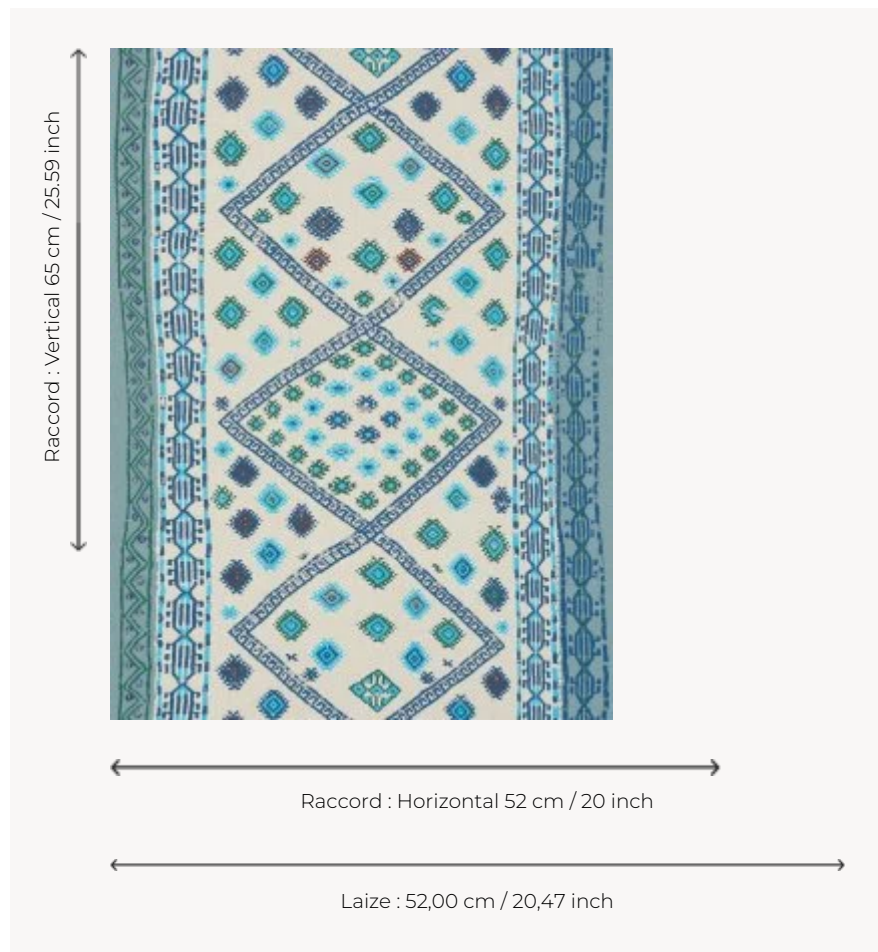

FP620003 LA YOURTE DU NOMADE

Interprétation verticale ou horizontale d'une couverture de selle de cheval, conservée dans le fonds patrimonial de la Maison. Cette pièce unique témoigne de la place de choix qu'occupaient les équidés dans la civilisation persane. L'impression traditionnelle permet de mettre en valeur, en trompe l'œil, l'effet du tissage et les irrégularités du temps. Cette référence est étudiée pour un usage à la verticale, sous forme de rayures verticales au mur, ou pour un usage en frise à l'horizontale.

FP620003 - Azur

Pierre Frey

TYPE	Papier peints imprimés petites largeurs
UNITÉ DE VENTE	Disponible au rouleau de 10,05 mts
SUPPORT	INTISSE
COMPOSITION	-
LAIZE	52 cm / 20,47 inch
RACCORD	H: 52 cm - 20,00 inch V: 65 cm - 25,59 inch Raccord libre
POIDS	175 gr / m ²
ENTRETIEN	
EMARGEMENT	Emargé
POSE/DÉPOSE	Encoller le mur Arrachable à sec
CERTIFICATIONS	EUROCLASS B-s1,d0 ASTM E84 Class A
NOTES	Support non feu Bonne solidité à la lumière Décor imprimé en technique traditionnelle

4 Couleurs

FP620001
Acajou

FP620002
Amarante

FP620003
Azur

FP620004
Amande