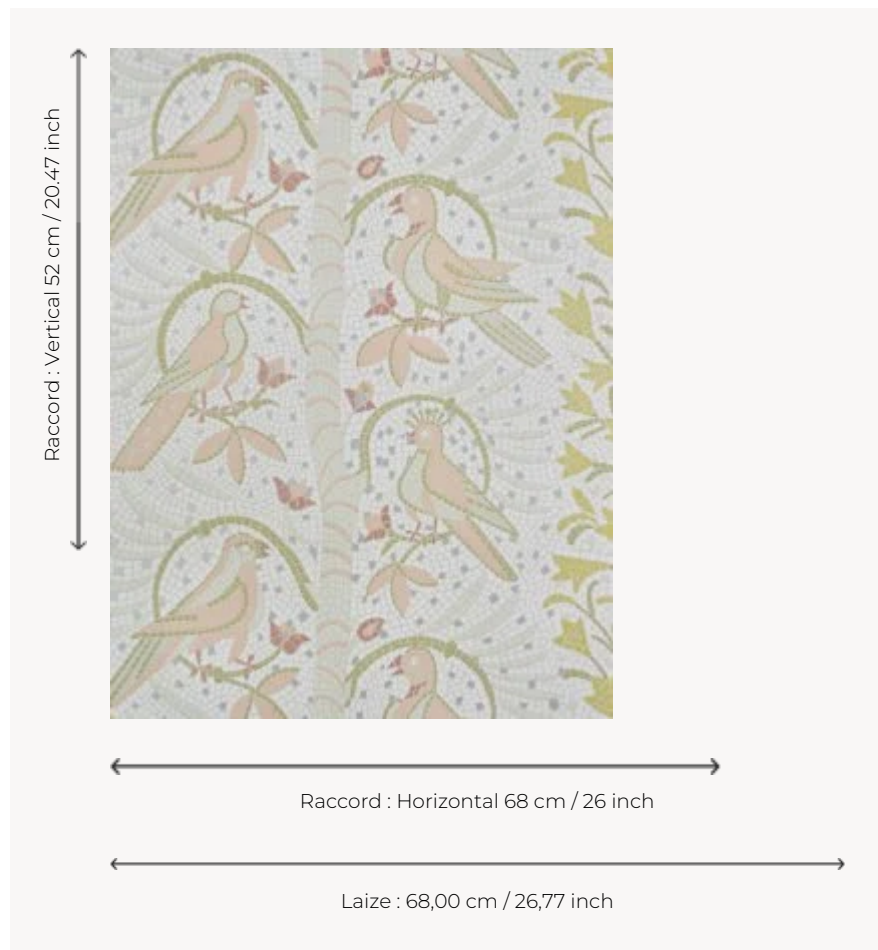

FP621001 LE HAMMAM DE KACHAN

Colombes et bizets ornent cette mosaïque que l'on imagine très bien dans la Maison de Bains du sultan. Le dessin provient d'une de nos archives, datée des années 1960.

FP621001 - Ecume

Pierre Frey

TYPE	Papier peints imprimés petites largeurs
UNITÉ DE VENTE	Disponible au rouleau de 10,05 mts
SUPPORT	INTISSE
COMPOSITION	-
LAIZE	68 cm / 26,77 inch
RACCORD	H: 68 cm - 26,00 inch V: 52 cm - 20,47 inch Raccord droit
POIDS	175 gr / m ²
ENTRETIEN	
EMARGEMENT	Emargé
POSE/DÉPOSE	Encoller le mur Arrachable à sec
CERTIFICATIONS	EUROCLASS B-s1,d0 ASTM E84 Class A
NOTES	Support non feu Bonne solidité à la lumière Décor imprimé en technique traditionnelle