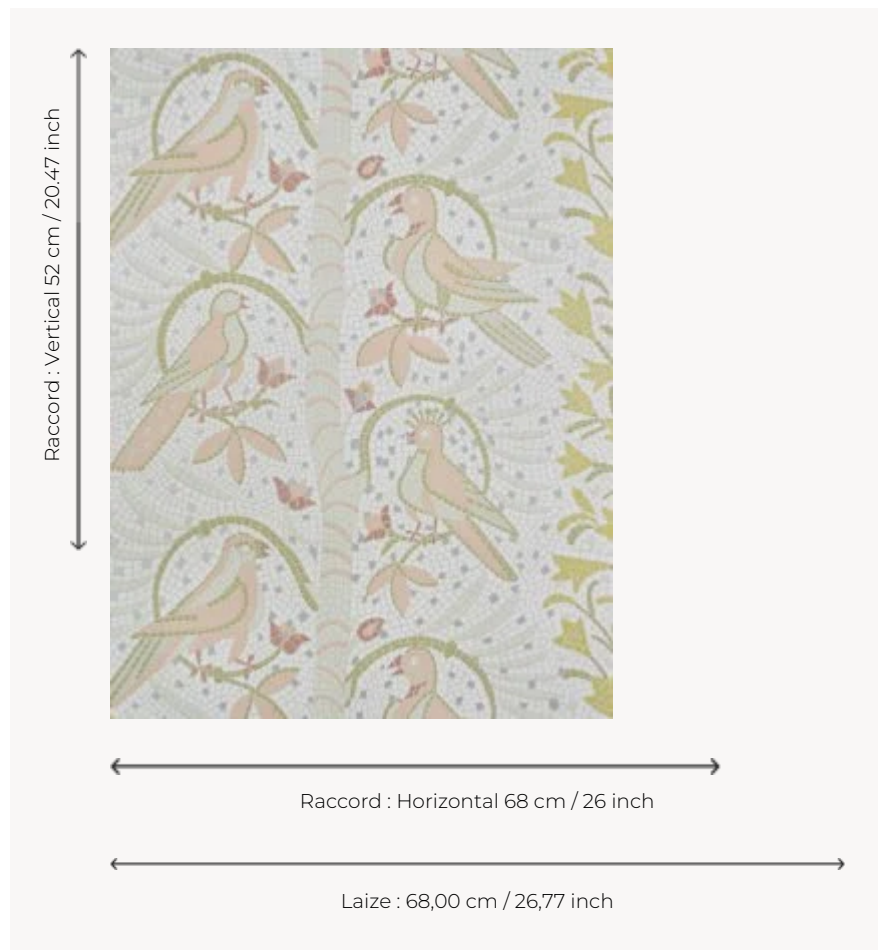

## FP621001 LE HAMMAM DE KACHAN

Colombes et bizets ornent cette mosaïque que l'on imagine très bien dans la Maison de Bains du sultan. Le dessin provient d'une de nos archives, datée des années 1960.

### Pierre Frey

<b>TYPE</b>	Papier peints imprimés petites largeurs
<b>UNITÉ DE VENTE</b>	Disponible au rouleau de 10,05 mts
<b>SUPPORT</b>	INTISSE
<b>COMPOSITION</b>	-
<b>LAIZE</b>	68 cm / 26,77 inch
<b>RACCORD</b>	H: 68 cm - 26,00 inch V: 52 cm - 20,47 inch Raccord droit
<b>POIDS</b>	175 gr / m <sup>2</sup>
<b>ENTRETIEN</b>	
<b>EMARGEMENT</b>	Emargé
<b>POSE/DÉPOSE</b>	Encoller le mur Arrachable à sec
<b>CERTIFICATIONS</b>	EUROCLASS B-s1,d0 ASTM E84 Class A
<b>NOTES</b>	Support non feu Bonne solidité à la lumière Décor imprimé en technique traditionnelle