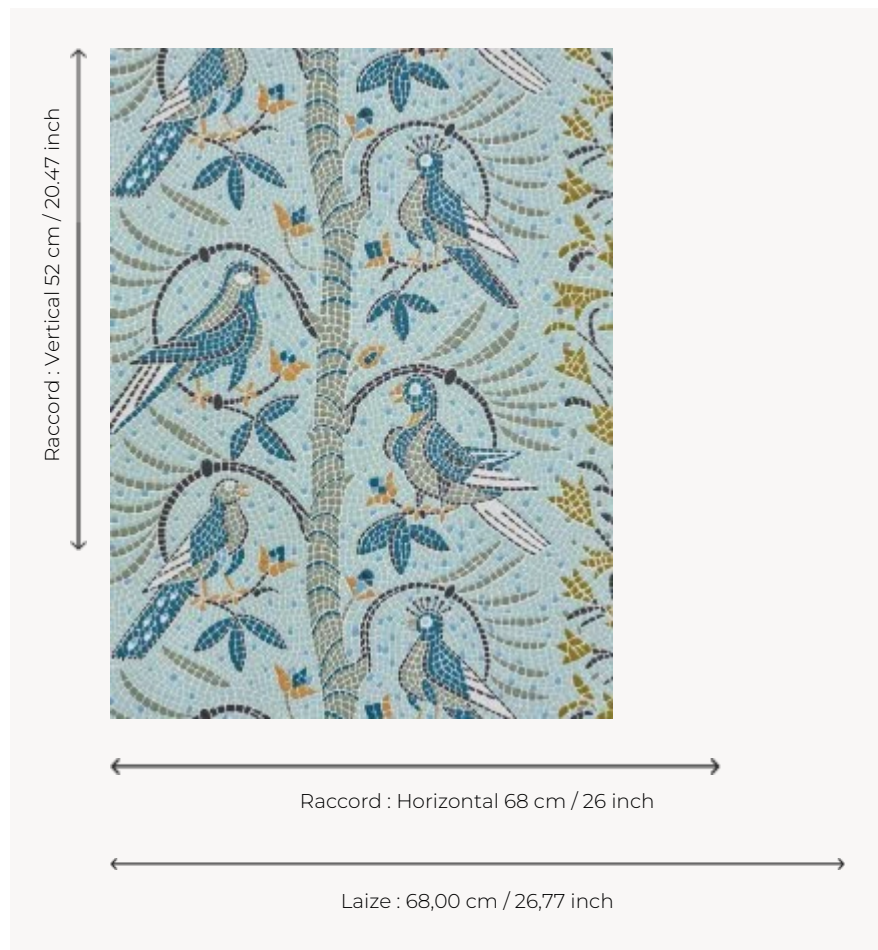

FP621002 LE HAMMAM DE KACHAN

Colombes et bizets ornent cette mosaïque que l'on imagine très bien dans la Maison de Bains du sultan. Le dessin provient d'une de nos archives, datée des années 1960.

FP621002 - Eau vive

Pierre Frey

TYPE	Papier peints imprimés petites largeurs
UNITÉ DE VENTE	Disponible au rouleau de 10,05 mts
SUPPORT	INTISSE
COMPOSITION	-
LAIZE	68 cm / 26,77 inch
RACCORD	H: 68 cm - 26,00 inch V: 52 cm - 20,47 inch Raccord droit
POIDS	175 gr / m ²
ENTRETIEN	
EMARGEMENT	Emargé
POSE/DÉPOSE	Encoller le mur Arrachable à sec
CERTIFICATIONS	EUROCLASS B-s1,d0 ASTM E84 Class A
NOTES	Support non feu Bonne solidité à la lumière Décor imprimé en technique traditionnelle