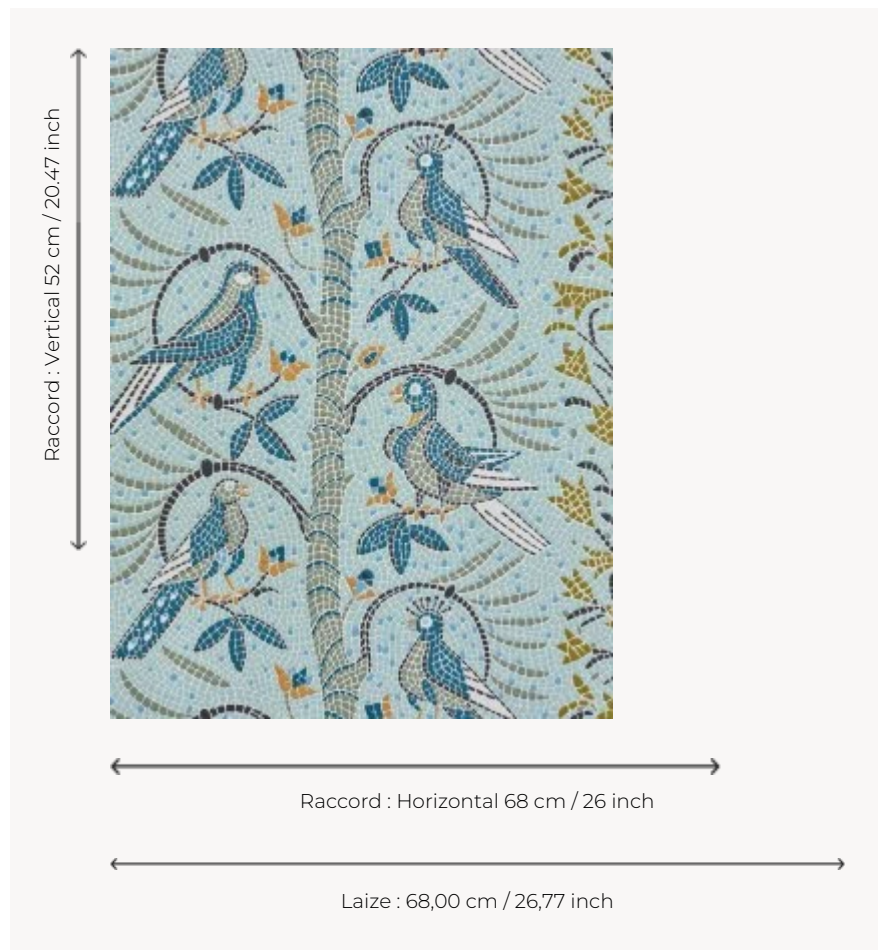

FP621002 LE HAMMAM DE KACHAN

Colombes et bizets ornent cette mosaïque que l'on imagine très bien dans la Maison de Bains du sultan. Le dessin provient d'une de nos archives, datée des années 1960.

FP621002 - Eauvive

Pierre Frey

TYPE	Papier peints imprimés petites largeurs
UNITÉ DE VENTE	Disponible au rouleau de 10,05 mts
SUPPORT	INTISSE
COMPOSITION	-
LAIZE	68 cm / 26,77 inch
RACCORD	H: 68 cm - 26,00 inch V: 52 cm - 20,47 inch Raccord droit
POIDS	175 gr / m ²
ENTRETIEN	
EMARGEMENT	Emargé
POSE/DÉPOSE	Encoller le mur Arrachable à sec
CERTIFICATIONS	EUROCLASS B-s1,d0 ASTM E84 Class A
NOTES	Support non feu Bonne solidité à la lumière Décor imprimé en technique traditionnelle