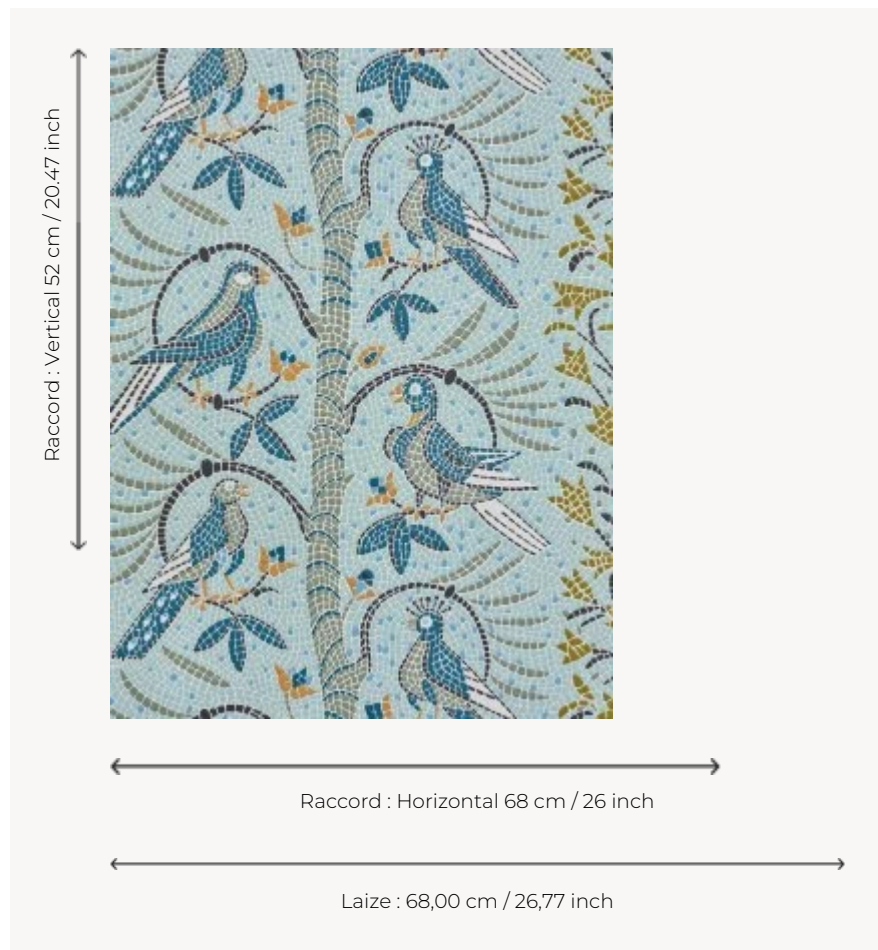

FP621002 LE HAMMAM DE KACHAN

Colombes et bizets ornent cette mosaïque que l'on imagine très bien dans la Maison de Bains du sultan. Le dessin provient d'une de nos archives, datée des années 1960.

FP621002 - Eau vive

Pierre Frey

TYPE	Papier peints imprimés petites largeurs
UNITÉ DE VENTE	Disponible au rouleau de 10,05 mts
SUPPORT	INTISSE
COMPOSITION	-
LAIZE	68 cm / 26,77 inch
RACCORD	H: 68 cm - 26,00 inch V: 52 cm - 20,47 inch Raccord droit
POIDS	175 gr / m ²
ENTRETIEN	
EMARGEMENT	Emargé
POSE/DÉPOSE	Encoller le mur Arrachable à sec
CERTIFICATIONS	EUROCLASS B-s1,d0 ASTM E84 Class A
NOTES	Support non feu Bonne solidité à la lumière Décor imprimé en technique traditionnelle