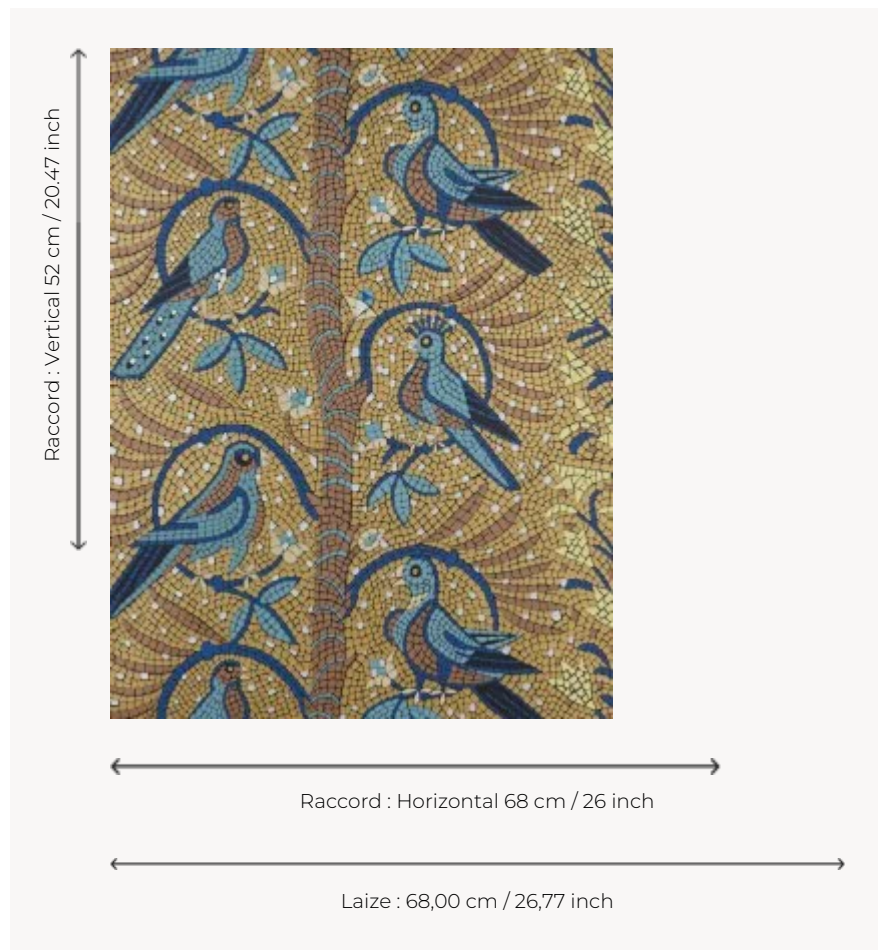

FP621003 LE HAMMAM DE KACHAN

Colombes et bizets ornent cette mosaïque que l'on imagine très bien dans la Maison de Bains du sultan. Le dessin provient d'une de nos archives, datée des années 1960.

FP621003 - Or

Pierre Frey

TYPE	Papier peints imprimés petites largeurs
UNITÉ DE VENTE	Disponible au rouleau de 10,05 mts
SUPPORT	INTISSE
COMPOSITION	-
LAIZE	68 cm / 26,77 inch
RACCORD	H: 68 cm - 26,00 inch V: 52 cm - 20,47 inch Raccord droit
POIDS	175 gr / m ²
ENTRETIEN	
EMARGEMENT	Emargé
POSE/DÉPOSE	Encoller le mur Arrachable à sec
CERTIFICATIONS	EUROCLASS B-s1,d0 ASTM E84 Class A
NOTES	Support non feu Bonne solidité à la lumière Décor imprimé en technique traditionnelle