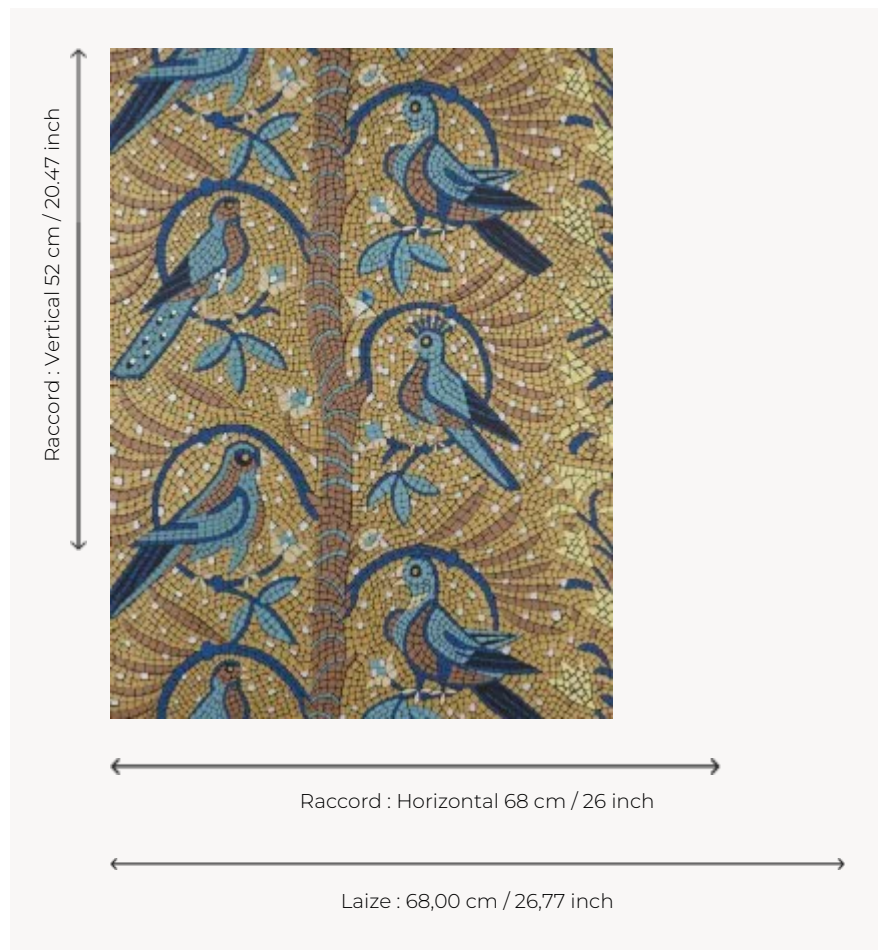

FP621003 LE HAMMAM DE KACHAN

Colombes et bizets ornent cette mosaïque que l'on imagine très bien dans la Maison de Bains du sultan. Le dessin provient d'une de nos archives, datée des années 1960.

FP621003 - Or

Pierre Frey

TYPE	Papier peints imprimés petites largeurs
UNITÉ DE VENTE	Disponible au rouleau de 10,05 mts
SUPPORT	INTISSE
COMPOSITION	-
LAIZE	68 cm / 26,77 inch
RACCORD	H: 68 cm - 26,00 inch V: 52 cm - 20,47 inch Raccord droit
POIDS	175 gr / m ²
ENTRETIEN	
EMARGEMENT	Emargé
POSE/DÉPOSE	Encoller le mur Arrachable à sec
CERTIFICATIONS	EUROCLASS B-s1,d0 ASTM E84 Class A
NOTES	Support non feu Bonne solidité à la lumière Décor imprimé en technique traditionnelle