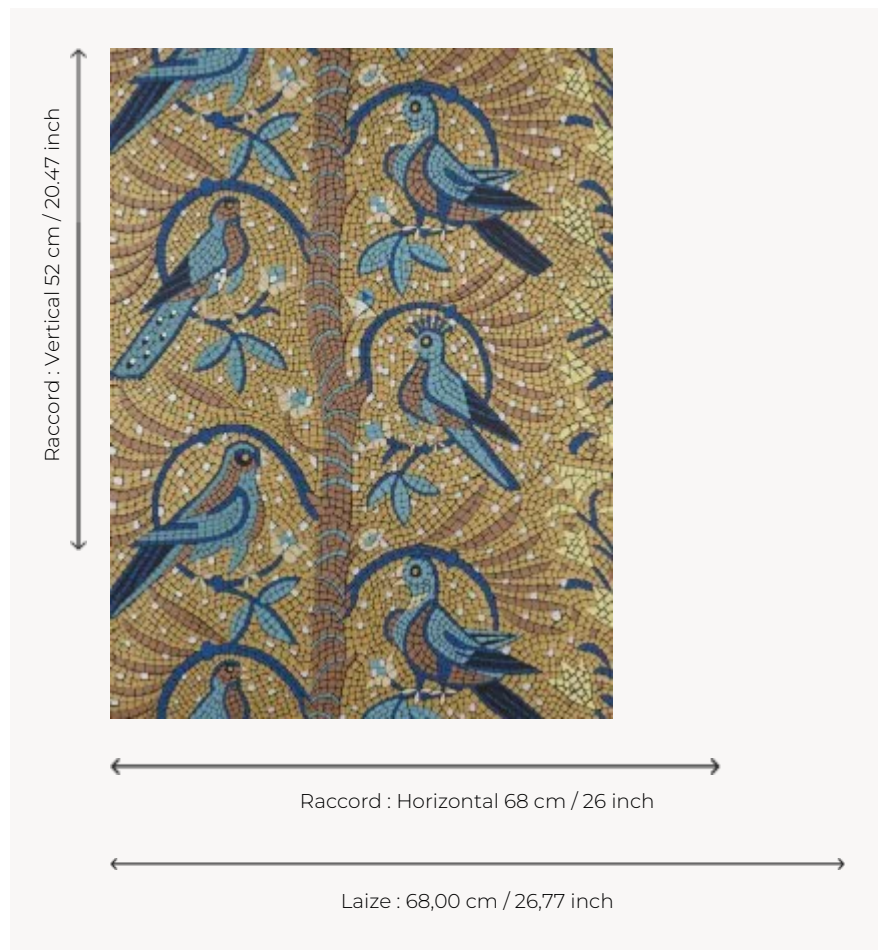

## FP621003 LE HAMMAM DE KACHAN

Colombes et bizets ornent cette mosaïque que l'on imagine très bien dans la Maison de Bains du sultan. Le dessin provient d'une de nos archives, datée des années 1960.

### FP621003 - Or

### Pierre Frey

<b>TYPE</b>	Papier peints imprimés petites largeurs
<b>UNITÉ DE VENTE</b>	Disponible au rouleau de 10,05 mts
<b>SUPPORT</b>	INTISSE
<b>COMPOSITION</b>	-
<b>LAIZE</b>	68 cm / 26,77 inch
<b>RACCORD</b>	H: 68 cm - 26,00 inch V: 52 cm - 20,47 inch Raccord droit
<b>POIDS</b>	175 gr / m <sup>2</sup>
<b>ENTRETIEN</b>	
<b>EMARGEMENT</b>	Emargé
<b>POSE/DÉPOSE</b>	Encoller le mur Arrachable à sec
<b>CERTIFICATIONS</b>	EUROCLASS B-s1,d0 ASTM E84 Class A
<b>NOTES</b>	Support non feu Bonne solidité à la lumière Décor imprimé en technique traditionnelle