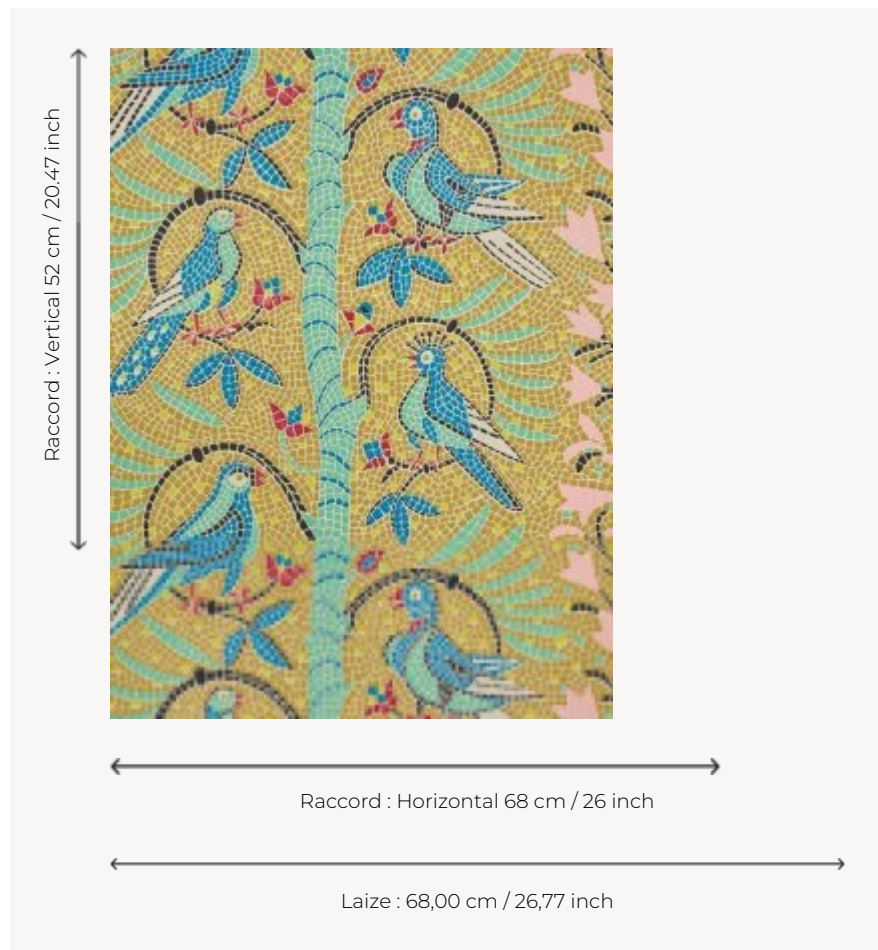

## FP621004 LE HAMMAM DE KACHAN

Colombes et bizets ornent cette mosaïque que l'on imagine très bien dans la Maison de Bains du sultan. Le dessin provient d'une de nos archives, datée des années 1960.

### Pierre Frey

<b>TYPE</b>	Papier peints imprimés petites largeurs
<b>UNITÉ DE VENTE</b>	Disponible au rouleau de 10,05 mts
<b>SUPPORT</b>	INTISSE
<b>COMPOSITION</b>	-
<b>LAIZE</b>	68 cm / 26,77 inch
<b>RACCORD</b>	H: 68 cm - 26,00 inch V: 52 cm - 20,47 inch Raccord droit
<b>POIDS</b>	175 gr / m <sup>2</sup>
<b>ENTRETIEN</b>	
<b>EMARGEMENT</b>	Emargé
<b>POSE/DÉPOSE</b>	Encoller le mur Arrachable à sec
<b>CERTIFICATIONS</b>	EUROCLASS B-s1,d0 ASTM E84 Class A
<b>NOTES</b>	Support non feu Bonne solidité à la lumière Décor imprimé en technique traditionnelle

## 4 Couleurs

FP621001  
Ecume

FP621002  
Eauvive

FP621003  
Or

FP621004  
Printempspersan