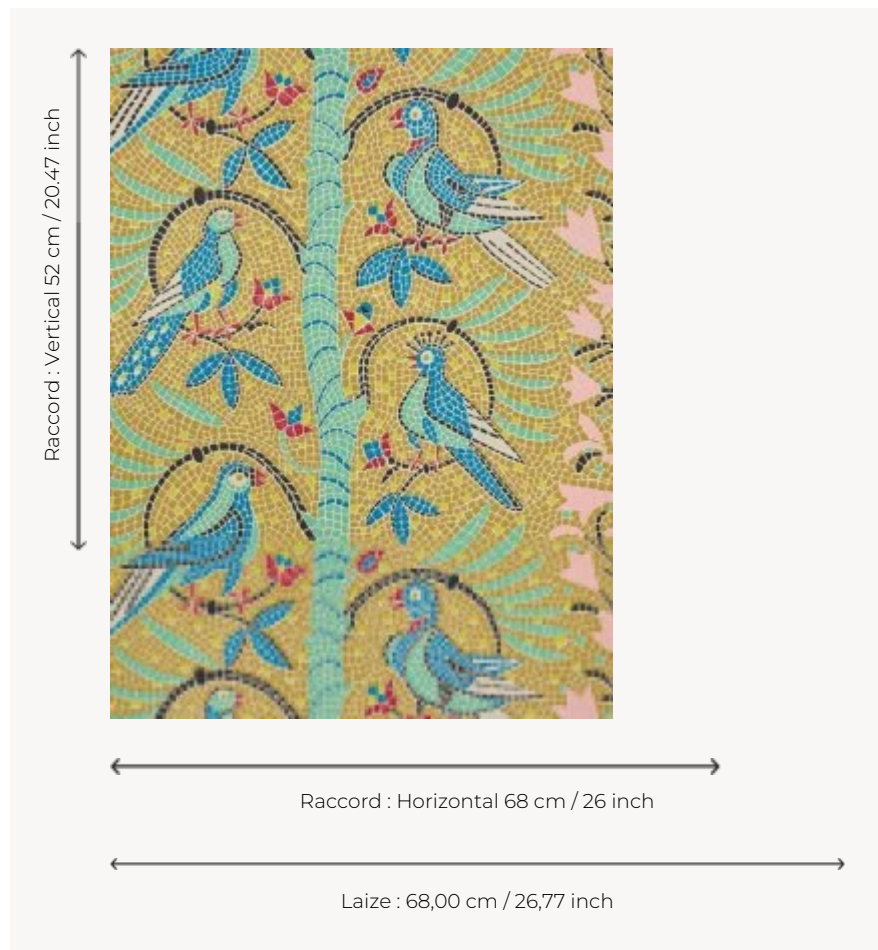

FP621004 LE HAMMAM DE KACHAN

Colombes et bizets ornent cette mosaïque que l'on imagine très bien dans la Maison de Bains du sultan. Le dessin provient d'une de nos archives, datée des années 1960.

FP621004 - Printempspersan

Pierre Frey

TYPE	Papier peints imprimés petites largeurs
UNITÉ DE VENTE	Disponible au rouleau de 10,05 mts
SUPPORT	INTISSE
COMPOSITION	-
LAIZE	68 cm / 26,77 inch
RACCORD	H: 68 cm - 26,00 inch V: 52 cm - 20,47 inch Raccord droit
POIDS	175 gr / m ²
ENTRETIEN	
EMARGEMENT	Emargé
POSE/DÉPOSE	Encoller le mur Arrachable à sec
CERTIFICATIONS	EUROCLASS B-s1,d0 ASTM E84 Class A
NOTES	Support non feu Bonne solidité à la lumière Décor imprimé en technique traditionnelle

4 Couleurs

FP621001
Ecume

FP621002
Eauvive

FP621003
Or

FP621004
Printempspersan