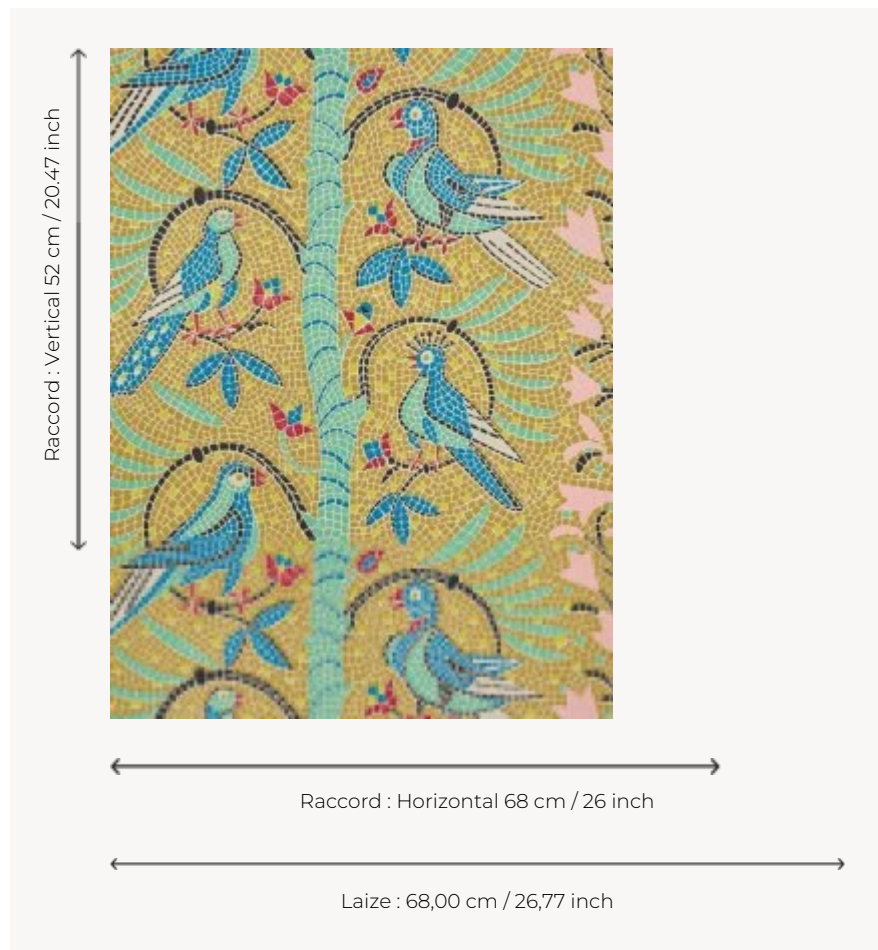

FP621004 LE HAMMAM DE KACHAN

Colombes et bizets ornent cette mosaïque que l'on imagine très bien dans la Maison de Bains du sultan. Le dessin provient d'une de nos archives, datée des années 1960.

FP621004 - Printempspersan

Pierre Frey

TYPE	Papier peints imprimés petites largeurs
UNITÉ DE VENTE	Disponible au rouleau de 10,05 mts
SUPPORT	INTISSE
COMPOSITION	-
LAIZE	68 cm / 26,77 inch
RACCORD	H: 68 cm - 26,00 inch V: 52 cm - 20,47 inch Raccord droit
POIDS	175 gr / m ²
ENTRETIEN	
EMARGEMENT	Emargé
POSE/DÉPOSE	Encoller le mur Arrachable à sec
CERTIFICATIONS	EUROCLASS B-s1,d0 ASTM E84 Class A
NOTES	Support non feu Bonne solidité à la lumière Décor imprimé en technique traditionnelle

4 Couleurs

FP621001
Ecume

FP621002
Eauvive

FP621003
Or

FP621004
Printempspers
an