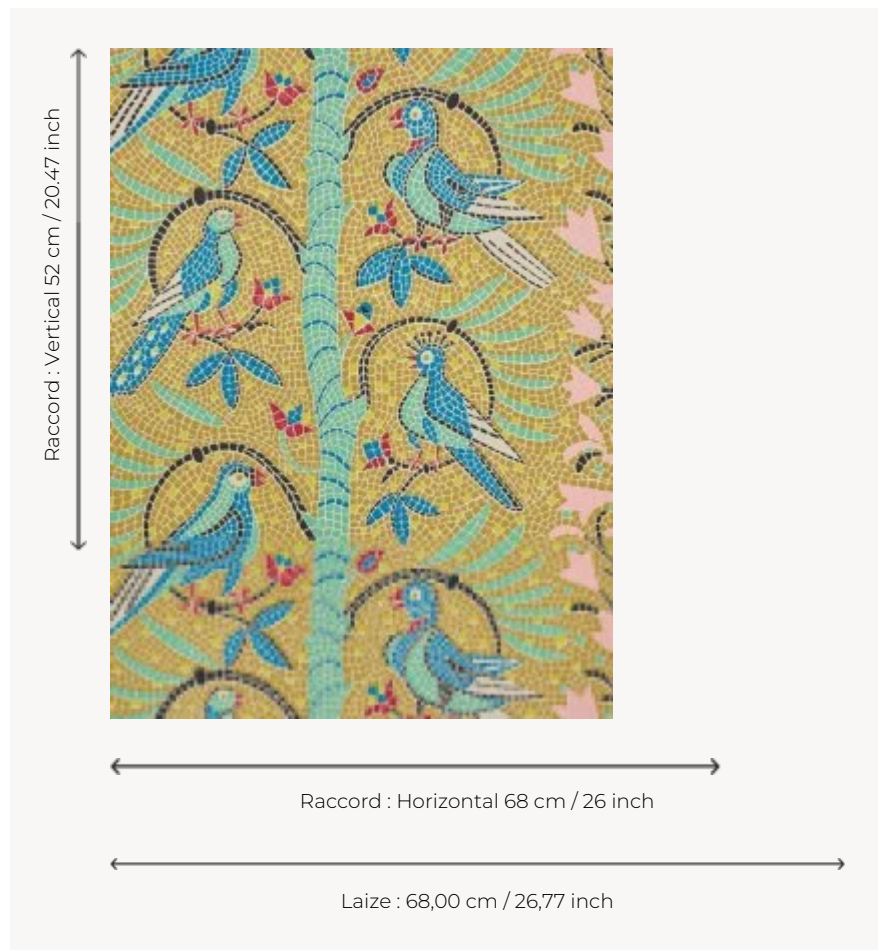

FP621004 LE HAMMAM DE KACHAN

Colombes et bizets ornent cette mosaïque que l'on imagine très bien dans la Maison de Bains du sultan. Le dessin provient d'une de nos archives, datée des années 1960.

FP621004 - Printempspersan

Pierre Frey

TYPE	Papier peints imprimés petites largeurs
UNITÉ DE VENTE	Disponible au rouleau de 10,05 mts
SUPPORT	INTISSE
COMPOSITION	-
LAIZE	68 cm / 26,77 inch
RACCORD	H: 68 cm - 26,00 inch V: 52 cm - 20,47 inch Raccord droit
POIDS	175 gr / m ²
ENTRETIEN	
EMARGEMENT	Emargé
POSE/DÉPOSE	Encoller le mur Arrachable à sec
CERTIFICATIONS	EUROCLASS B-s1,d0 ASTM E84 Class A
NOTES	Support non feu Bonne solidité à la lumière Décor imprimé en technique traditionnelle

4 Couleurs

FP621001
Ecume

FP621002
Eauvive

FP621003
Or

FP621004
Printempspers
an