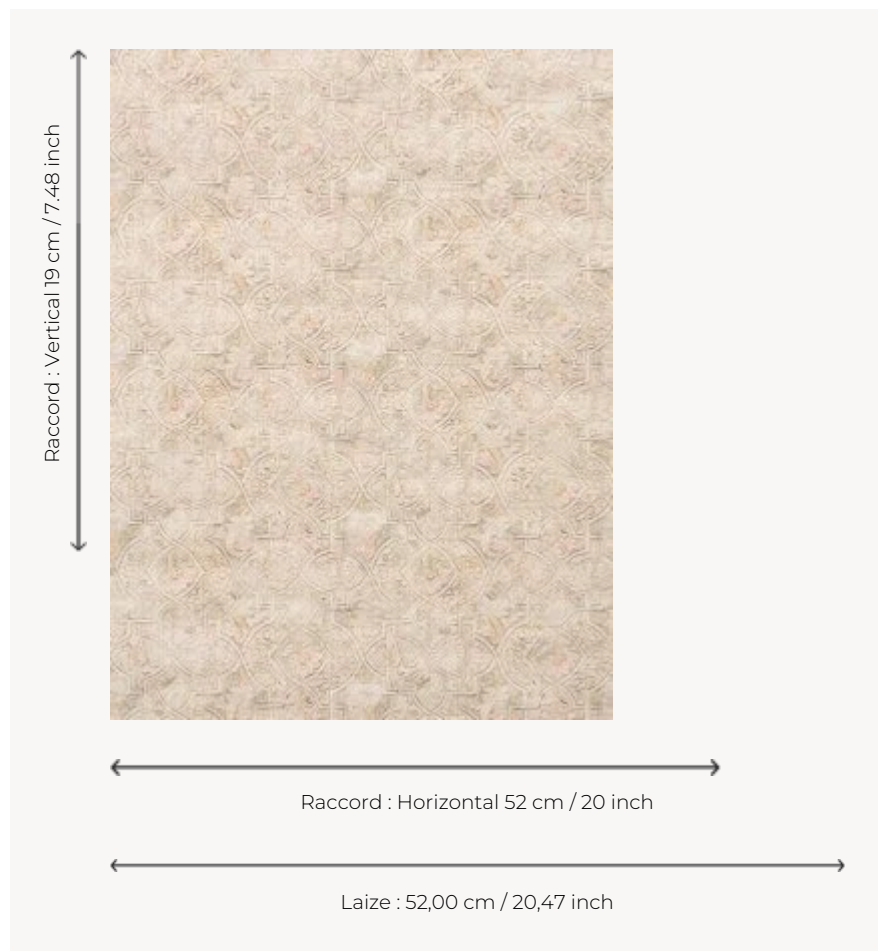

FP622001 CORDOBA

Imitation d'un cuir de Cordoue grâce à cette performance technique associant gaufrage et impression numérique d'un motif cachemire, issu d'un recueil de dessins pour l'impression de châles du milieu du XIXe siècle.

FP622001 - Or

Pierre Frey

TYPE	Papier peints imprimés petites largeurs - Motifs à relief
UNITÉ DE VENTE	Disponible au rouleau de 10,05 mts
SUPPORT	INTISSE
COMPOSITION	-
LAIZE	52 cm / 20,47 inch
RACCORD	H: 52 cm - 20,00 inch V: 19 cm - 7,48 inch Raccord droit
POIDS	205 gr / m ²
ENTRETIEN	
EMARGEMENT	Emargé
POSE/DÉPOSE	Encoller le mur Arrachable à sec
CERTIFICATIONS	EUROCLASS B-s1,d0 ASTM E84 Class A
NOTES	Support non feu Bonne solidité à la lumière

2 Couleurs

FP622001
Or

FP622002
Argent