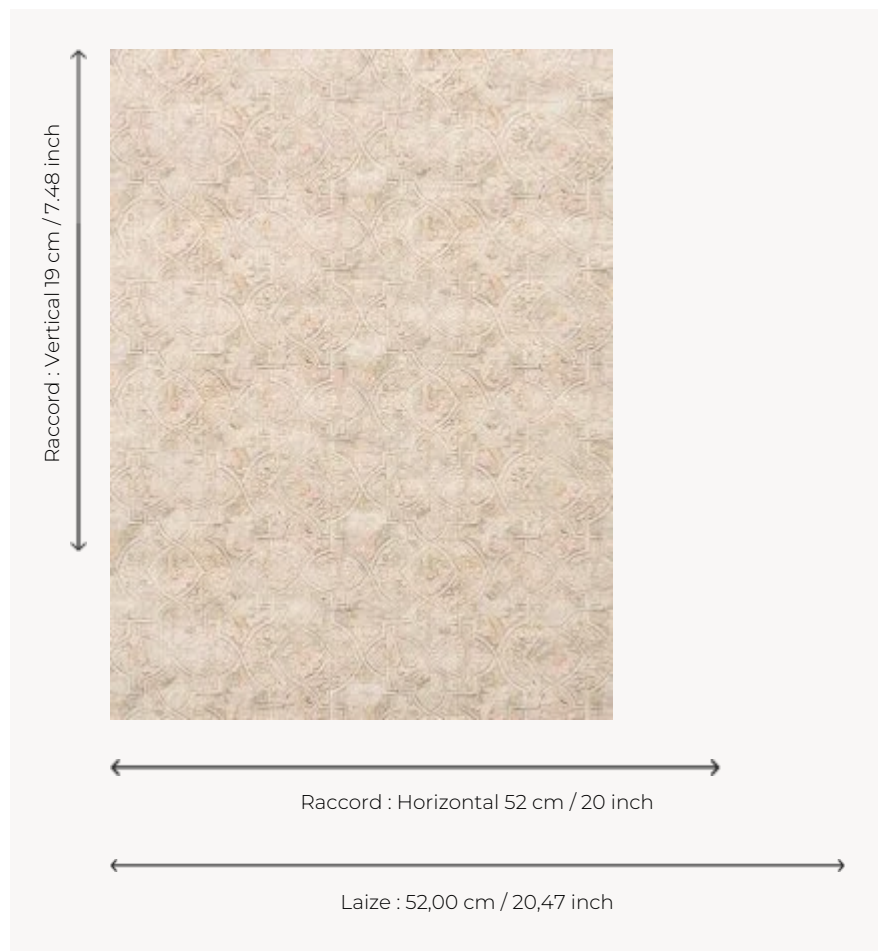

FP622001 CORDOBA

Imitation d'un cuir de Cordoue grace à cette performance technique associant gaufrage et impression numérique d'un motif cachemire, issu d'un recueil de dessins pour l'impression de châles du milieu du XIXe siècle.

FP622001 - Or

Pierre Frey

TYPE	Papier peints imprimés petites largeurs - Motifs à relief
UNITÉ DE VENTE	Disponible au rouleau de 10,05 mts
SUPPORT	INTISSE
COMPOSITION	-
LAIZE	52 cm / 20,47 inch
RACCORD	H: 52 cm - 20,00 inch V: 19 cm - 7,48 inch Raccord droit
POIDS	205 gr / m ²
ENTRETIEN	
EMARGEMENT	Emargé
POSE/DÉPOSE	Encoller le mur Arrachable à sec
CERTIFICATIONS	EUROCLASS B-s1,d0 ASTM E84 Class A
NOTES	Support non feu Bonne solidité à la lumière

2 Couleurs

FP622001
Or

FP622002
Argent