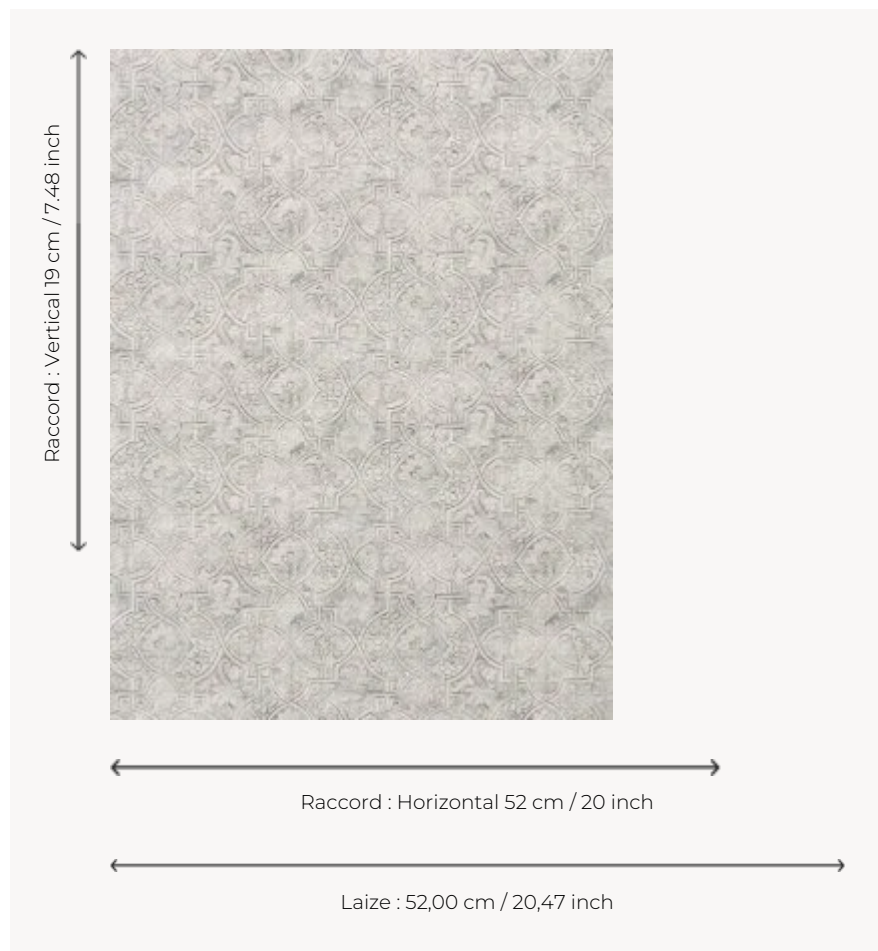

FP622002 CORDOBA

Imitation d'un cuir de Cordoue grâce à cette performance technique associant gaufrage et impression numérique d'un motif cachemire, issu d'un recueil de dessins pour l'impression de châles du milieu du XIXe siècle.

FP622002 - Argent

Pierre Frey

TYPE	Papier peints imprimés petites largeurs - Motifs à relief
UNITÉ DE VENTE	Disponible au rouleau de 10,05 mts
SUPPORT	INTISSE
COMPOSITION	-
LAIZE	52 cm / 20,47 inch
RACCORD	H: 52 cm - 20,00 inch V: 19 cm - 7,48 inch Raccord droit
POIDS	205 gr / m ²
ENTRETIEN	
EMARGEMENT	Emargé
POSE/DÉPOSE	Encoller le mur Arrachable à sec
CERTIFICATIONS	EUROCLASS B-s1,d0 ASTM E84 Class A
NOTES	Support non feu Bonne solidité à la lumière

2 Couleurs

FP622001
Or

FP622002
Argent