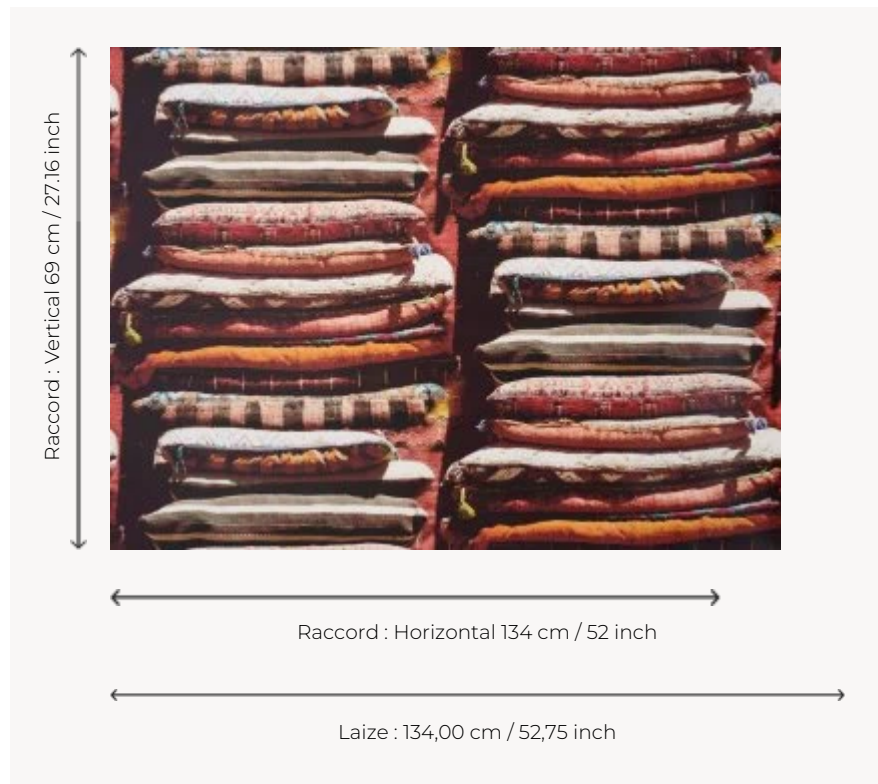

### Pierre Frey

<b>TYPE</b>	Papiers peints imprimés grande largeur
<b>UNITÉ DE VENTE</b>	Disponible au mètre
<b>SUPPORT</b>	INTISSE
<b>COMPOSITION</b>	-
<b>LAIZE</b>	134 cm / 52,75 inch
<b>RACCORD</b>	H: 134 cm - 52,00 inch V: 69 cm - 27,16 inch Raccord droit
<b>POIDS</b>	185 gr / m <sup>2</sup>
<b>ENTRETIEN</b>	
<b>EMARGEMENT</b>	Pré-émarginé
<b>POSE/DÉPOSE</b>	Encoller le mur Arrachable à sec
<b>CERTIFICATIONS</b>	EUROCLASS B-s1,d0 ASTM E84 Class A
<b>NOTES</b>	Support non feu Bonne solidité à la lumière
<b>INFORMATIONS</b>	Utiliser les repères pour faire le raccord lors de la pose. Pose en double coupe