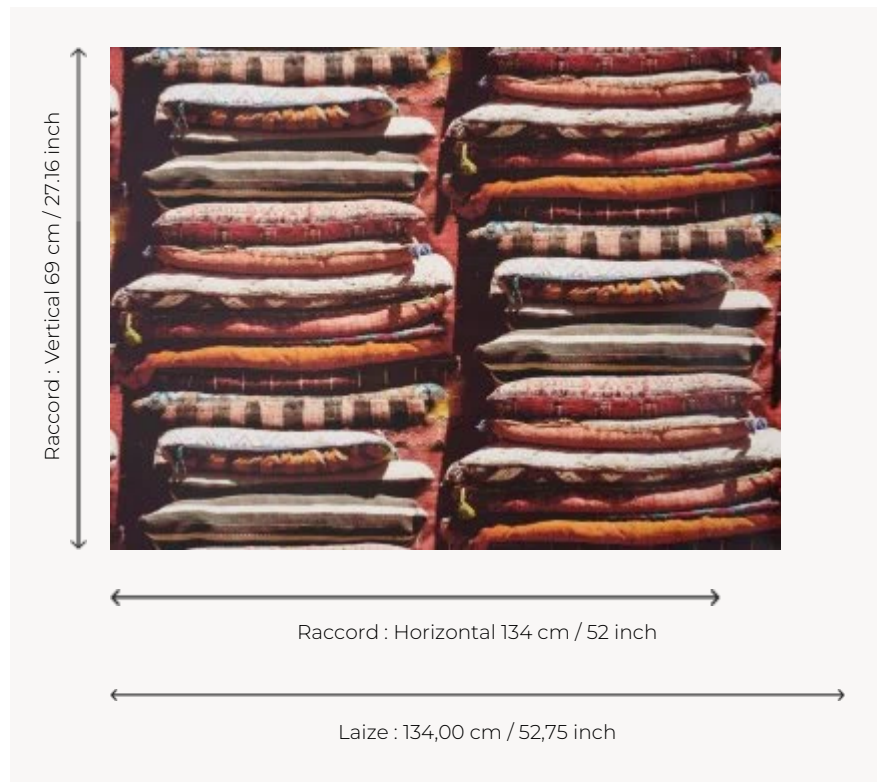

FP624001 LE GRAND BAZAR

Souvenir d'un retour de souk, collection de coussins et kilims disposés en piles.

FP624001 - Perse

Pierre Frey

TYPE	Papiers peints imprimés grande largeur
UNITÉ DE VENTE	Disponible au mètre
SUPPORT	INTISSE
COMPOSITION	-
LAIZE	134 cm / 52,75 inch
RACCORD	H: 134 cm - 52,00 inch V: 69 cm - 27,16 inch Raccord droit
POIDS	185 gr / m ²
ENTRETIEN	
EMARGEMENT	Pré-émarginé
POSE/DÉPOSE	Encoller le mur Arrachable à sec
CERTIFICATIONS	EUROCLASS B-s1,d0 ASTM E84 Class A
NOTES	Support non feu Bonne solidité à la lumière
INFORMATIONS	Utiliser les repères pour faire le raccord lors de la pose. Pose en double coupe

1 Couleurs

FP624001
Perse