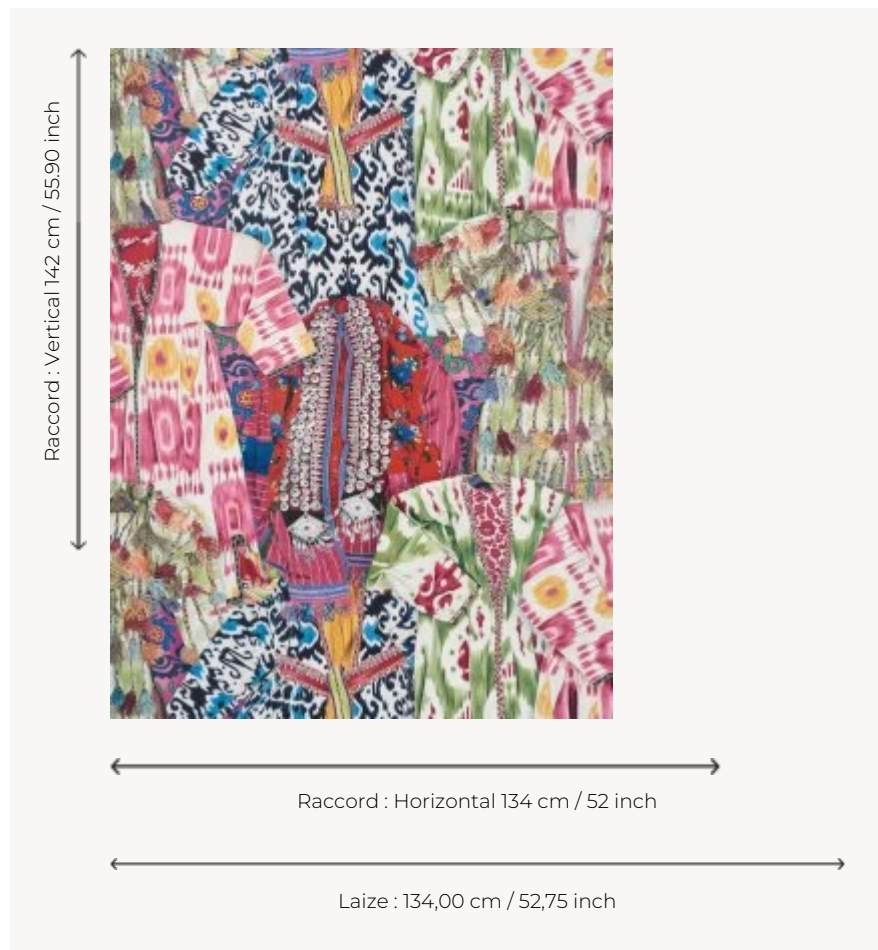

FP626001 MANISA

Comme dans un heureux bazar, l'immense dessin de MANISA présente une collection de caftans de cérémonie aussi colorés qu'ikatés. Décliné également en tissu (F3449 MANISA).

FP626001 - Bazar

Pierre Frey

TYPE	Papiers peints imprimés grande largeur
UNITÉ DE VENTE	Disponible au mètre
SUPPORT	INTISSE
COMPOSITION	-
LAIZE	134 cm / 52,75 inch
RACCORD	H: 134 cm - 52,00 inch V: 142 cm - 55,90 inch Raccord sauté
POIDS	185 gr / m ²
ENTRETIEN	 
EMARGEMENT	Pré-émarginé
POSE/DÉPOSE	Encoller le mur Arrachable à sec
CERTIFICATIONS	EUROCLASS B-s1,d0 ASTM E84 Class A
NOTES	Support non feu Bonne solidité à la lumière
INFORMATIONS	Utiliser les repères pour faire le raccord lors de la pose. Pose en double coupe