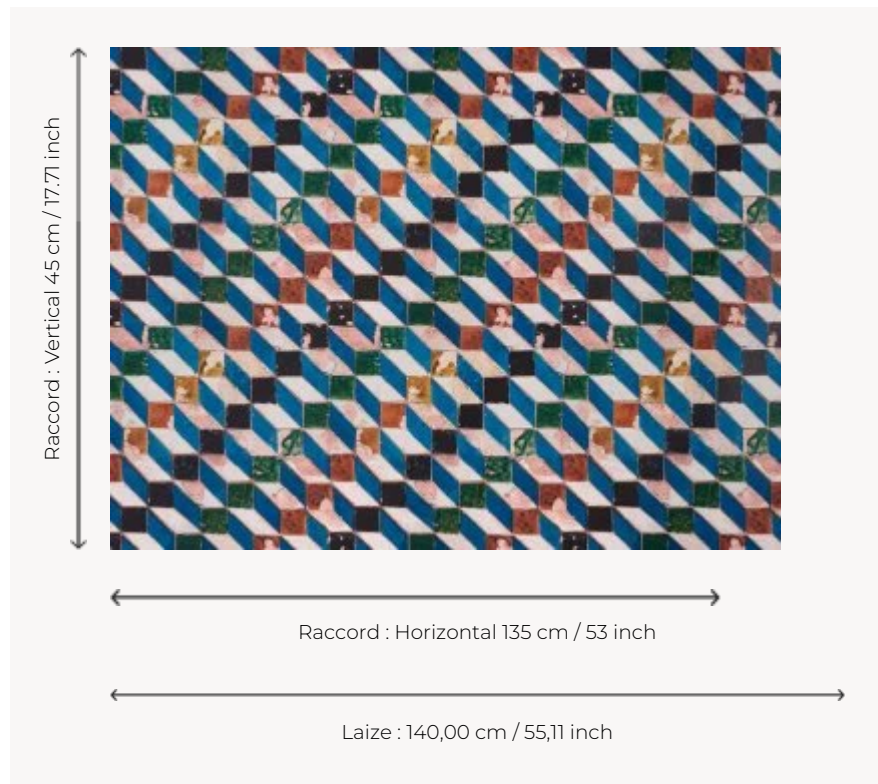

## FP629001 PERSEPOLIS

Trompe l'œil d'une céramique turque composée de petits carreaux de couleurs.

### Pierre Frey

<b>TYPE</b>	Papiers peints imprimés grande largeur
<b>UNITÉ DE VENTE</b>	Disponible au mètre
<b>SUPPORT</b>	INTISSE
<b>COMPOSITION</b>	-
<b>LAIZE</b>	140 cm / 55,11 inch
<b>RACCORD</b>	H: 135 cm - 53,00 inch V: 45 cm - 17,71 inch Raccord droit
<b>POIDS</b>	180 gr / m <sup>2</sup>
<b>ENTRETIEN</b>	
<b>EMARGEMENT</b>	Pré-émarginé
<b>POSE/DÉPOSE</b>	Encoller le mur Arrachable au mouillé
<b>CERTIFICATIONS</b>	EUROCLASS B-s1,d0 ASTM E84 Class A
<b>INFORMATIONS</b>	Utiliser les repères pour faire le raccord lors de la pose. Pose en double coupe

## 3 Couleurs

FP629001  
Turquoise

FP629002  
Grenade

FP629003  
Terre