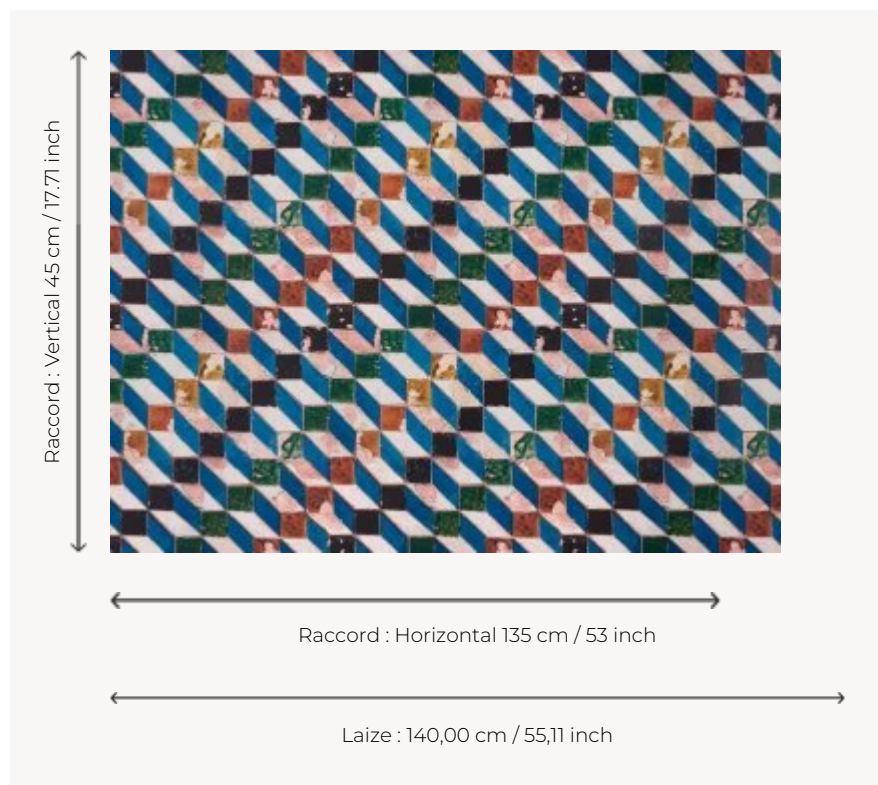

## FP629001 PERSEPOLIS

Trompe l'œil d'une céramique turque composée de petits carreaux de couleurs.

### Pierre Frey

<b>TYPE</b>	Papiers peints imprimés grande largeur
<b>UNITÉ DE VENTE</b>	Disponible au mètre
<b>SUPPORT</b>	INTISSE
<b>COMPOSITION</b>	-
<b>LAIZE</b>	140 cm / 55,11 inch
<b>RACCORD</b>	H: 135 cm - 53,00 inch V: 45 cm - 17,71 inch Raccord droit
<b>POIDS</b>	180 gr / m <sup>2</sup>
<b>ENTRETIEN</b>	
<b>EMARGEMENT</b>	Pré-émarginé
<b>POSE/DÉPOSE</b>	Encoller le mur Arrachable au mouillé
<b>CERTIFICATIONS</b>	EUROCLASS B-s1,d0 ASTM E84 Class A
<b>INFORMATIONS</b>	Utiliser les repères pour faire le raccord lors de la pose. Pose en double coupe

## 3 Couleurs

FP629001  
Turquoise

FP629002  
Grenade

FP629003  
Terre