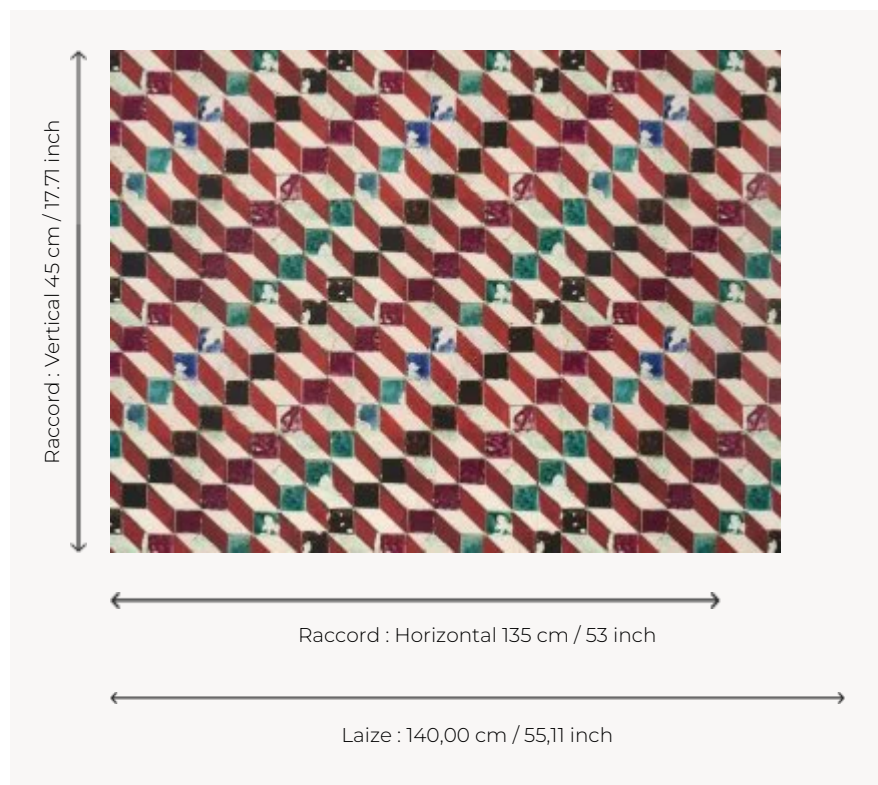

## FP629002 PERSEPOLIS

Trompe l'œil d'une céramique turque composée de petits carreaux de couleurs.

### Pierre Frey

<b>TYPE</b>	Papiers peints imprimés grande largeur
<b>UNITÉ DE VENTE</b>	Disponible au mètre
<b>SUPPORT</b>	INTISSE
<b>COMPOSITION</b>	-
<b>LAIZE</b>	140 cm / 55,11 inch
<b>RACCORD</b>	H: 135 cm - 53,00 inch V: 45 cm - 17,71 inch Raccord droit
<b>POIDS</b>	180 gr / m <sup>2</sup>
<b>ENTRETIEN</b>	
<b>EMARGEMENT</b>	Pré-émarginé
<b>POSE/DÉPOSE</b>	Encoller le mur Arrachable au mouillé
<b>CERTIFICATIONS</b>	EUROCLASS B-s1,d0 ASTM E84 Class A
<b>INFORMATIONS</b>	Utiliser les repères pour faire le raccord lors de la pose. Pose en double coupe

## 3 Couleurs

FP629001  
Turquoise

FP629002  
Grenade

FP629003  
Terre