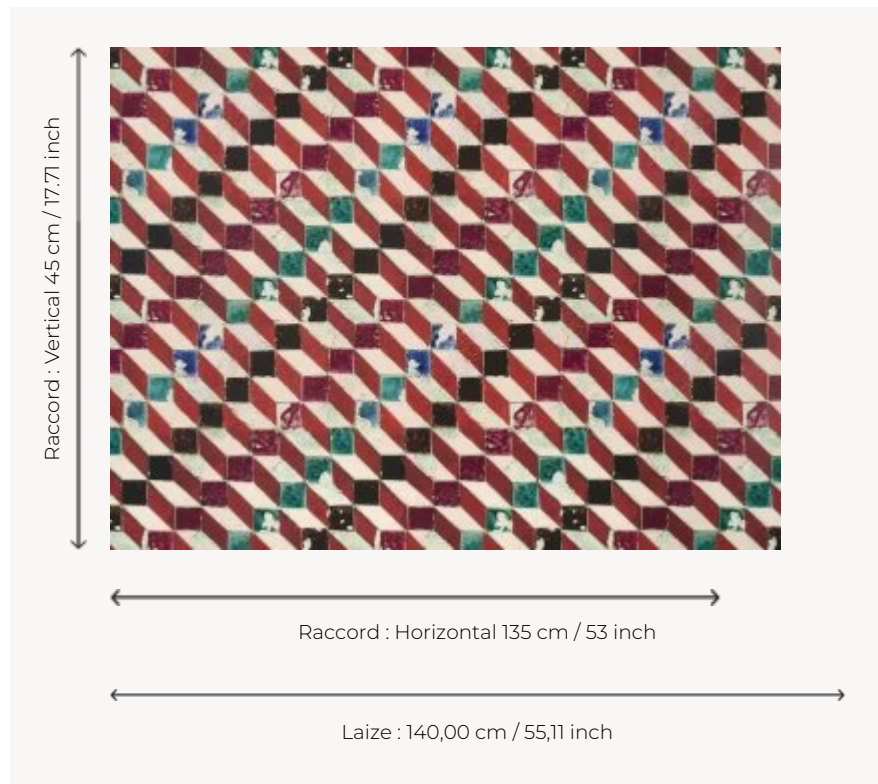

FP629002 PERSEPOLIS

Trompe l'œil d'une céramique turque composée de petits carreaux de couleurs.

FP629002 - Grenade

Pierre Frey

TYPE	Papiers peints imprimés grande largeur
UNITÉ DE VENTE	Disponible au mètre
SUPPORT	INTISSE
COMPOSITION	-
LAIZE	140 cm / 55,11 inch
RACCORD	H: 135 cm - 53,00 inch V: 45 cm - 17,71 inch Raccord droit
POIDS	180 gr / m ²
ENTRETIEN	
EMARGEMENT	Pré-émarginé
POSE/DÉPOSE	Encoller le mur Arrachable au mouillé
CERTIFICATIONS	EUROCLASS B-s1,d0 ASTM E84 Class A
INFORMATIONS	Utiliser les repères pour faire le raccord lors de la pose. Pose en double coupe

3 Couleurs

FP629001
Turquoise

FP629002
Grenade

FP629003
Terre