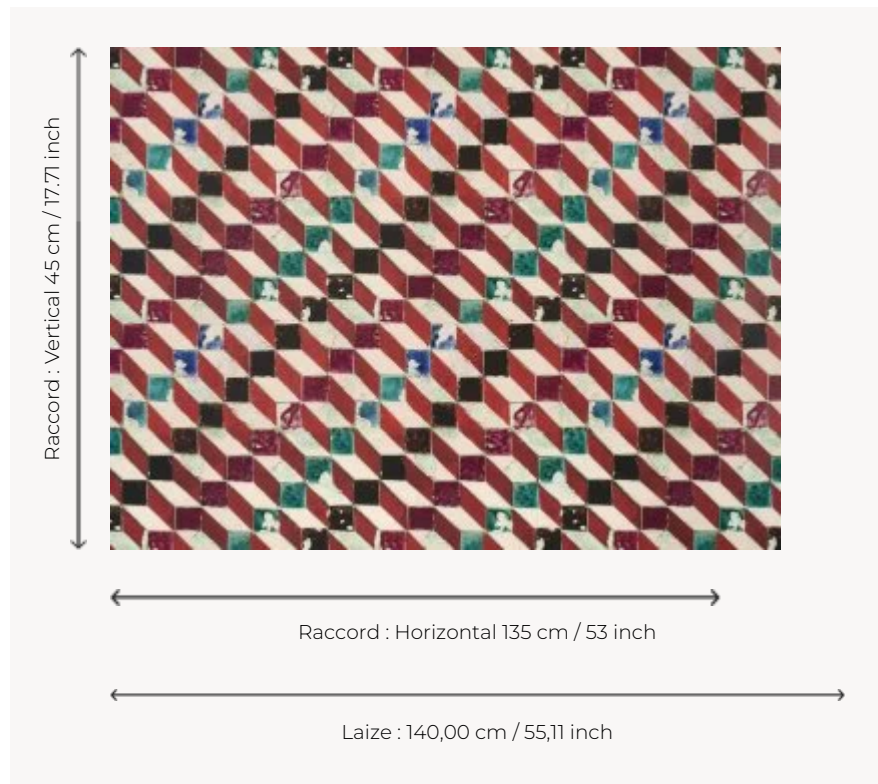

FP629002 PERSEPOLIS

Trompe l'œil d'une céramique turque composée de petits carreaux de couleurs.

FP629002 - Grenade

Pierre Frey

TYPE	Papiers peints imprimés grande largeur
UNITÉ DE VENTE	Disponible au mètre
SUPPORT	INTISSE
COMPOSITION	-
LAIZE	140 cm / 55,11 inch
RACCORD	H: 135 cm - 53,00 inch V: 45 cm - 17,71 inch Raccord droit
POIDS	180 gr / m ²
ENTRETIEN	
EMARGEMENT	Pré-émarginé
POSE/DÉPOSE	Encoller le mur Arrachable au mouillé
CERTIFICATIONS	EUROCLASS B-s1,d0 ASTM E84 Class A
INFORMATIONS	Utiliser les repères pour faire le raccord lors de la pose. Pose en double coupe

3 Couleurs

FP629001
Turquoise

FP629002
Grenade

FP629003
Terre