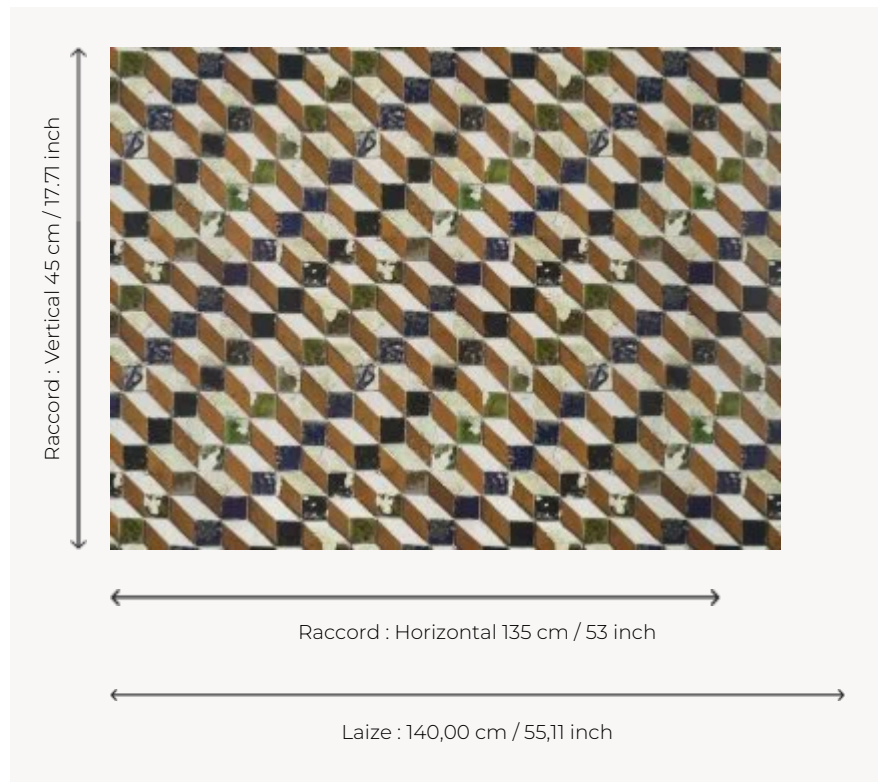

FP629003 PERSEPOLIS

Trompe l'œil d'une céramique turque composée de petits carreaux de couleurs.

FP629003 - Terre

Pierre Frey

TYPE	Papiers peints imprimés grande largeur
UNITÉ DE VENTE	Disponible au mètre
SUPPORT	INTISSE
COMPOSITION	-
LAIZE	140 cm / 55,11 inch
RACCORD	H: 135 cm - 53,00 inch V: 45 cm - 17,71 inch Raccord droit
POIDS	180 gr / m ²
ENTRETIEN	
EMARGEMENT	Pré-émarginé
POSE/DÉPOSE	Encoller le mur Arrachable au mouillé
CERTIFICATIONS	EUROCLASS B-s1,d0 ASTM E84 Class A
INFORMATIONS	Utiliser les repères pour faire le raccord lors de la pose. Pose en double coupe

3 Couleurs

FP629001
Turquoise

FP629002
Grenade

FP629003
Terre