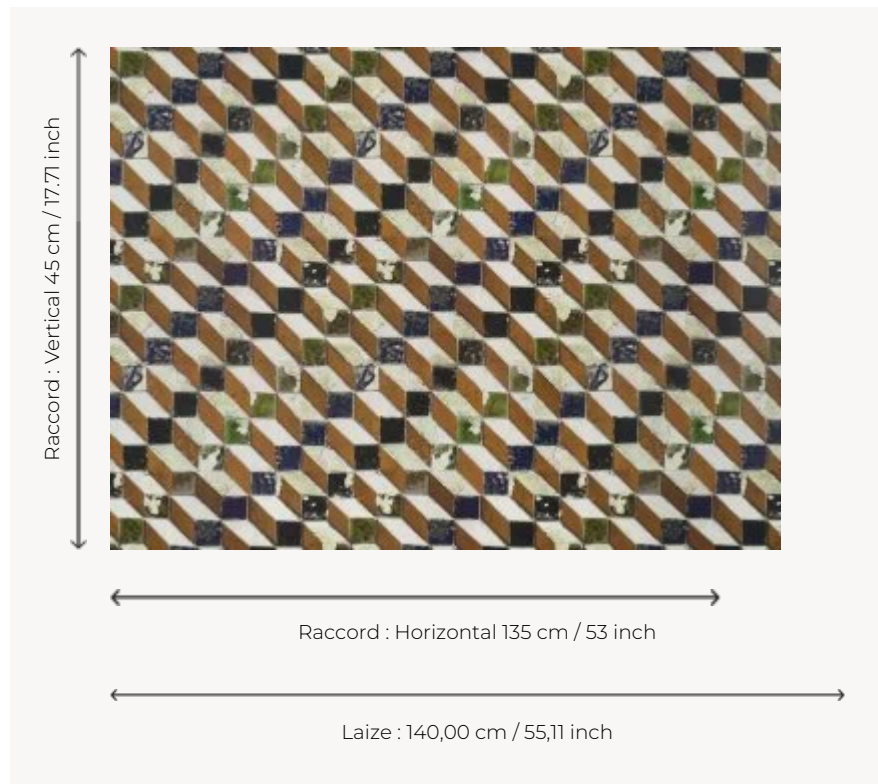

FP629003 PERSEPOLIS

Trompe l'œil d'une céramique turque composée de petits carreaux de couleurs.

FP629003 - Terre

Pierre Frey

TYPE	Papiers peints imprimés grande largeur
UNITÉ DE VENTE	Disponible au mètre
SUPPORT	INTISSE
COMPOSITION	-
LAIZE	140 cm / 55,11 inch
RACCORD	H: 135 cm - 53,00 inch V: 45 cm - 17,71 inch Raccord droit
POIDS	180 gr / m ²
ENTRETIEN	
EMARGEMENT	Pré-émarginé
POSE/DÉPOSE	Encoller le mur Arrachable au mouillé
CERTIFICATIONS	EUROCLASS B-s1,d0 ASTM E84 Class A
INFORMATIONS	Utiliser les repères pour faire le raccord lors de la pose. Pose en double coupe

3 Couleurs

FP629001
Turquoise

FP629002
Grenade

FP629003
Terre