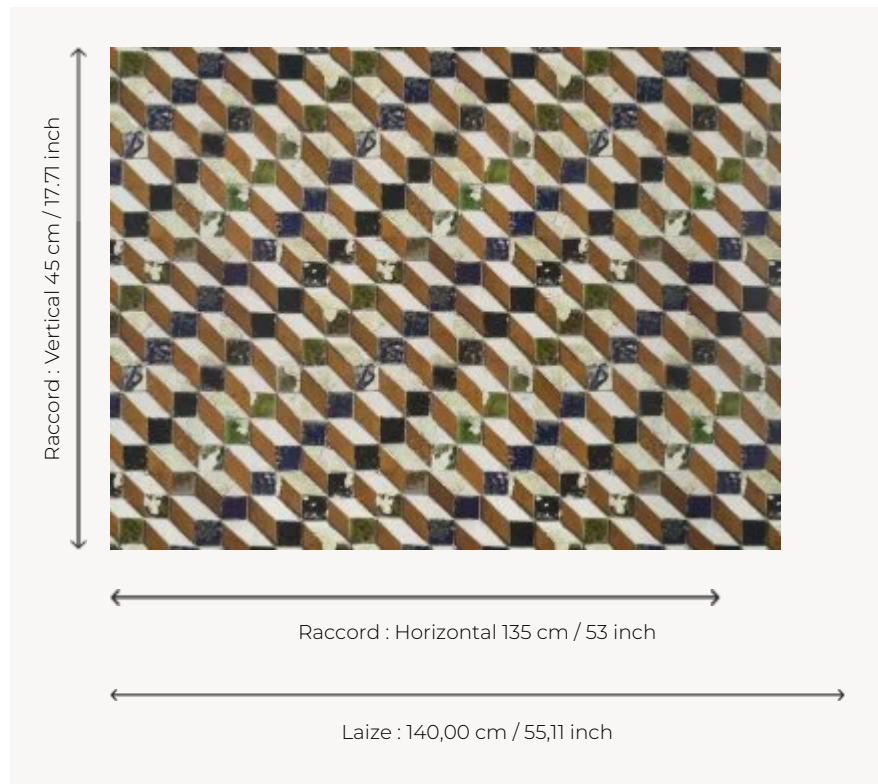

FP629003 PERSEPOLIS

Trompe l'œil d'une céramique turque composée de petits carreaux de couleurs.

FP629003 - Terre

Pierre Frey

TYPE	Papiers peints imprimés grande largeur
UNITÉ DE VENTE	Disponible au mètre
SUPPORT	INTISSE
COMPOSITION	-
LAIZE	140 cm / 55,11 inch
RACCORD	H: 135 cm - 53,00 inch V: 45 cm - 17,71 inch Raccord droit
POIDS	180 gr / m ²
ENTRETIEN	
EMARGEMENT	Pré-émarginé
POSE/DÉPOSE	Encoller le mur Arrachable au mouillé
CERTIFICATIONS	EUROCLASS B-s1,d0 ASTM E84 Class A
INFORMATIONS	Utiliser les repères pour faire le raccord lors de la pose. Pose en double coupe

3 Couleurs

FP629001
Turquoise

FP629002
Grenade

FP629003
Terre