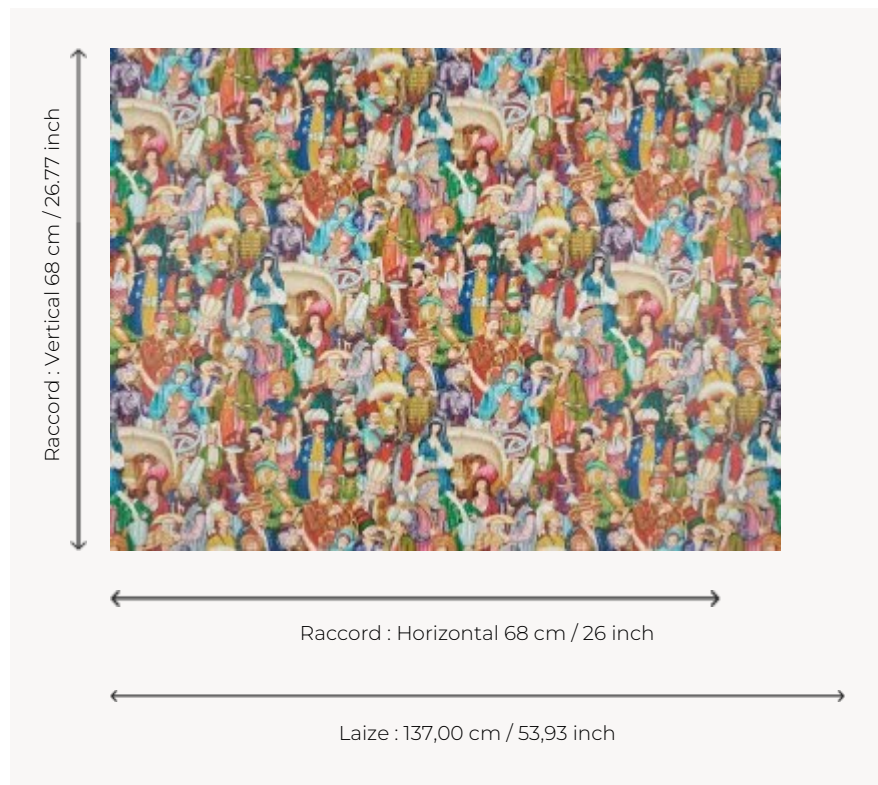

FP630001 LA FOULE PERSANE

LA FOULE PERSANE illustre un défilé de personnages coiffés, imaginés lors d'un jour de fête à la cour de Soliman le Magnifique.

FP630001 - Multicolore

Pierre Frey

TYPE	Papiers peints imprimés grande largeur
UNITÉ DE VENTE	Disponible au mètre
SUPPORT	INTISSE
COMPOSITION	-
LAIZE	137 cm / 53,93 inch
RACCORD	H: 68 cm - 26,00 inch V: 68 cm - 26,77 inch Raccord droit
POIDS	180 gr / m ²
ENTRETIEN	
EMARGEMENT	Pré-émarginé
POSE/DÉPOSE	Encoller le mur Arrachable au mouillé
CERTIFICATIONS	EUROCLASS B-s1,d0 ASTM E84 Class A
INFORMATIONS	Utiliser les repères pour faire le raccord lors de la pose. Pose en double coupe

1 Couleurs

FP630001
Multicolore