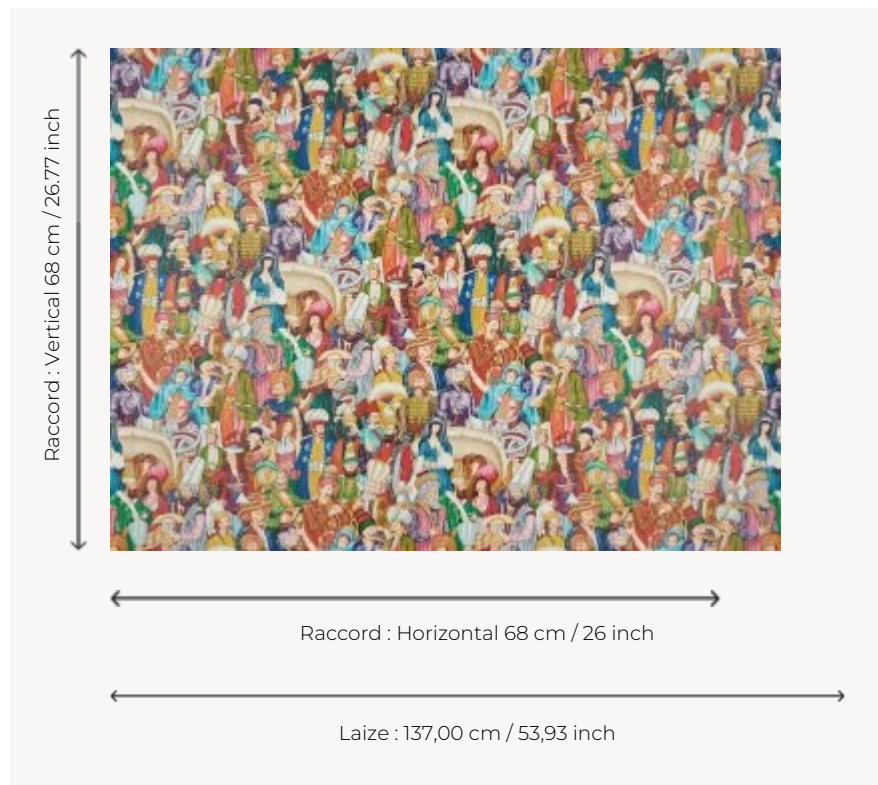

# FP630001 LA FOULE PERSANE

LA FOULE PERSANE illustre un défilé de personnages coiffés, imaginés lors d'un jour de fête à la cour de Soliman le Magnifique.

## Pierre Frey

<b>TYPE</b>	Papiers peints imprimés grande largeur
<b>UNITÉ DE VENTE</b>	Disponible au mètre
<b>SUPPORT</b>	INTISSE
<b>COMPOSITION</b>	-
<b>LAIZE</b>	137 cm / 53,93 inch
<b>RACCORD</b>	H: 68 cm - 26,00 inch V: 68 cm - 26,77 inch Raccord droit
<b>POIDS</b>	180 gr / m <sup>2</sup>
<b>ENTRETIEN</b>	
<b>EMARGEMENT</b>	Pré-émarginé
<b>POSE/DÉPOSE</b>	Encoller le mur Arrachable au mouillé
<b>CERTIFICATIONS</b>	EUROCLASS B-s1,d0 ASTM E84 Class A
<b>INFORMATIONS</b>	Utiliser les repères pour faire le raccord lors de la pose. Pose en double coupe