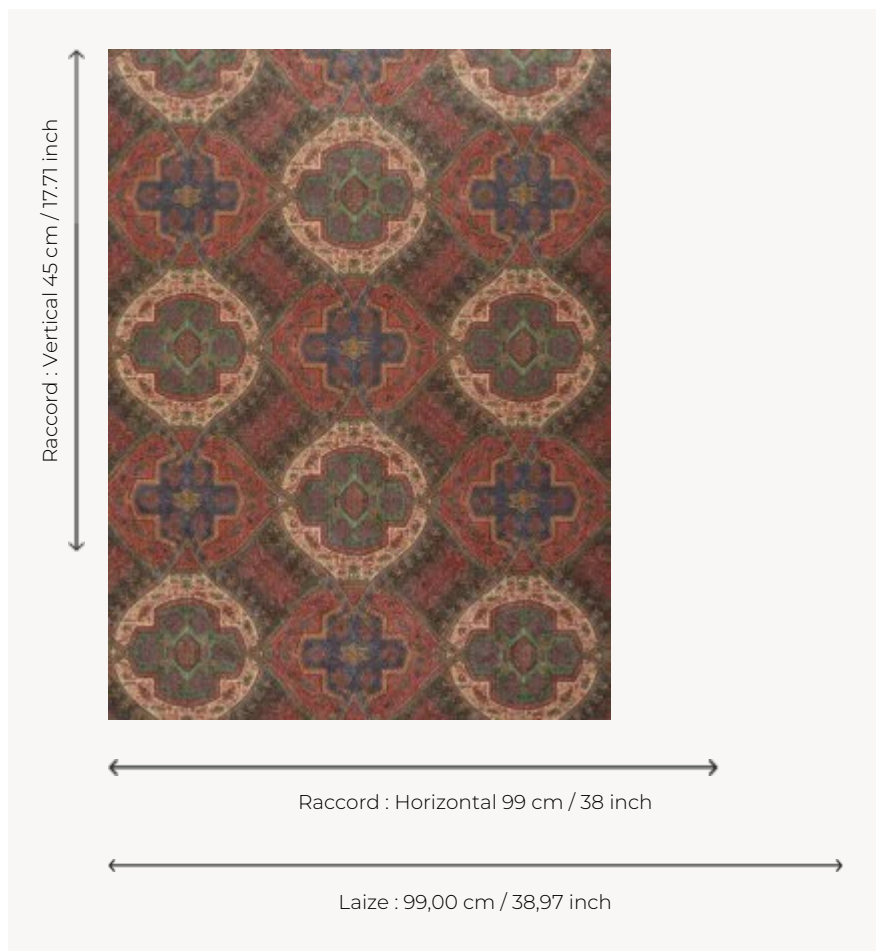

FP631001 BYZANCE

Dessin de cachemire, reproduisant une gouache peinte du XIXe siècle pour un projet de tapis, conservée dans les archives de la Maison. Il est travaillé en miroir et imprimé sur un support chatoyant, lui conférant un aspect irisé du plus bel effet.

FP631001 - Bazar

Pierre Frey

TYPE	Papiers peints imprimés grande largeur
UNITÉ DE VENTE	Disponible au mètre
SUPPORT	INTISSE
COMPOSITION	100 % Polyester
LAIZE	99 cm / 38,97 inch
RACCORD	H: 99 cm - 38,00 inch V: 45 cm - 17,71 inch Raccord droit
POIDS	192 gr / m ²
ENTRETIEN	
EMARGEMENT	Emargé
POSE/DÉPOSE	Encoller le mur Arrachable à sec
CERTIFICATIONS	ASTM E84 Class A