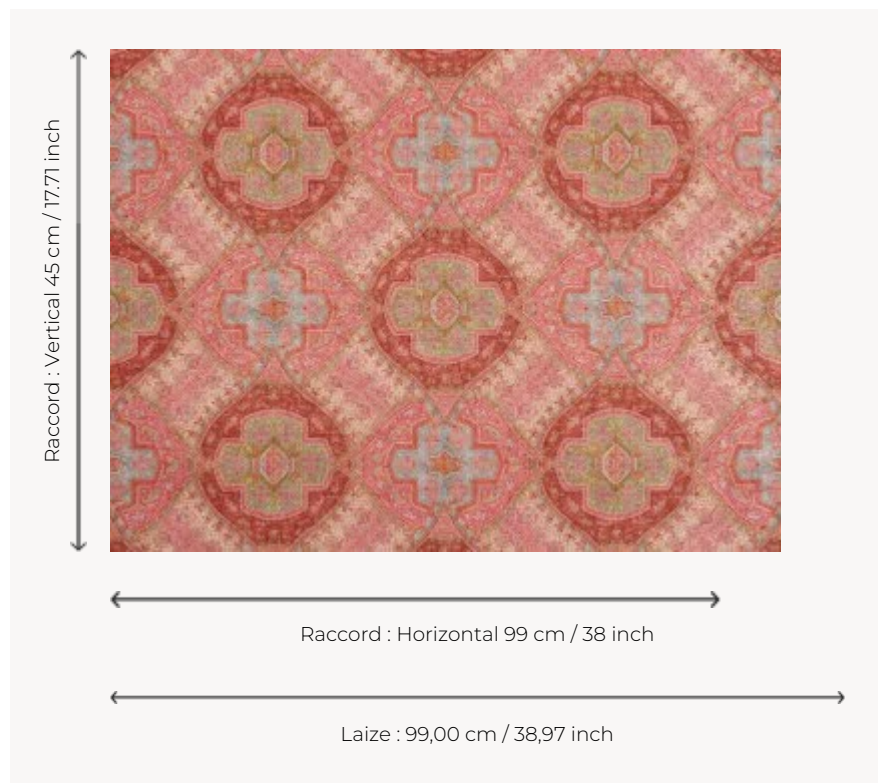

FP631002 BYZANCE

Dessin de cachemire, reproduisant une gouache peinte du XIXe siècle pour un projet de tapis, conservée dans les archives de la Maison. Il est travaillé en miroir et imprimé sur un support chatoyant, lui conférant un aspect irisé du plus bel effet.

FP631002 - Rose

Pierre Frey

TYPE	Papiers peints imprimés grande largeur
UNITÉ DE VENTE	Disponible au mètre
SUPPORT	INTISSE
COMPOSITION	100 % Polyester
LAIZE	99 cm / 38,97 inch
RACCORD	H: 99 cm - 38,00 inch V: 45 cm - 17,71 inch Raccord droit
POIDS	192 gr / m ²
ENTRETIEN	
EMARGEMENT	Emargé
POSE/DÉPOSE	Encoller le mur Arrachable à sec
CERTIFICATIONS	ASTM E84 Class A