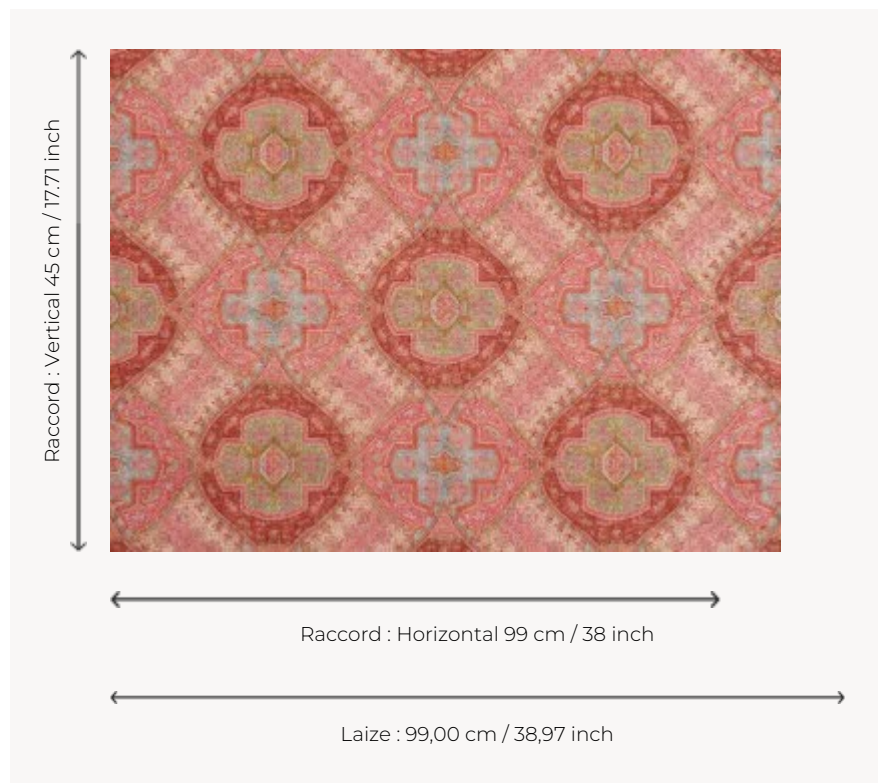

FP631002 BYZANCE

Dessin de cachemire, reproduisant une gouache peinte du XIXe siècle pour un projet de tapis, conservée dans les archives de la Maison. Il est travaillé en miroir et imprimé sur un support chatoyant, lui conférant un aspect irisé du plus bel effet.

FP631002 - Rose

Pierre Frey

TYPE	Papiers peints imprimés grande largeur
UNITÉ DE VENTE	Disponible au mètre
SUPPORT	INTISSE
COMPOSITION	100 % Polyester
LAIZE	99 cm / 38,97 inch
RACCORD	H: 99 cm - 38,00 inch V: 45 cm - 17,71 inch Raccord droit
POIDS	192 gr / m ²
ENTRETIEN	
EMARGEMENT	Emargé
POSE/DÉPOSE	Encoller le mur Arrachable à sec
CERTIFICATIONS	ASTM E84 Class A