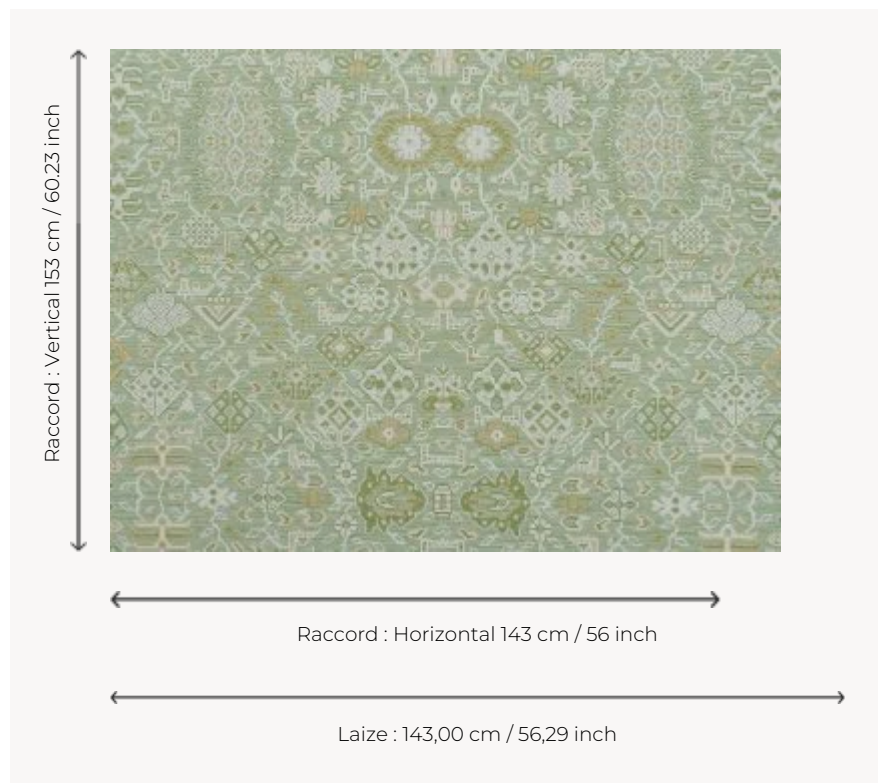

FP632001 LE TAPIS D'ARDABIL

Ce revêtement mural tissé de fils de raphia colorés est un hommage au savoir-faire des artisans iraniens, premiers tisserands de tapis de l'histoire. LE TAPIS D'ARDABIL s'inspire d'un échantillon moquette du XIXe siècle aux motifs géométriques appartenant au fond patrimonial de la Maison.

FP632001 - Amande

Pierre Frey

TYPE	Tissus contrecollés
UNITÉ DE VENTE	Disponible au mètre
SUPPORT	INTISSE
COMPOSITION	40 % Viscose - 35 % Polyester - 25 % Coton
LAIZE	143 cm / 56,29 inch
RACCORD	H: 143 cm - 56,00 inch V: 153 cm - 60,23 inch Raccord droit
POIDS	395 gr / m ²
ENTRETIEN	
EMARGEMENT	Emargé
POSE/DÉPOSE	Encoller le mur Arrachable à sec
INFORMATIONS	Irrégularité naturelle de la fibre Effet panneautage