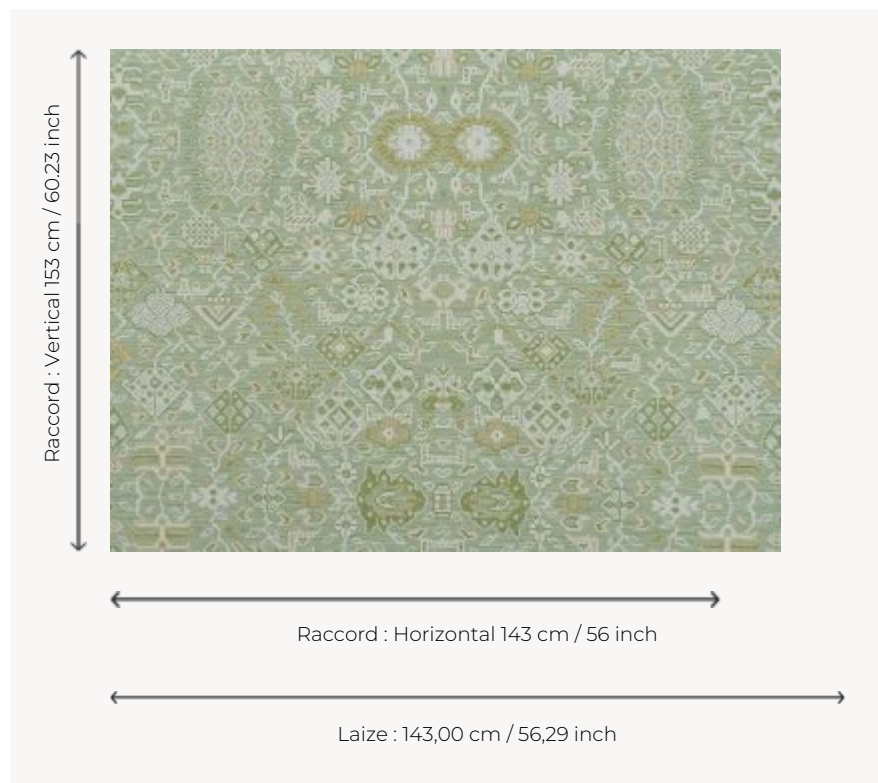

FP632001 LE TAPIS D'ARDABIL

Ce revêtement mural tissé de fils de raphia colorés est un hommage au savoir-faire des artisans iraniens, premiers tisserands de tapis de l'histoire. LE TAPIS D'ARDABIL s'inspire d'un échantillon moquette du XIXe siècle aux motifs géométriques appartenant au fond patrimonial de la Maison.

FP632001 - Amande

Pierre Frey

TYPE	Tissus contrecollés
UNITÉ DE VENTE	Disponible au mètre
SUPPORT	INTISSE
COMPOSITION	40 % Viscose - 35 % Polyester - 25 % Coton
LAIZE	143 cm / 56,29 inch
RACCORD	H: 143 cm - 56,00 inch V: 153 cm - 60,23 inch Raccord droit
POIDS	395 gr / m ²
ENTRETIEN	
EMARGEMENT	Emargé
POSE/DÉPOSE	Encoller le mur Arrachable à sec
INFORMATIONS	Irrégularité naturelle de la fibre Effet panneautage