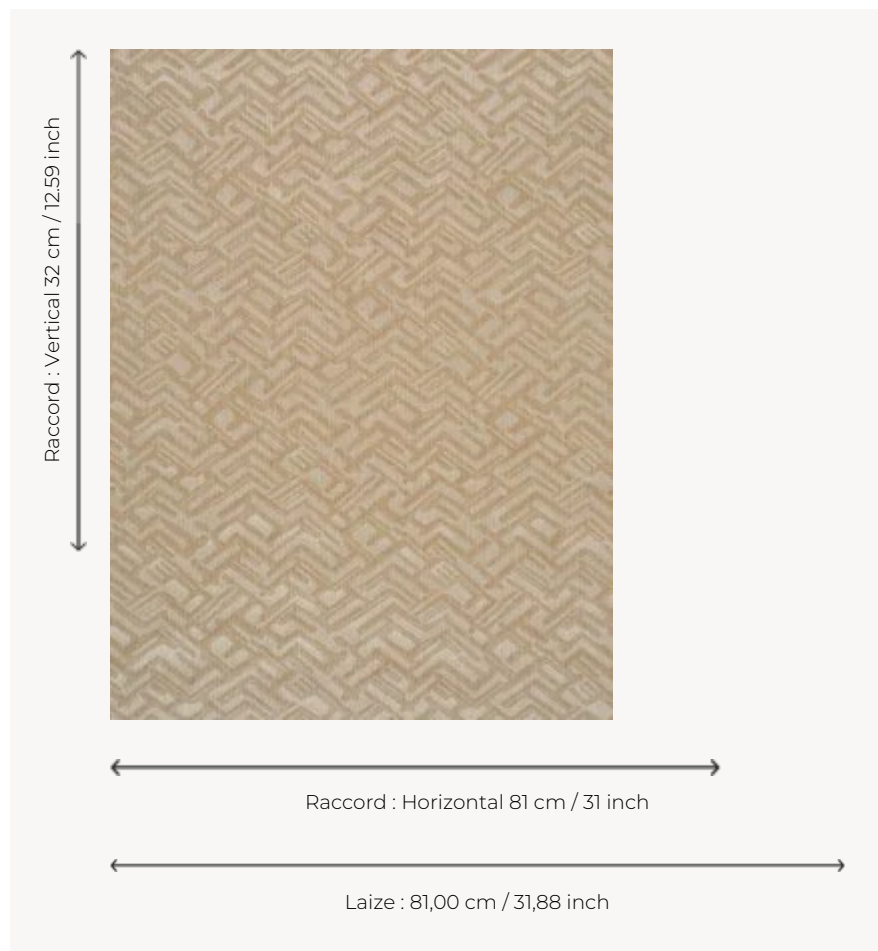

# FP633001 KADJAR

Les artistes orientaux ont porté au firmament un art basé sur les formes géométriques. KADJAR en est un parfait exemple. Révélé par un gaufrage d'un support de fils posés, ce subtil dessin évoque la richesse de ce champ iconographique qui s'exprime dans tous les arts décoratifs.

## Pierre Frey

<b>TYPE</b>	Fils posés - Motifs à relief
<b>UNITÉ DE VENTE</b>	Disponible au mètre
<b>SUPPORT</b>	INTISSE
<b>COMPOSITION</b>	100 % Polyester
<b>LAIZE</b>	81 cm / 31,88 inch
<b>RACCORD</b>	H: 81 cm - 31,00 inch V: 32 cm - 12,59 inch Raccord droit
<b>POIDS</b>	220 gr / m <sup>2</sup>
<b>ENTRETIEN</b>	
<b>EMARGEMENT</b>	Emargé
<b>POSE/DÉPOSE</b>	Encoller le mur Arrachable à sec
<b>CERTIFICATIONS</b>	ASTM E84 Class A
<b>INFORMATIONS</b>	Effet panneauautage

## 2 Couleurs

FP633001  
Ecu

FP633002  
Sable