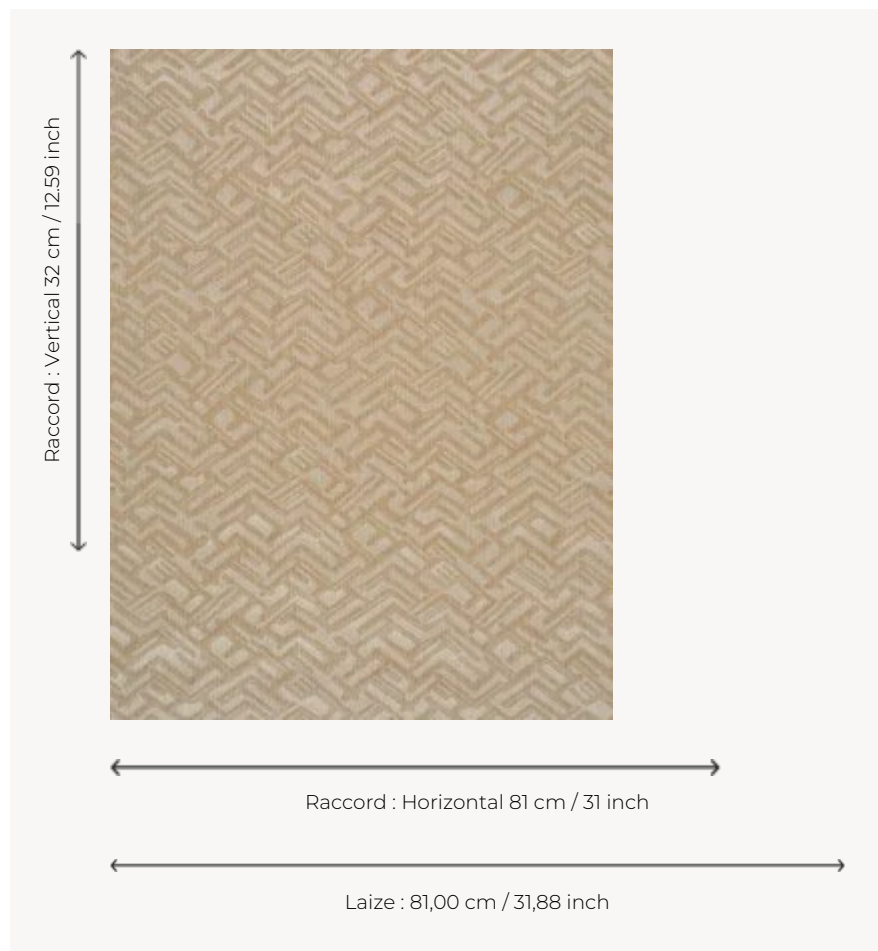

FP633001 KADJAR

Les artistes orientaux ont porté au firmament un art basé sur les formes géométriques. KADJAR en est un parfait exemple. Révélé par un gaufrage d'un support de fils posés, ce subtil dessin évoque la richesse de ce champ iconographique qui s'exprime dans tous les arts décoratifs.

FP633001 - E cru

Pierre Frey

TYPE	Fils posés - Motifs à relief
UNITÉ DE VENTE	Disponible au mètre
SUPPORT	INTISSE
COMPOSITION	100 % Polyester
LAIZE	81 cm / 31,88 inch
RACCORD	H: 81 cm - 31,00 inch V: 32 cm - 12,59 inch Raccord droit
POIDS	220 gr / m ²
ENTRETIEN	
EMARGEMENT	Emargé
POSE/DÉPOSE	Encoller le mur Arrachable à sec
CERTIFICATIONS	ASTM E84 Class A
INFORMATIONS	Effet panneauautage

2 Couleurs

FP633001
Ecu

FP633002
Sable