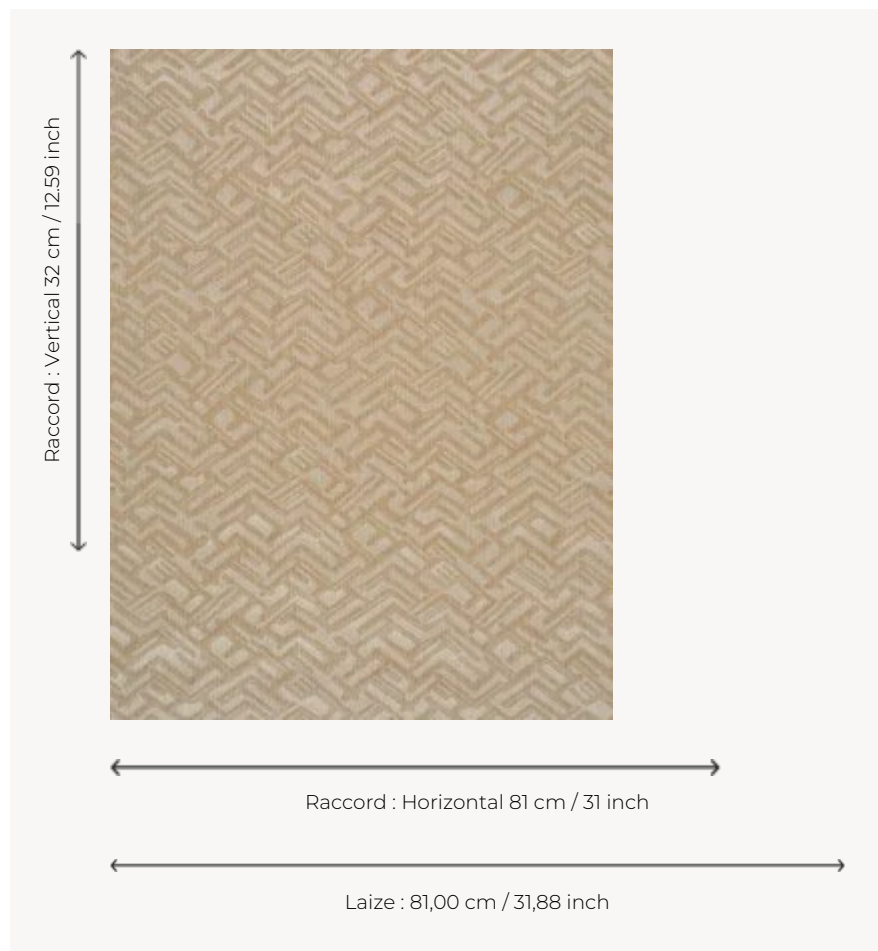

FP633001 KADJAR

Les artistes orientaux ont porté au firmament un art basé sur les formes géométriques. KADJAR en est un parfait exemple. Révélé par un gaufrage d'un support de fils posés, ce subtil dessin évoque la richesse de ce champ iconographique qui s'exprime dans tous les arts décoratifs.

FP633001 - Ecreu

Pierre Frey

TYPE	Fils posés - Motifs à relief
UNITÉ DE VENTE	Disponible au mètre
SUPPORT	INTISSE
COMPOSITION	100 % Polyester
LAIZE	81 cm / 31,88 inch
RACCORD	H: 81 cm - 31,00 inch V: 32 cm - 12,59 inch Raccord droit
POIDS	220 gr / m ²
ENTRETIEN	
EMARGEMENT	Emargé
POSE/DÉPOSE	Encoller le mur Arrachable à sec
CERTIFICATIONS	ASTM E84 Class A
INFORMATIONS	Effet panneautage

2 Couleurs

FP633001
Ecu

FP633002
Sable