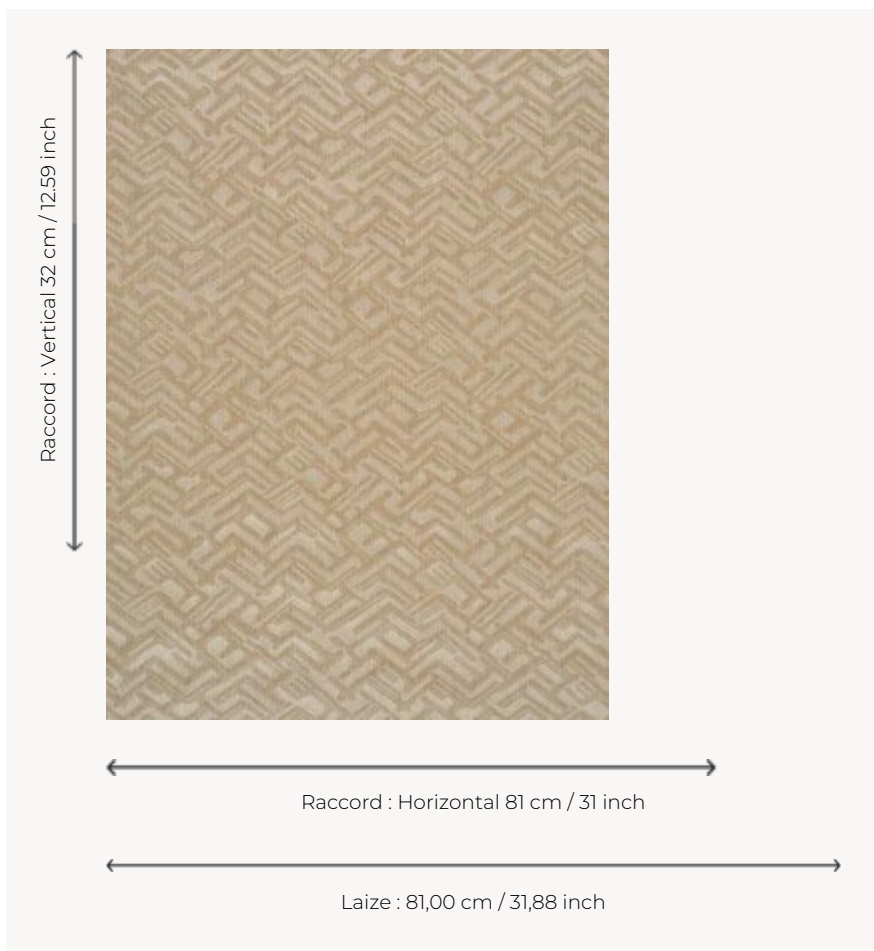

FP633001 KADJAR

Les artistes orientaux ont porté au firmament un art basé sur les formes géométriques. KADJAR en est un parfait exemple. Révélé par un gaufrage d'un support de fils posés, ce subtil dessin évoque la richesse de ce champ iconographique qui s'exprime dans tous les arts décoratifs.

FP633001 - E cru

Pierre Frey

TYPE	Fils posés - Motifs à relief
UNITÉ DE VENTE	Disponible au mètre
SUPPORT	INTISSE
COMPOSITION	100 % Polyester
LAIZE	81 cm / 31,88 inch
RACCORD	H: 81 cm - 31,00 inch V: 32 cm - 12,59 inch Raccord droit
POIDS	220 gr / m ²
ENTRETIEN	
EMARGEMENT	Emargé
POSE/DÉPOSE	Encoller le mur Arrachable à sec
CERTIFICATIONS	ASTM E84 Class A
INFORMATIONS	Effet panneauautage

2 Couleurs

FP633001
Ecu

FP633002
Sable