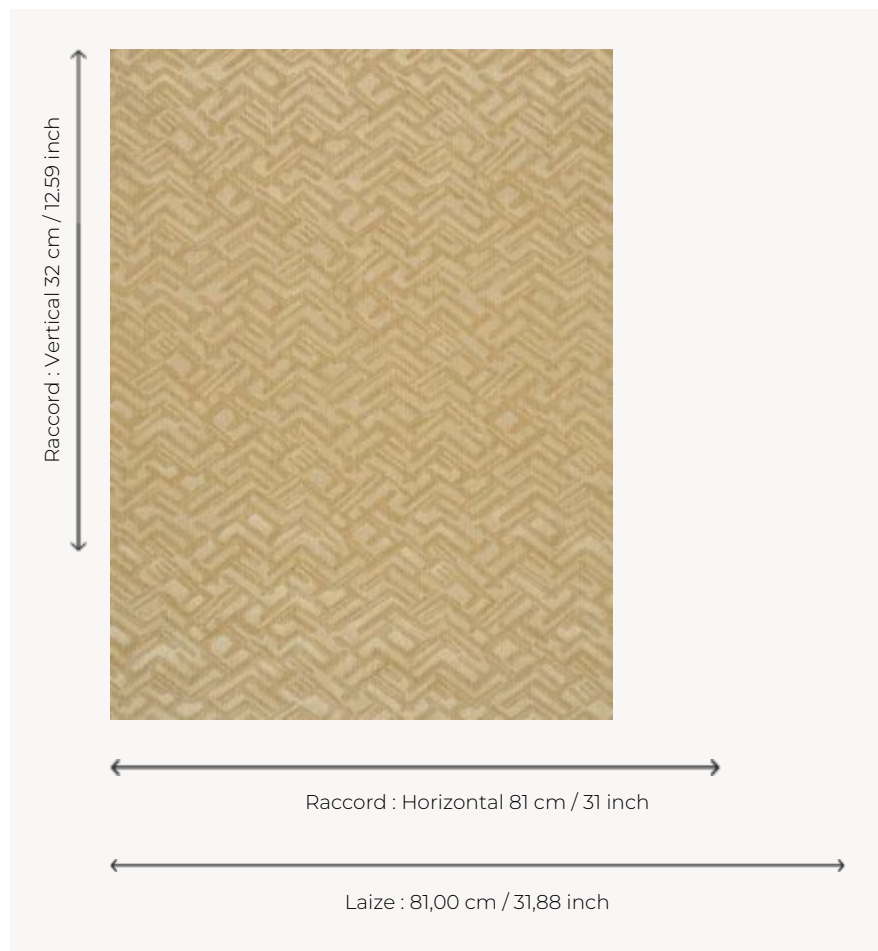

FP633002 KADJAR

Les artistes orientaux ont porté au firmament un art basé sur les formes géométriques. KADJAR en est un parfait exemple. Révélé par un gaufrage d'un support de fils posés, ce subtil dessin évoque la richesse de ce champ iconographique qui s'exprime dans tous les arts décoratifs.

FP633002 - Sable

Pierre Frey

TYPE	Fils posés - Motifs à relief
UNITÉ DE VENTE	Disponible au mètre
SUPPORT	INTISSE
COMPOSITION	100 % Polyester
LAIZE	81 cm / 31,88 inch
RACCORD	H: 81 cm - 31,00 inch V: 32 cm - 12,59 inch Raccord droit
POIDS	220 gr / m ²
ENTRETIEN	
EMARGEMENT	Emargé
POSE/DÉPOSE	Encoller le mur Arrachable à sec
CERTIFICATIONS	ASTM E84 Class A
INFORMATIONS	Effet panneauautage

2 Couleurs

FP633001
Ecu

FP633002
Sable