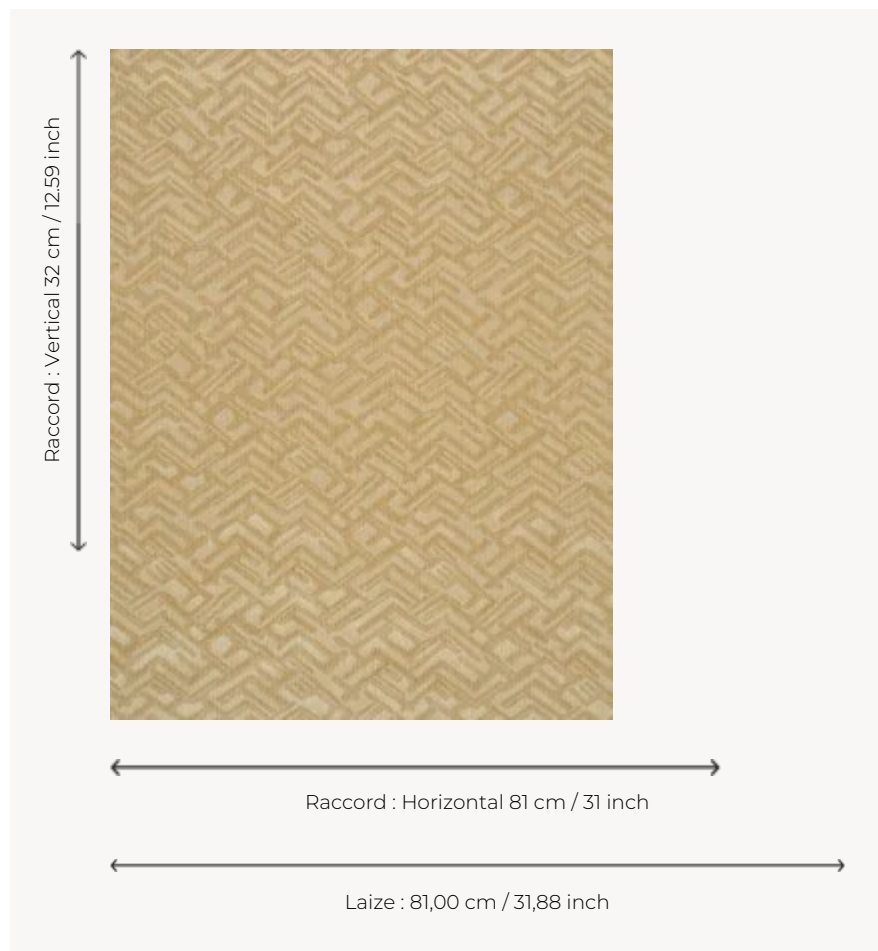

# FP633002 KADJAR

Les artistes orientaux ont porté au firmament un art basé sur les formes géométriques. KADJAR en est un parfait exemple. Révélé par un gaufrage d'un support de fils posés, ce subtil dessin évoque la richesse de ce champ iconographique qui s'exprime dans tous les arts décoratifs.

## FP633002 - Sable

## Pierre Frey

<b>TYPE</b>	Fils posés - Motifs à relief
<b>UNITÉ DE VENTE</b>	Disponible au mètre
<b>SUPPORT</b>	INTISSE
<b>COMPOSITION</b>	100 % Polyester
<b>LAIZE</b>	81 cm / 31,88 inch
<b>RACCORD</b>	H: 81 cm - 31,00 inch V: 32 cm - 12,59 inch Raccord droit
<b>POIDS</b>	220 gr / m <sup>2</sup>
<b>ENTRETIEN</b>	
<b>EMARGEMENT</b>	Emargé
<b>POSE/DÉPOSE</b>	Encoller le mur Arrachable à sec
<b>CERTIFICATIONS</b>	ASTM E84 Class A
<b>INFORMATIONS</b>	Effet panneauautage

## 2 Couleurs

FP633001  
Ecu

FP633002  
Sable