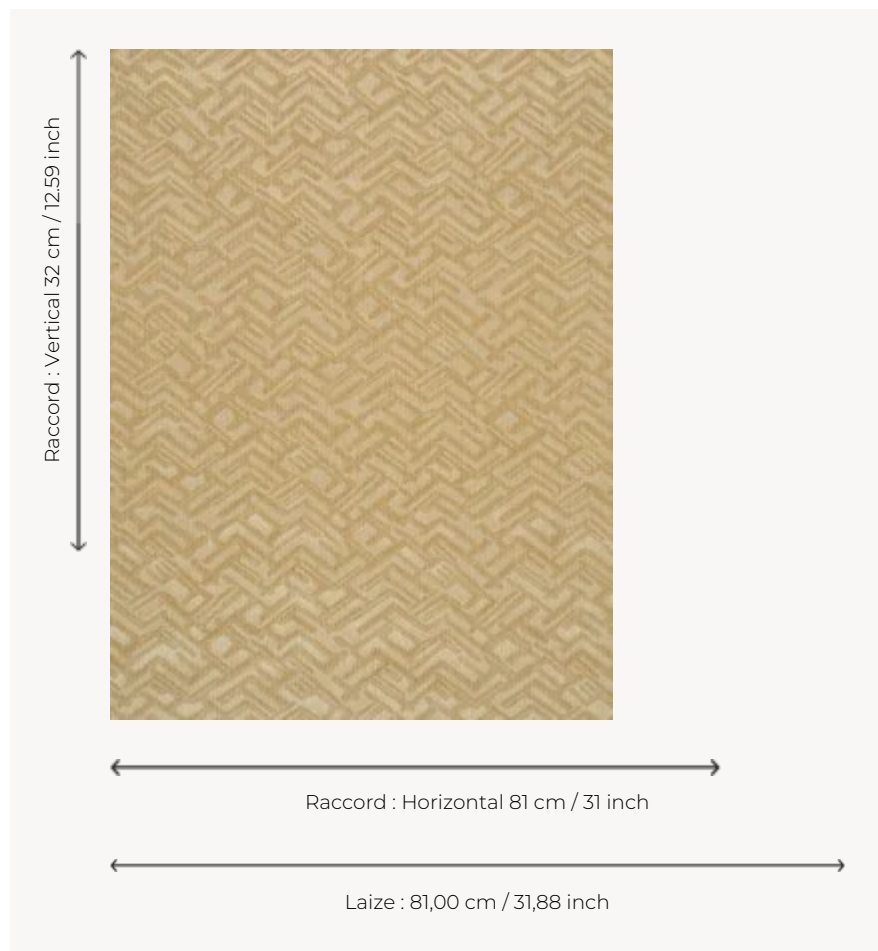

FP633002 KADJAR

Les artistes orientaux ont porté au firmament un art basé sur les formes géométriques. KADJAR en est un parfait exemple. Révélé par un gaufrage d'un support de fils posés, ce subtil dessin évoque la richesse de ce champ iconographique qui s'exprime dans tous les arts décoratifs.

FP633002 - Sable

Pierre Frey

TYPE	Fils posés - Motifs à relief
UNITÉ DE VENTE	Disponible au mètre
SUPPORT	INTISSE
COMPOSITION	100 % Polyester
LAIZE	81 cm / 31,88 inch
RACCORD	H: 81 cm - 31,00 inch V: 32 cm - 12,59 inch Raccord droit
POIDS	220 gr / m ²
ENTRETIEN	
EMARGEMENT	Emargé
POSE/DÉPOSE	Encoller le mur Arrachable à sec
CERTIFICATIONS	ASTM E84 Class A
INFORMATIONS	Effet panneauautage

2 Couleurs

FP633001
Ecu

FP633002
Sable