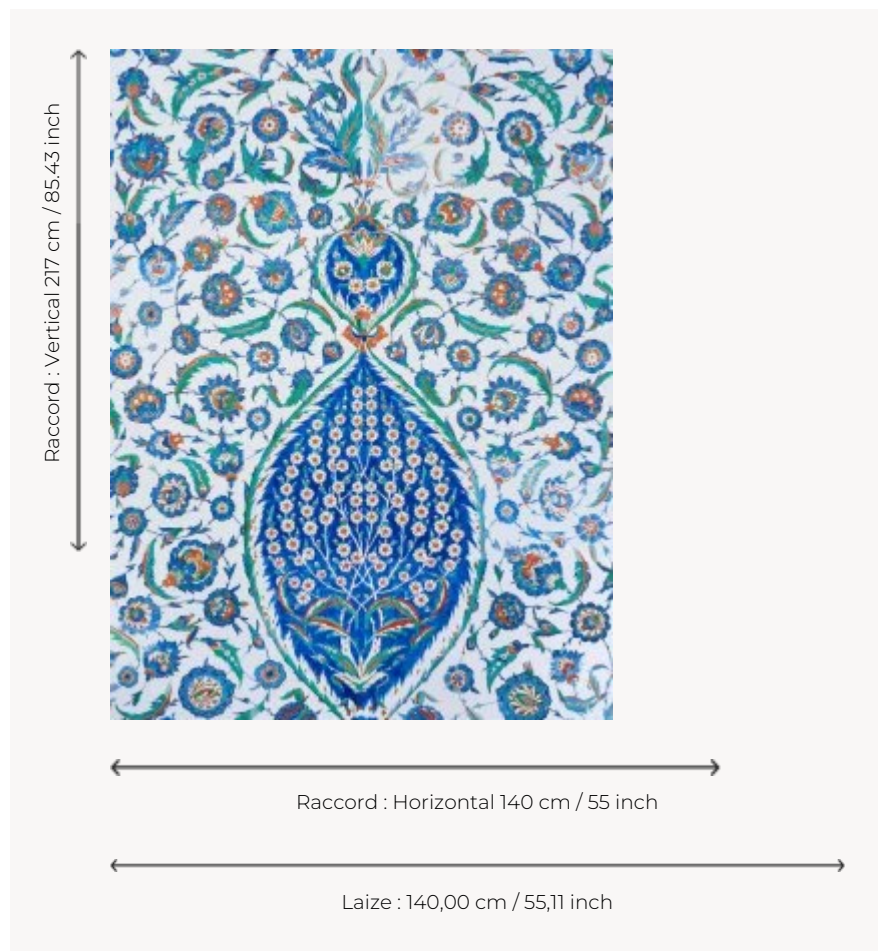

## FP634001 ISPAHAN

ISPAHAN est inspiré du panneau de revêtement mural à décor floral (©RMN), provenant du mausolée du sultan ottoman Selim II, vers 1577 à Istanbul. Le document original peut être admiré au musée du Louvre dans le département des arts de l'Islam.

### Pierre Frey

<b>TYPE</b>	Papiers peints imprimés grande largeur - Motifs à relief
<b>UNITÉ DE VENTE</b>	Disponible au mètre
<b>SUPPORT</b>	INTISSE
<b>COMPOSITION</b>	-
<b>LAIZE</b>	140 cm / 55,11 inch
<b>RACCORD</b>	H: 140 cm - 55,00 inch V: 217 cm - 85,43 inch Raccord droit
<b>POIDS</b>	350 gr / m <sup>2</sup>
<b>ENTRETIEN</b>	
<b>EMARGEMENT</b>	Emargé
<b>POSE/DÉPOSE</b>	Encoller le mur Arrachable au mouillé
<b>NOTES</b>	Bonne solidité à la lumière

## 2 Couleurs

FP634001

Iznik

FP634002

Henne