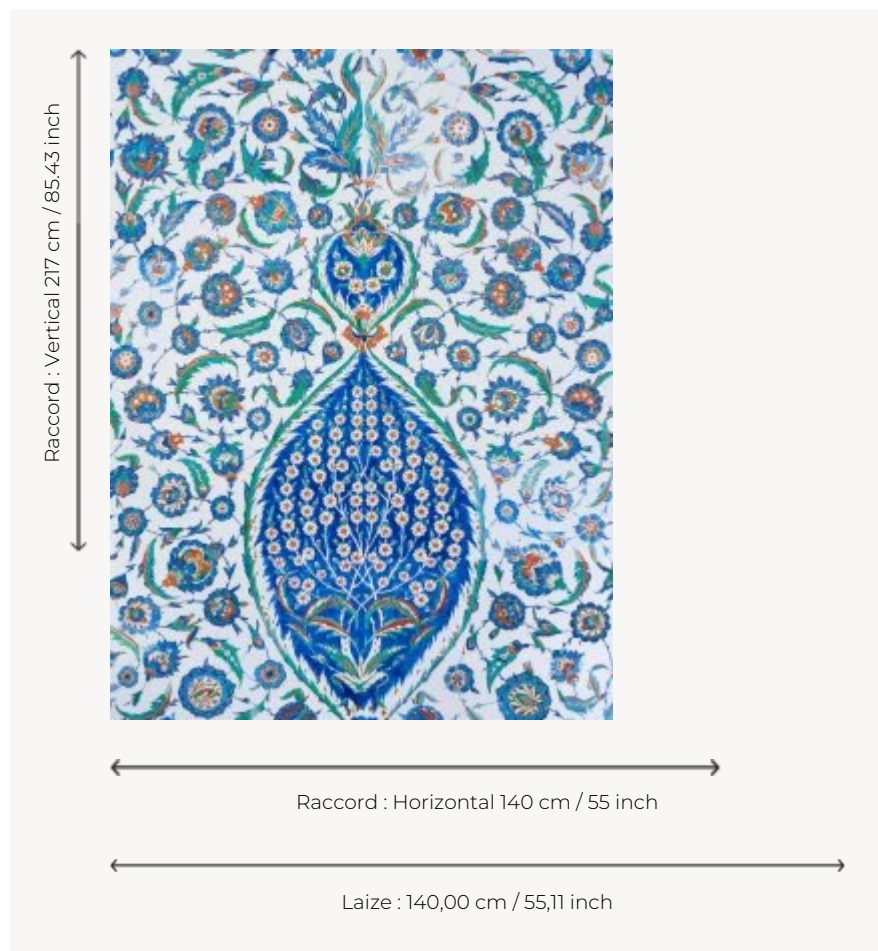

FP634001 ISPAHAN

ISPAHAN est inspiré du panneau de revêtement mural à décor floral (©RMN), provenant du mausolée du sultan ottoman Selim II, vers 1577 à Istanbul. Le document original peut être admiré au musée du Louvre dans le département des arts de l'Islam.

FP634001 - Iznik

Pierre Frey

TYPE	Papiers peints imprimés grande largeur - Motifs à relief
UNITÉ DE VENTE	Disponible au mètre
SUPPORT	INTISSE
COMPOSITION	-
LAIZE	140 cm / 55,11 inch
RACCORD	H: 140 cm - 55,00 inch V: 217 cm - 85,43 inch Raccord droit
POIDS	350 gr / m ²
ENTRETIEN	
EMARGEMENT	Emargé
POSE/DÉPOSE	Encoller le mur Arrachable au mouillé
NOTES	Bonne solidité à la lumière

2 Couleurs

FP634001

Iznik

FP634002

Henne