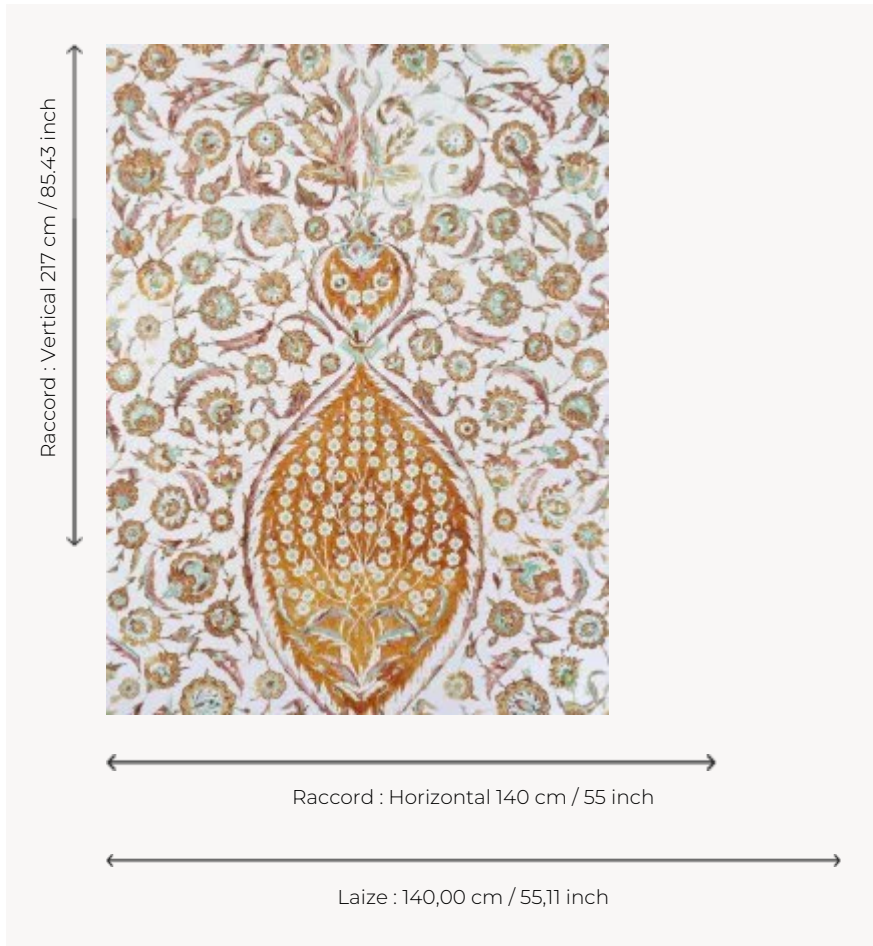

FP634002 ISPAHAN

ISPAHAN est inspiré du panneau de revêtement mural à décor floral (©RMN), provenant du mausolée du sultan ottoman Selim II, vers 1577 à Istanbul. Le document original peut être admiré au musée du Louvre dans le département des arts de l'Islam.

FP634002 - Henne

Pierre Frey

TYPE	Papiers peints imprimés grande largeur - Motifs à relief
UNITÉ DE VENTE	Disponible au mètre
SUPPORT	INTISSE
COMPOSITION	-
LAIZE	140 cm / 55,11 inch
RACCORD	H: 140 cm - 55,00 inch V: 217 cm - 85,43 inch Raccord droit
POIDS	350 gr / m ²
ENTRETIEN	
EMARGEMENT	Emargé
POSE/DÉPOSE	Encoller le mur Arrachable au mouillé
NOTES	Bonne solidité à la lumière

2 Couleurs

FP634001

Iznik

FP634002

Henne