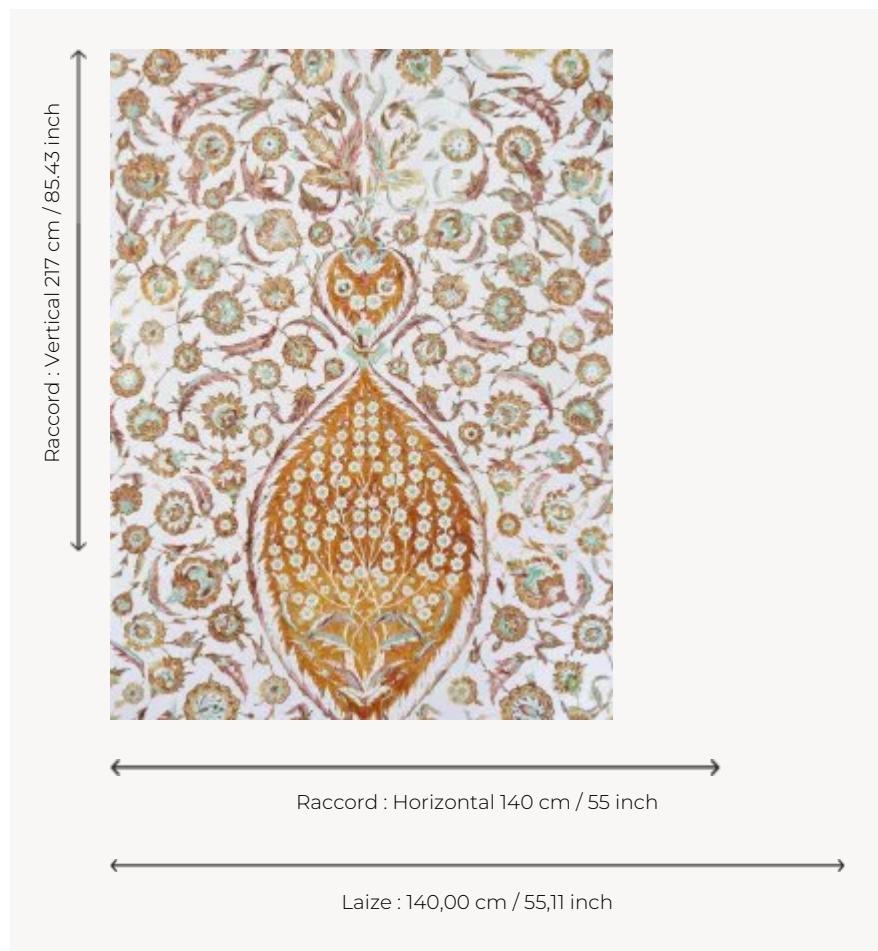

FP634002 ISPAHAN

ISPAHAN est inspiré du panneau de revêtement mural à décor floral (©RMN), provenant du mausolée du sultan ottoman Selim II, vers 1577 à Istanbul. Le document original peut être admiré au musée du Louvre dans le département des arts de l'Islam.

FP634002 - Henne

Pierre Frey

TYPE	Papiers peints imprimés grande largeur - Motifs à relief
UNITÉ DE VENTE	Disponible au mètre
SUPPORT	INTISSE
COMPOSITION	-
LAIZE	140 cm / 55,11 inch
RACCORD	H: 140 cm - 55,00 inch V: 217 cm - 85,43 inch Raccord droit
POIDS	350 gr / m ²
ENTRETIEN	
EMARGEMENT	Emargé
POSE/DÉPOSE	Encoller le mur Arrachable au mouillé
NOTES	Bonne solidité à la lumière

2 Couleurs

FP634001

Iznik

FP634002

Henne