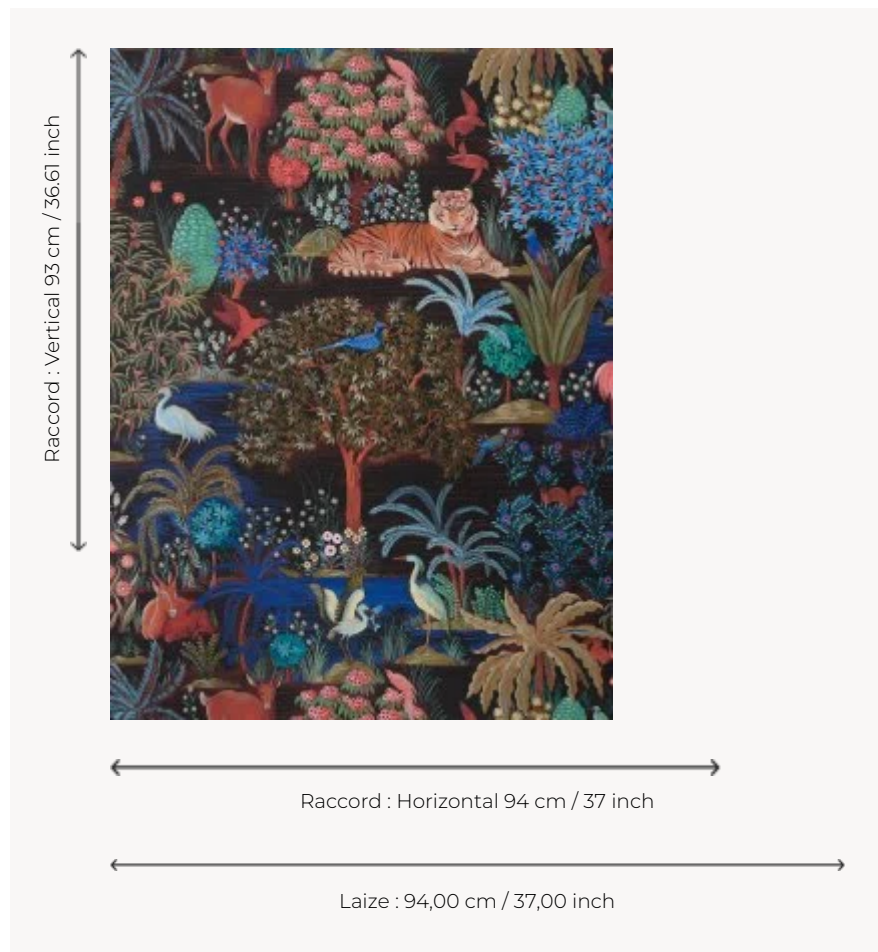

## FP636001 LE JARDIN DU PALAIS

Cette évocation matinale du jardin du paradis cher à la dynastie Safavide du XVI<sup>e</sup> siècle laisse rêveur. Il dépeint une nature Persane luxuriante où gazelles, tigres, écureuils, flamants roses, hérons cohabitent paisiblement au sein d'une flore idéale. Ce dessin est à l'origine d'un service de table élaboré conjointement avec la Faïencerie de Gien. Egalement décliné en tissus sous les références F3469 et F3470.

### FP636001 - Nuit

### Pierre Frey

|                       |   |
|-----------------------|---|
| <b>TYPE</b>           | Papiers peints imprimés grande largeur  |
| <b>UNITÉ DE VENTE</b> | Disponible au mètre   |
| <b>SUPPORT</b>        | INTISSE   |
| <b>COMPOSITION</b>    | -   |
| <b>LAIZE</b>          | 94 cm / 37,00 inch  |
| <b>RACCORD</b>        | H: 94 cm - 37,00 inch<br>V: 93 cm - 36,61 inch<br>Raccord sauté                       |
| <b>POIDS</b>          | 195 gr / m <sup>2</sup>   |
| <b>ENTRETIEN</b>      |  |
| <b>EMARGEMENT</b>     | Pré-émarginé  |
| <b>POSE/DÉPOSE</b>    | Encoller le mur<br>Arrachable à sec   |
| <b>CERTIFICATIONS</b> | EUROCLASS B-s1,d0<br>ASTM E84 Class A   |
| <b>NOTES</b>          | Support non feu<br>Bonne solidité à la lumière  |
| <b>INFORMATIONS</b>   | Utiliser les repères pour faire le raccord lors de la pose. Pose en double coupe      |

## 2 Couleurs

FP636001  
Nuit

FP636002  
Lever du jour