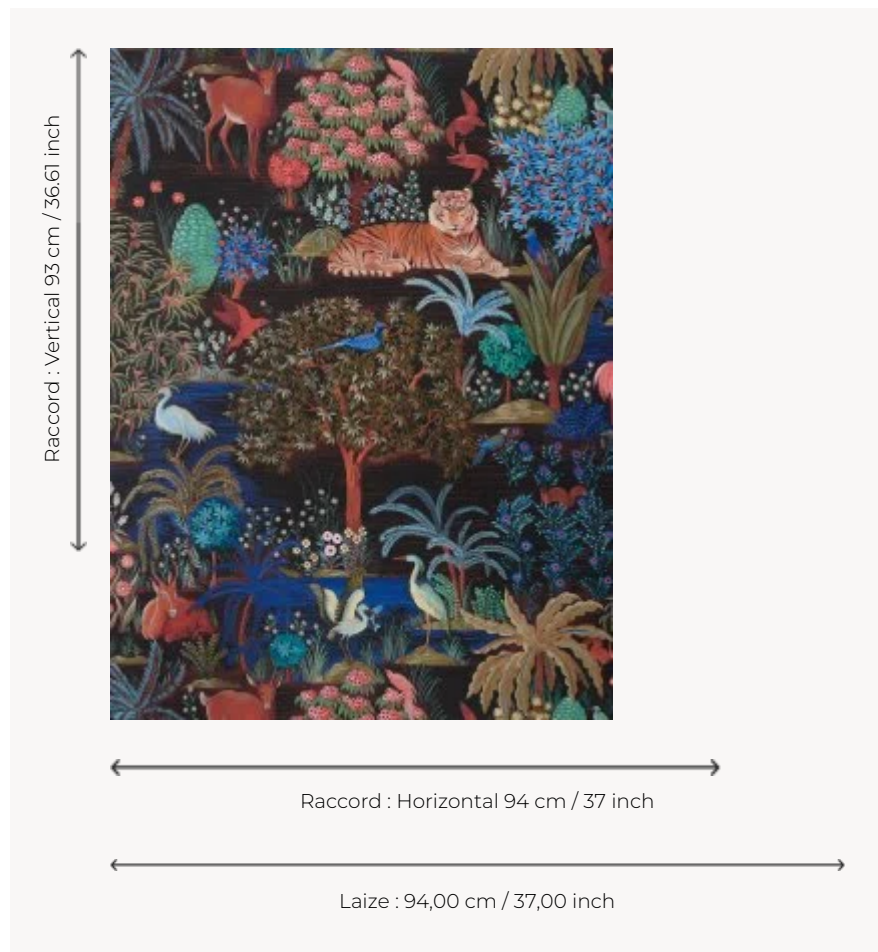

## FP636001 LE JARDIN DU PALAIS

Cette évocation matinale du jardin du paradis cher à la dynastie Safavide du XVI<sup>e</sup> siècle laisse rêveur. Il dépeint une nature Persane luxuriante où gazelles, tigres, écureuils, flamants roses, hérons cohabitent paisiblement au sein d'une flore idéale. Ce dessin est à l'origine d'un service de table élaboré conjointement avec la Faïencerie de Gien. Egalement décliné en tissus sous les références F3469 et F3470.

### FP636001 - Nuit

### Pierre Frey

<b>TYPE</b>	Papiers peints imprimés grande largeur
<b>UNITÉ DE VENTE</b>	Disponible au mètre
<b>SUPPORT</b>	INTISSE
<b>COMPOSITION</b>	-
<b>LAIZE</b>	94 cm / 37,00 inch
<b>RACCORD</b>	H: 94 cm - 37,00 inch V: 93 cm - 36,61 inch Raccord sauté
<b>POIDS</b>	195 gr / m <sup>2</sup>
<b>ENTRETIEN</b>	
<b>EMARGEMENT</b>	Pré-émarginé
<b>POSE/DÉPOSE</b>	Encoller le mur Arrachable à sec
<b>CERTIFICATIONS</b>	EUROCLASS B-s1,d0 ASTM E84 Class A
<b>NOTES</b>	Support non feu Bonne solidité à la lumière
<b>INFORMATIONS</b>	Utiliser les repères pour faire le raccord lors de la pose. Pose en double coupe

## 3 Couleurs

FP636001  
Nuit

FP636002  
Lever du jour

FP636003