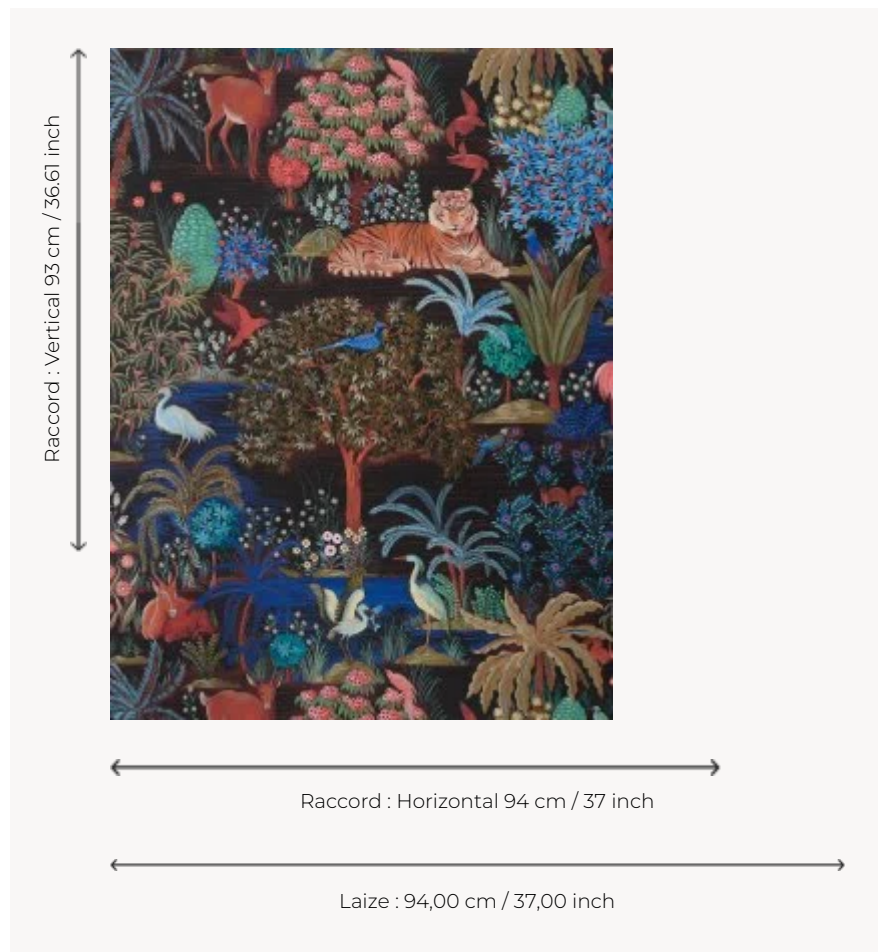

## FP636001 LE JARDIN DU PALAIS

Cette évocation matinale du jardin du paradis cher à la dynastie Safavide du XVI<sup>e</sup> siècle laisse rêveur. Il dépeint une nature Persane luxuriante où gazelles, tigres, écureuils, flamants roses, hérons cohabitent paisiblement au sein d'une flore idéale. Ce dessin est à l'origine d'un service de table élaboré conjointement avec la Faïencerie de Gien. Egalement décliné en tissus sous les références F3469 et F3470.

### FP636001 - Nuit

### Pierre Frey

<b>TYPE</b>	Papiers peints imprimés grande largeur
<b>UNITÉ DE VENTE</b>	Disponible au mètre
<b>SUPPORT</b>	INTISSE
<b>COMPOSITION</b>	-
<b>LAIZE</b>	94 cm / 37,00 inch
<b>RACCORD</b>	H: 94 cm - 37,00 inch V: 93 cm - 36,61 inch Raccord sauté
<b>POIDS</b>	195 gr / m <sup>2</sup>
<b>ENTRETIEN</b>	
<b>EMARGEMENT</b>	Pré-émarginé
<b>POSE/DÉPOSE</b>	Encoller le mur Arrachable à sec
<b>CERTIFICATIONS</b>	EUROCLASS B-s1,d0 ASTM E84 Class A
<b>NOTES</b>	Support non feu Bonne solidité à la lumière
<b>INFORMATIONS</b>	Utiliser les repères pour faire le raccord lors de la pose. Pose en double coupe

## 2 Couleurs

FP636001  
Nuit

FP636002  
Lever du jour