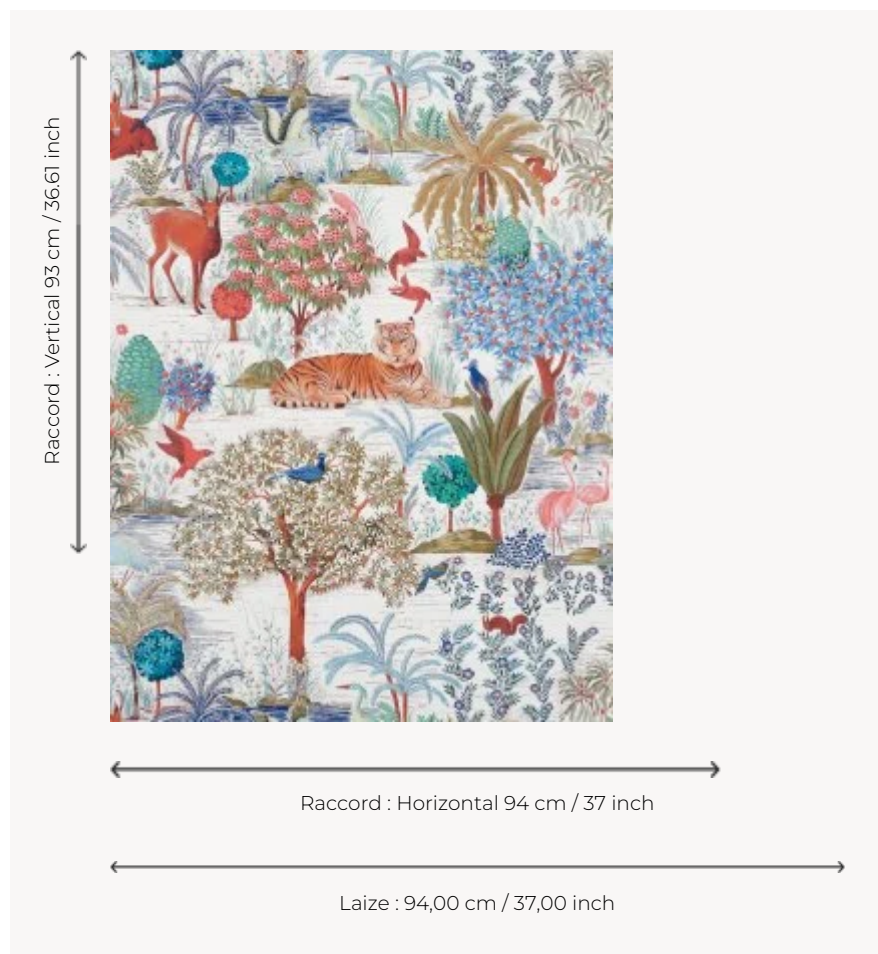

FP636002 LE JARDIN DU PALAIS

Cette évocation matinale du jardin du paradis cher à la dynastie Safavide du XVI^e siècle laisse rêveur. Il dépeint une nature Persane luxuriante où gazelles, tigres, écureuils, flamants roses, hérons cohabitent paisiblement au sein d'une flore idéale. Ce dessin est à l'origine d'un service de table élaboré conjointement avec la Faïencerie de Gien. Egalement décliné en tissus sous les références F3469 et F3470.

FP636002 - Lever du jour

Pierre Frey

TYPE	Papiers peints imprimés grande largeur
UNITÉ DE VENTE	Disponible au mètre
SUPPORT	INTISSE
COMPOSITION	-
LAIZE	94 cm / 37,00 inch
RACCORD	H: 94 cm - 37,00 inch V: 93 cm - 36,61 inch Raccord sauté
POIDS	195 gr / m ²
ENTRETIEN	
EMARGEMENT	Pré-émarginé
POSE/DÉPOSE	Encoller le mur Arrachable à sec
CERTIFICATIONS	EUROCLASS B-s1,d0 ASTM E84 Class A
NOTES	Support non feu Bonne solidité à la lumière
INFORMATIONS	Utiliser les repères pour faire le raccord lors de la pose. Pose en double coupe

2 Couleurs

FP636001
Nuit

FP636002
Lever du jour