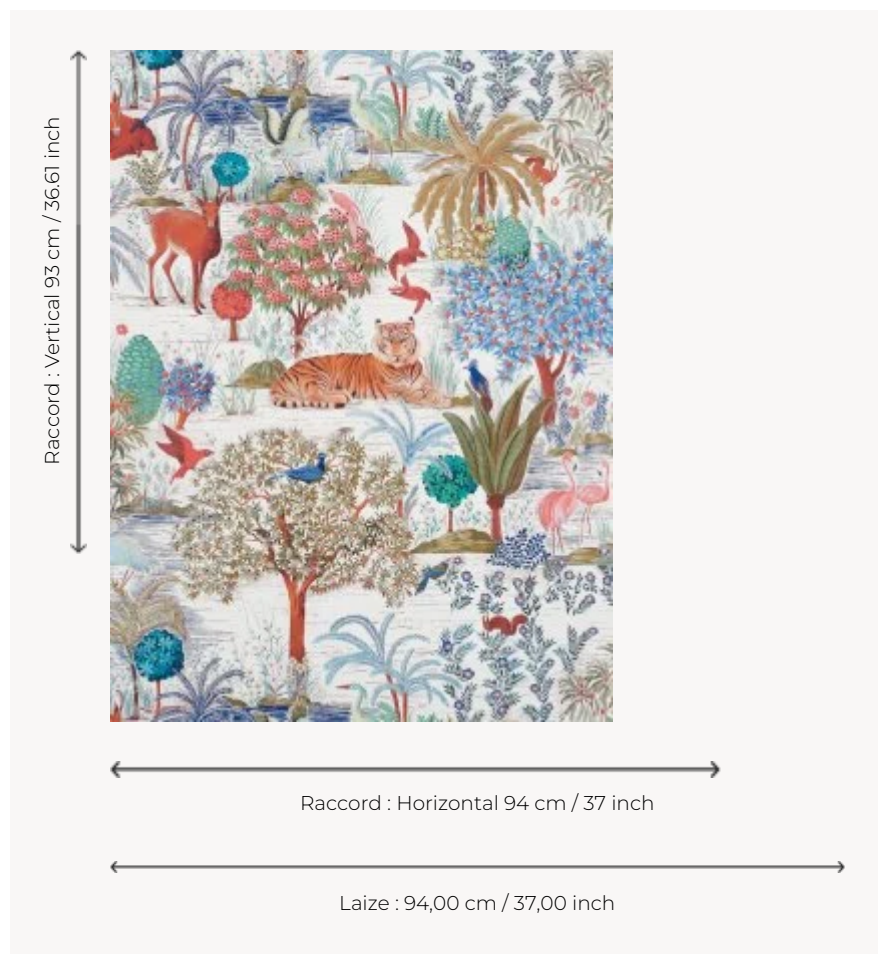

FP636002 LE JARDIN DU PALAIS

Cette évocation matinale du jardin du paradis cher à la dynastie Safavide du XVI^e siècle laisse rêveur. Il dépeint une nature Persane luxuriante où gazelles, tigres, écureuils, flamants roses, hérons cohabitent paisiblement au sein d'une flore idéale. Ce dessin est à l'origine d'un service de table élaboré conjointement avec la Faïencerie de Gien. Egalement décliné en tissus sous les références F3469 et F3470.

FP636002 - Lever du jour

Pierre Frey

TYPE	Papiers peints imprimés grande largeur
UNITÉ DE VENTE	Disponible au mètre
SUPPORT	INTISSE
COMPOSITION	-
LAIZE	94 cm / 37,00 inch
RACCORD	H: 94 cm - 37,00 inch V: 93 cm - 36,61 inch Raccord sauté
POIDS	195 gr / m ²
ENTRETIEN	
EMARGEMENT	Pré-émarginé
POSE/DÉPOSE	Encoller le mur Arrachable à sec
CERTIFICATIONS	EUROCLASS B-s1,d0 ASTM E84 Class A
NOTES	Support non feu Bonne solidité à la lumière
INFORMATIONS	Utiliser les repères pour faire le raccord lors de la pose. Pose en double coupe

3 Couleurs

FP636001
Nuit

FP636002
Lever du jour

FP636003