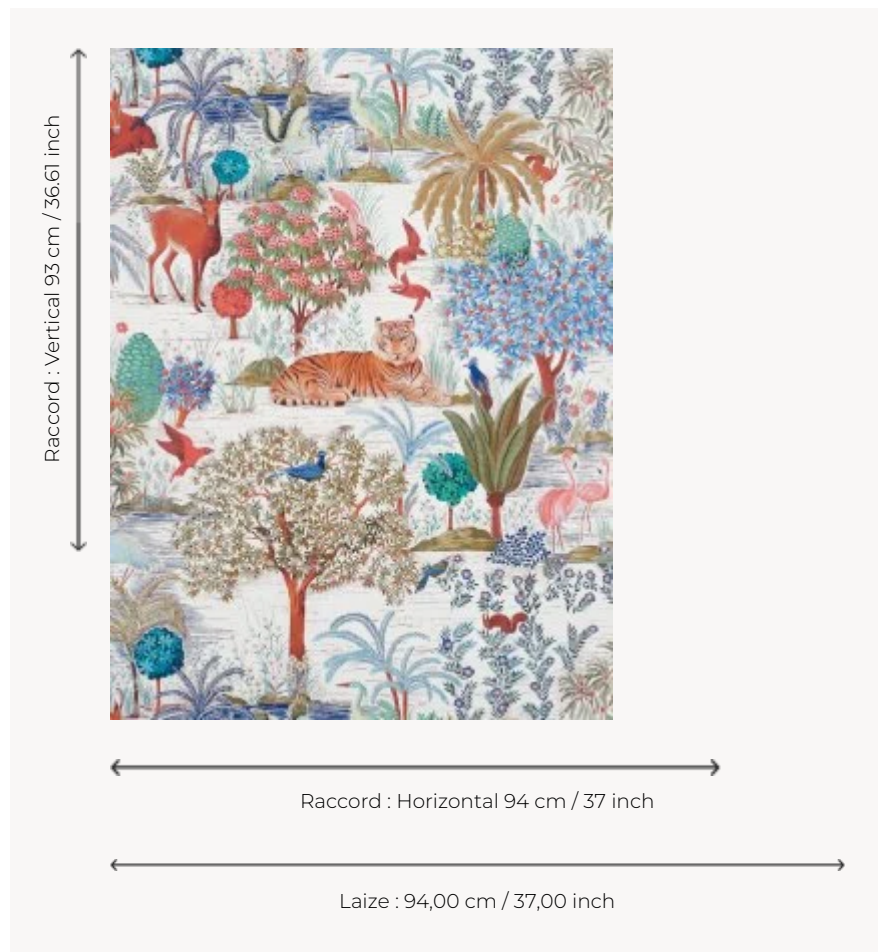

FP636002 LE JARDIN DU PALAIS

Cette évocation matinale du jardin du paradis cher à la dynastie Safavide du XVI^e siècle laisse rêveur. Il dépeint une nature Persane luxuriante où gazelles, tigres, écureuils, flamants roses, hérons cohabitent paisiblement au sein d'une flore idéale. Ce dessin est à l'origine d'un service de table élaboré conjointement avec la Faïencerie de Gien. Egalement décliné en tissus sous les références F3469 et F3470.

FP636002 - Lever du jour

Pierre Frey

TYPE	Papiers peints imprimés grande largeur
UNITÉ DE VENTE	Disponible au mètre
SUPPORT	INTISSE
COMPOSITION	-
LAIZE	94 cm / 37,00 inch
RACCORD	H: 94 cm - 37,00 inch V: 93 cm - 36,61 inch Raccord sauté
POIDS	195 gr / m ²
ENTRETIEN	
EMARGEMENT	Pré-émarginé
POSE/DÉPOSE	Encoller le mur Arrachable à sec
CERTIFICATIONS	EUROCLASS B-s1,d0 ASTM E84 Class A
NOTES	Support non feu Bonne solidité à la lumière
INFORMATIONS	Utiliser les repères pour faire le raccord lors de la pose. Pose en double coupe

2 Couleurs

FP636001
Nuit

FP636002
Lever du jour