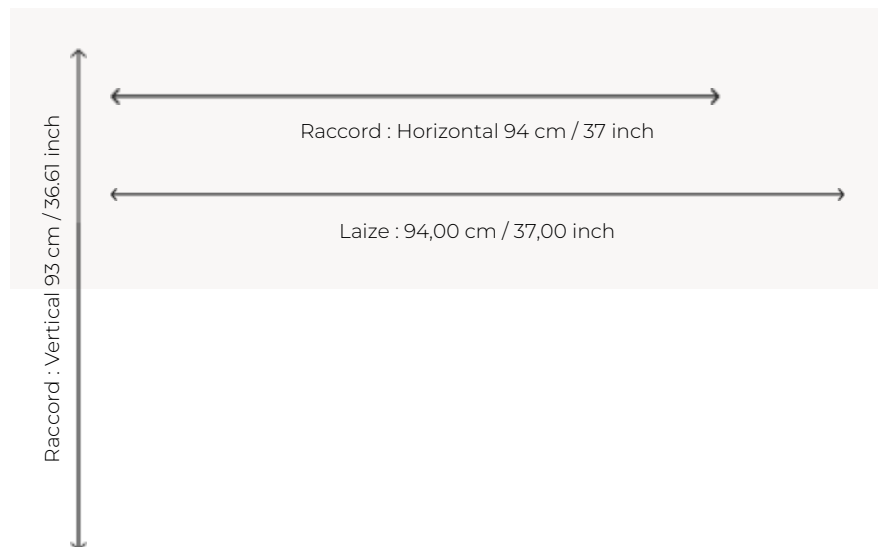

FP636003 -

Pierre Frey

| | |
|-----------------------|---|
| TYPE | Papiers peints imprimés grande largeur |
| UNITÉ DE VENTE | Disponible au mètre |
| SUPPORT | INTISSE |
| COMPOSITION | - |
| LAIZE | 94 cm / 37,00 inch |
| RACCORD | H: 94 cm - 37,00 inch V: 93 cm - 36,61 inch Raccord sauté |
| POIDS | 195 gr / m ² |
| ENTRETIEN |  |
| EMARGEMENT | Pré-émarginé |
| POSE/DÉPOSE | Encoller le mur Arrachable à sec |
| CERTIFICATIONS | EUROCLASS B-s1,d0 ASTM E84 Class A |
| NOTES | Support non feu Bonne solidité à la lumière |
| INFORMATIONS | Utiliser les repères pour faire le raccord lors de la pose. Pose en double coupe |