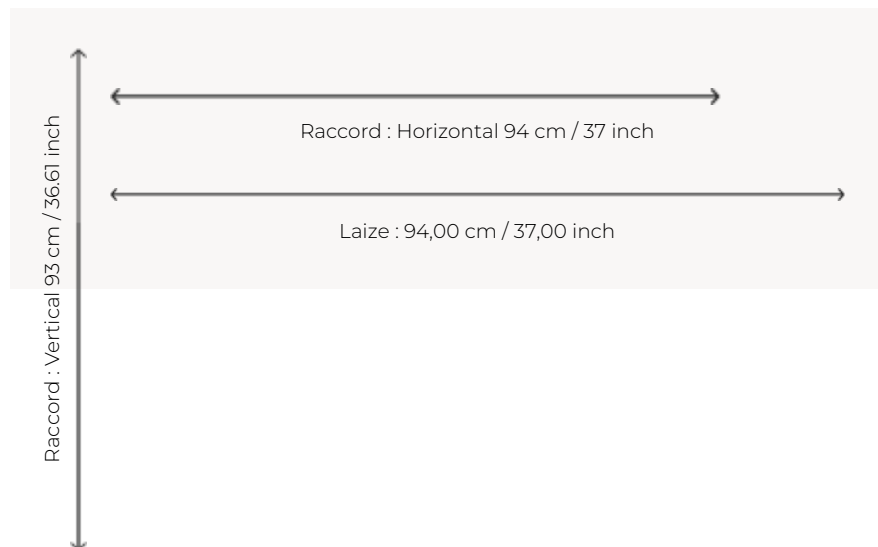

FP636003 -

Pierre Frey

TYPE	Papiers peints imprimés grande largeur
UNITÉ DE VENTE	Disponible au mètre
SUPPORT	INTISSE
COMPOSITION	-
LAIZE	94 cm / 37,00 inch
RACCORD	H: 94 cm - 37,00 inch V: 93 cm - 36,61 inch Raccord sauté
POIDS	195 gr / m ²
ENTRETIEN	
EMARGEMENT	Pré-émarginé
POSE/DÉPOSE	Encoller le mur Arrachable à sec
CERTIFICATIONS	EUROCLASS B-s1,d0 ASTM E84 Class A
NOTES	Support non feu Bonne solidité à la lumière
INFORMATIONS	Utiliser les repères pour faire le raccord lors de la pose. Pose en double coupe