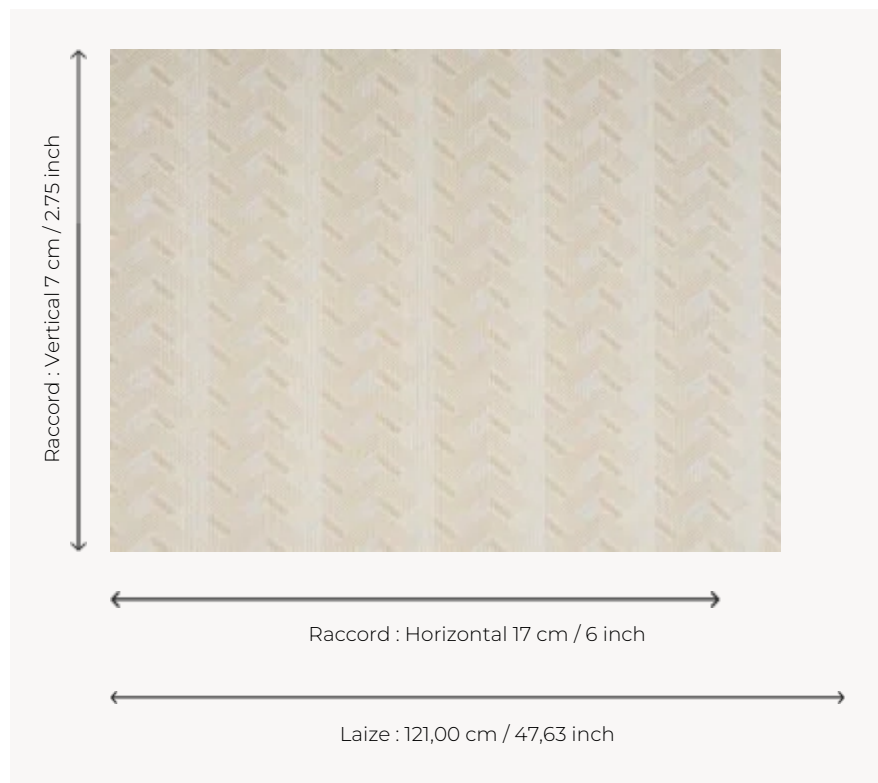

FP642001 LEWIS

Subtil dessin jacquard de chevron graphique jouant sur une coloration en demi-teinte pour donner volume et éclat à ce revêtement mural tissé dans les ateliers Pierre Frey du Nord de la France puis contrecollé sur un intissé grande largeur.

FP642001 - Sable

Pierre Frey

TYPE	Tissus contrecollés
UNITÉ DE VENTE	Disponible au mètre
SUPPORT	INTISSE
COMPOSITION	100 % Polyester
LAIZE	121 cm / 47,63 inch
RACCORD	H: 17 cm - 6,00 inch V: 7 cm - 2,75 inch Raccord droit
POIDS	400 gr / m ²
ENTRETIEN	
EMARGEMENT	Emargé
POSE/DÉPOSE	Encoller le mur Arrachable à sec
CERTIFICATIONS	ASTM E84 Class A
INFORMATIONS	Effet panneauage

2 Couleurs

FP642001
Sable

FP642002
Perle