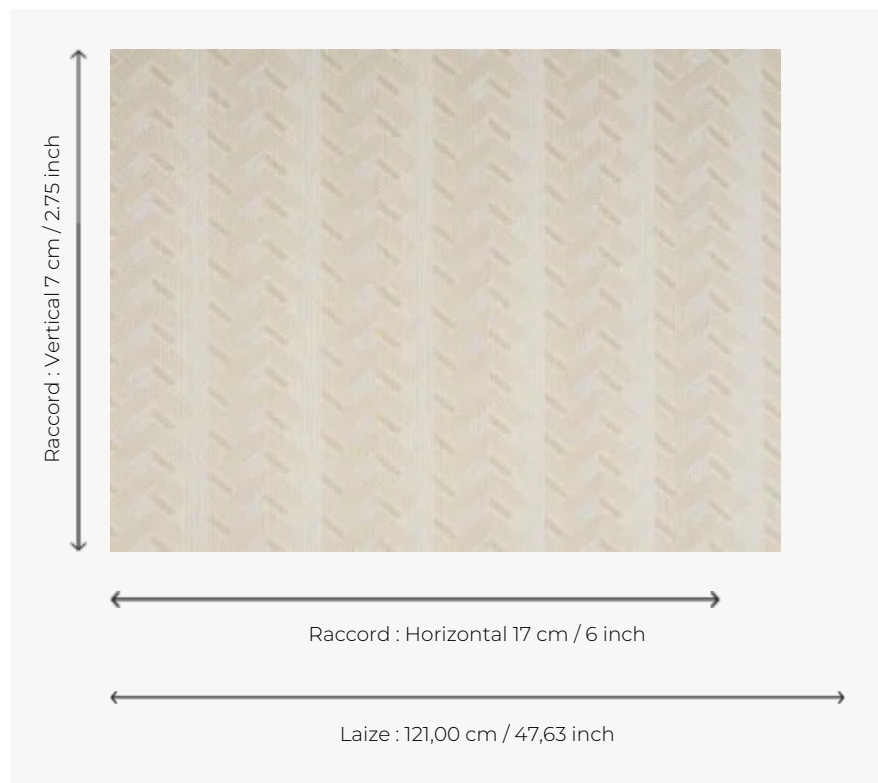

FP642001 LEWIS

Subtil dessin jacquard de chevron graphique jouant sur une coloration en demi-teinte pour donner volume et éclat à ce revêtement mural tissé dans les ateliers Pierre Frey du Nord de la France puis contrecollé sur un intissé grande largeur.

FP642001 - Sable

Pierre Frey

TYPE	Tissus contrecollés
UNITÉ DE VENTE	Disponible au mètre
SUPPORT	INTISSE
COMPOSITION	100 % Polyester
LAIZE	121 cm / 47,63 inch
RACCORD	H: 17 cm - 6,00 inch V: 7 cm - 2,75 inch Raccord droit
POIDS	400 gr / m ²
ENTRETIEN	
EMARGEMENT	Emargé
POSE/DÉPOSE	Encoller le mur Arrachable à sec
CERTIFICATIONS	ASTM E84 Class A
INFORMATIONS	Effet panneauautage

2 Couleurs

FP642001
Sable

FP642002
Perle