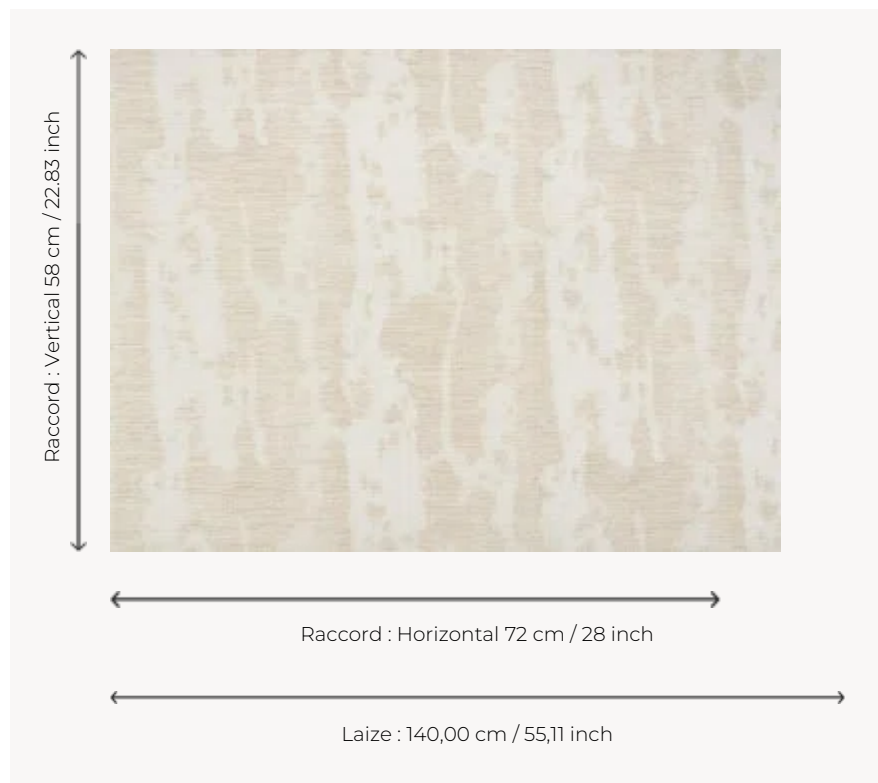

FP644001 CHLOE

Revêtement mural présentant une étonnante forêt de bouleaux et leur écorce aux couleurs changeantes, tissé dans les ateliers Pierre Frey du Nord de la France puis contrecollé sur un intissé grande largeur.

FP644001 - Creme

Pierre Frey

TYPE	Tissus contrecollés
UNITÉ DE VENTE	Disponible au mètre
SUPPORT	INTISSE
COMPOSITION	68 % Polyester - 18 % Lin - 11 % Coton - 3 % Acrylique
LAIZE	140 cm / 55,11 inch
RACCORD	H: 72 cm - 28,00 inch V: 58 cm - 22,83 inch Raccord libre
POIDS	510 gr / m ²
ENTRETIEN	
EMARGEMENT	Emargé
POSE/DÉPOSE	Encoller le mur Arrachable à sec
INFORMATIONS	Effet panneautage

2 Couleurs

FP644001
Creme

FP644002
Perle