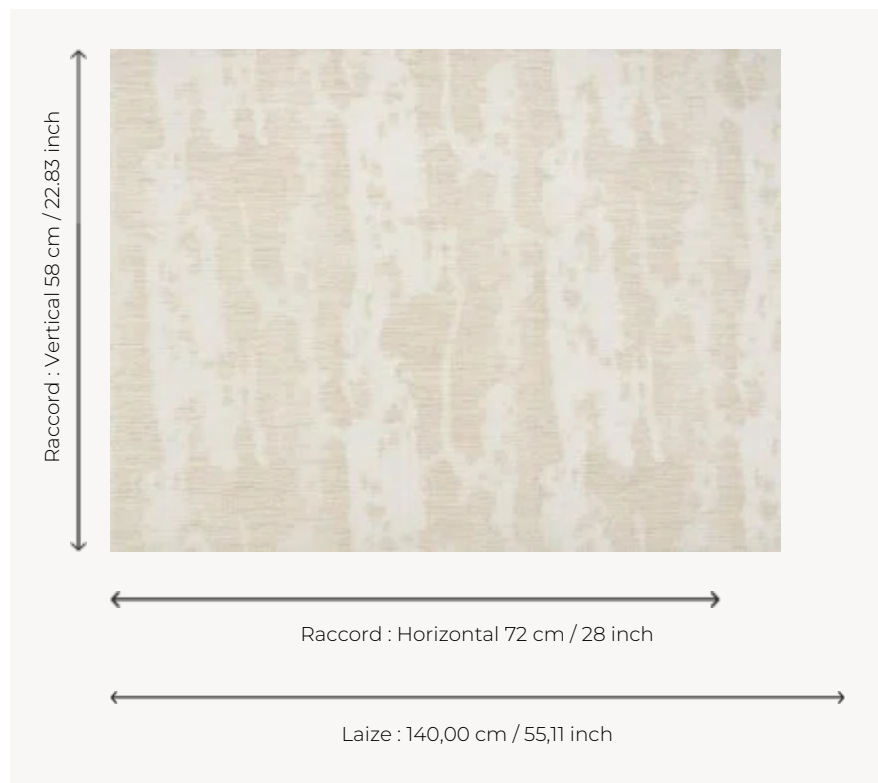

FP644001 CHLOE

Revêtement mural présentant une étonnante forêt de bouleaux et leur écorce aux couleurs changeantes, tissé dans les ateliers Pierre Frey du Nord de la France puis contrecollé sur un intissé grande largeur.

FP644001 - Creme

Pierre Frey

TYPE	Tissus contrecollés
UNITÉ DE VENTE	Disponible au mètre
SUPPORT	INTISSE
COMPOSITION	68 % Polyester - 18 % Lin - 11 % Coton - 3 % Acrylique
LAIZE	140 cm / 55,11 inch
RACCORD	H: 72 cm - 28,00 inch V: 58 cm - 22,83 inch Raccord libre
POIDS	510 gr / m ²
ENTRETIEN	
EMARGEMENT	Emargé
POSE/DÉPOSE	Encoller le mur Arrachable à sec
INFORMATIONS	Effet panneauautage

2 Couleurs

FP644001
Creme

FP644002
Perle