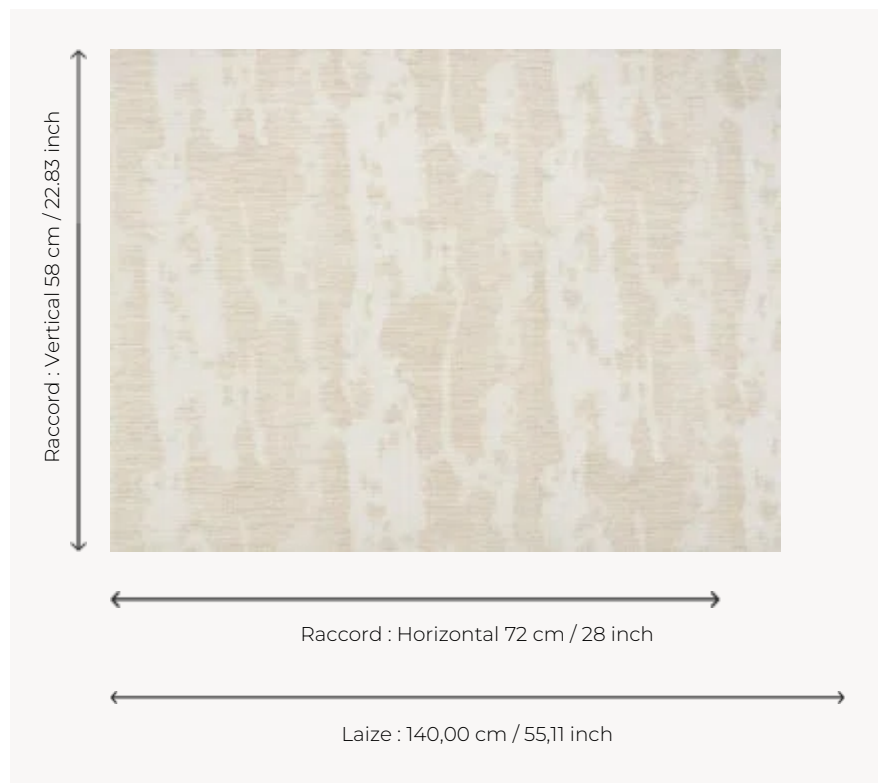

FP644001 CHLOE

Revêtement mural présentant une étonnante forêt de bouleaux et leur écorce aux couleurs changeantes, tissé dans les ateliers Pierre Frey du Nord de la France puis contrecollé sur un intissé grande largeur.

FP644001 - Creme

Pierre Frey

TYPE	Tissus contrecollés
UNITÉ DE VENTE	Disponible au mètre
SUPPORT	INTISSE
COMPOSITION	68 % Polyester - 18 % Lin - 11 % Coton - 3 % Acrylique
LAIZE	140 cm / 55,11 inch
RACCORD	H: 72 cm - 28,00 inch V: 58 cm - 22,83 inch Raccord libre
POIDS	510 gr / m²
ENTRETIEN	
EMARGEMENT	Emargé
POSE/DÉPOSE	Encoller le mur Arrachable à sec
INFORMATIONS	Effet panneautage