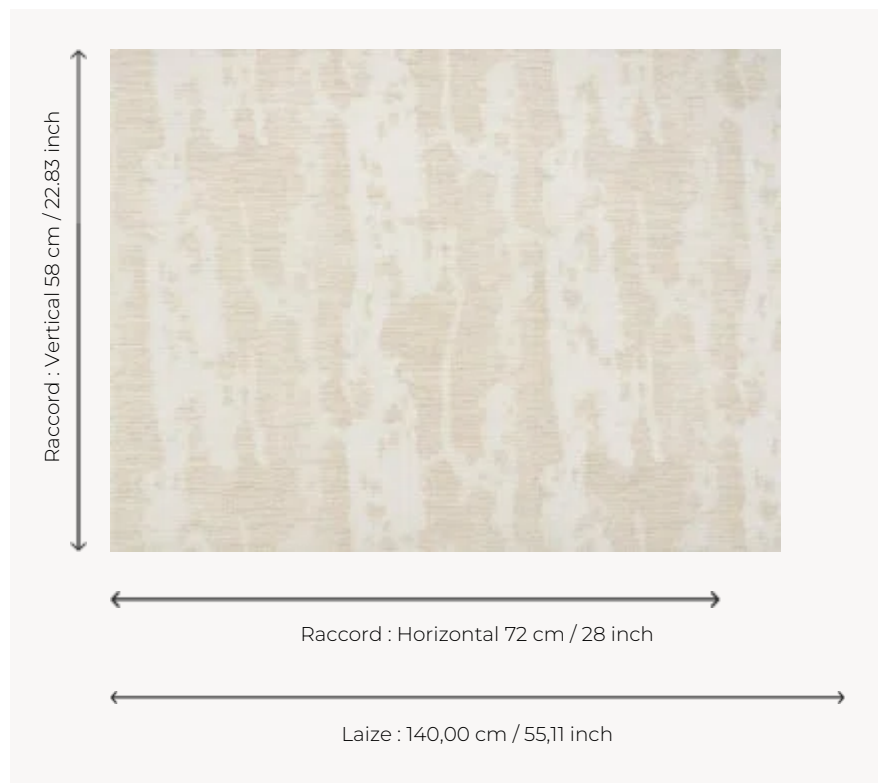

FP644001 CHLOE

Revêtement mural présentant une étonnante forêt de bouleaux et leur écorce aux couleurs changeantes, tissé dans les ateliers Pierre Frey du Nord de la France puis contrecollé sur un intissé grande largeur.

FP644001 - Creme

Pierre Frey

TYPE	Tissus contrecollés
UNITÉ DE VENTE	Disponible au mètre
SUPPORT	INTISSE
COMPOSITION	68 % Polyester - 18 % Lin - 11 % Coton - 3 % Acrylique
LAIZE	140 cm / 55,11 inch
RACCORD	H: 72 cm - 28,00 inch V: 58 cm - 22,83 inch Raccord libre
POIDS	510 gr / m ²
ENTRETIEN	
EMARGEMENT	Emargé
POSE/DÉPOSE	Encoller le mur Arrachable à sec
INFORMATIONS	Effet panneautage

2 Couleurs

FP644001
Creme

FP644002
Perle