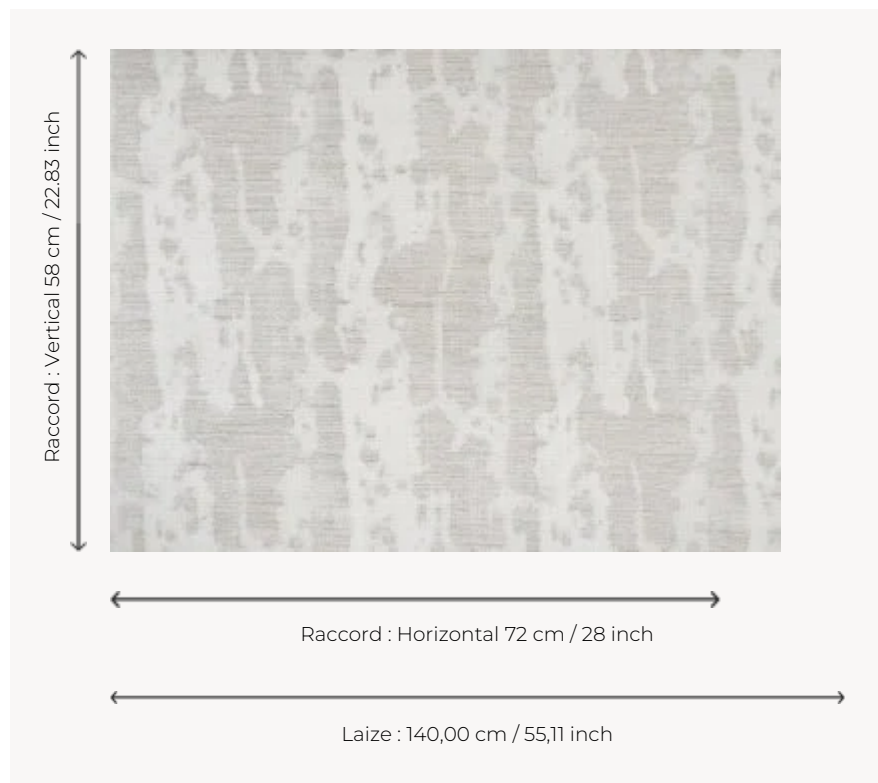

FP644002 CHLOE

Revêtement mural présentant une étonnante forêt de bouleaux et leur écorce aux couleurs changeantes, tissé dans les ateliers Pierre Frey du Nord de la France puis contrecollé sur un intissé grande largeur.

FP644002 - Perle

Pierre Frey

TYPE	Tissus contrecollés
UNITÉ DE VENTE	Disponible au mètre
SUPPORT	INTISSE
COMPOSITION	68 % Polyester - 18 % Lin - 11 % Coton - 3 % Acrylique
LAIZE	140 cm / 55,11 inch
RACCORD	H: 72 cm - 28,00 inch V: 58 cm - 22,83 inch Raccord libre
POIDS	510 gr / m ²
ENTRETIEN	
EMARGEMENT	Emargé
POSE/DÉPOSE	Encoller le mur Arrachable à sec
INFORMATIONS	Effet panneautage

2 Couleurs

FP644001
Creme

FP644002
Perle