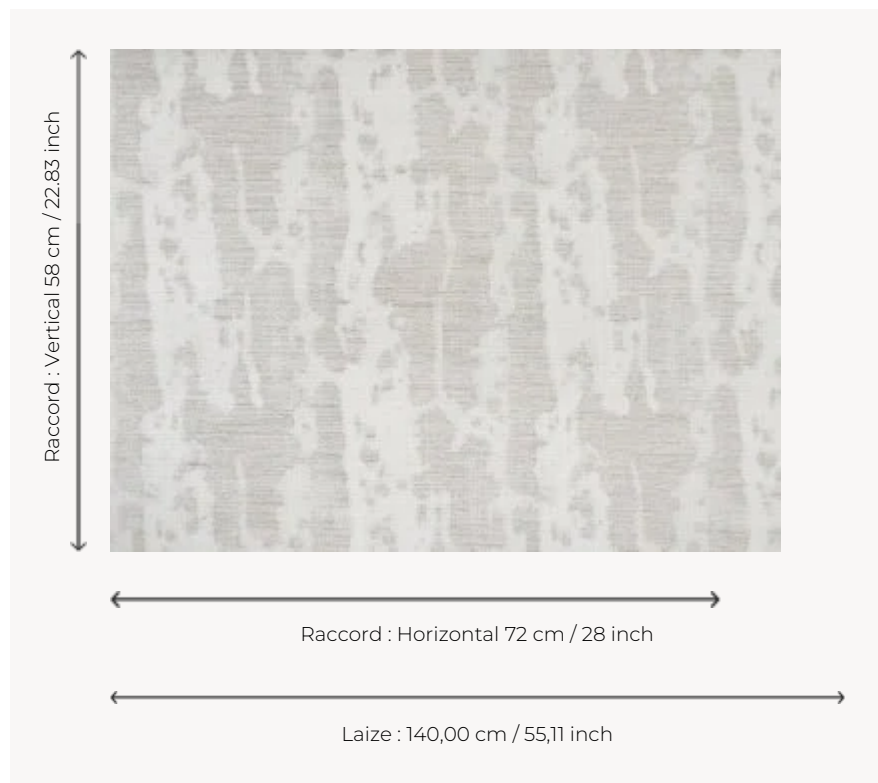

## FP644002 CHLOE

Revêtement mural présentant une étonnante forêt de bouleaux et leur écorce aux couleurs changeantes, tissé dans les ateliers Pierre Frey du Nord de la France puis contrecollé sur un intissé grande largeur.

### FP644002 - Perle

### Pierre Frey

<b>TYPE</b>	Tissus contrecollés
<b>UNITÉ DE VENTE</b>	Disponible au mètre
<b>SUPPORT</b>	INTISSE
<b>COMPOSITION</b>	68 % Polyester - 18 % Lin - 11 % Coton - 3 % Acrylique
<b>LAIZE</b>	140 cm / 55,11 inch
<b>RACCORD</b>	H: 72 cm - 28,00 inch V: 58 cm - 22,83 inch Raccord libre
<b>POIDS</b>	510 gr / m <sup>2</sup>
<b>ENTRETIEN</b>	
<b>EMARGEMENT</b>	Emargé
<b>POSE/DÉPOSE</b>	Encoller le mur Arrachable à sec
<b>INFORMATIONS</b>	Effet panneautage

## 2 Couleurs

FP644001  
Creme

FP644002  
Perle