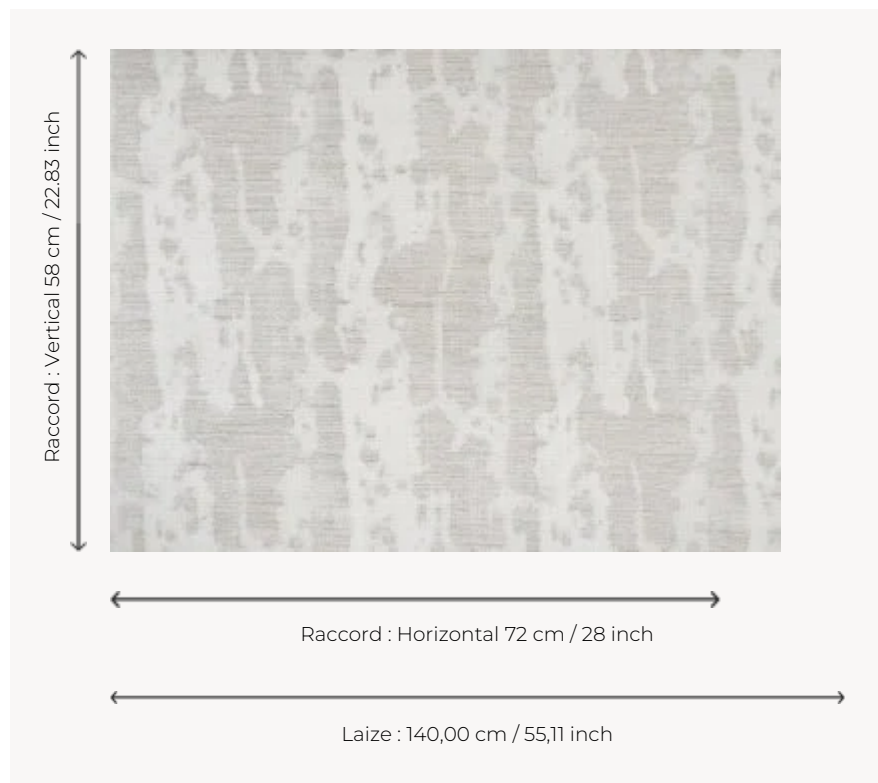

FP644002 CHLOE

Revêtement mural présentant une étonnante forêt de bouleaux et leur écorce aux couleurs changeantes, tissé dans les ateliers Pierre Frey du Nord de la France puis contrecollé sur un intissé grande largeur.

FP644002 - Perle

Pierre Frey

TYPE	Tissus contrecollés
UNITÉ DE VENTE	Disponible au mètre
SUPPORT	INTISSE
COMPOSITION	68 % Polyester - 18 % Lin - 11 % Coton - 3 % Acrylique
LAIZE	140 cm / 55,11 inch
RACCORD	H: 72 cm - 28,00 inch V: 58 cm - 22,83 inch Raccord libre
POIDS	510 gr / m ²
ENTRETIEN	
EMARGEMENT	Emargé
POSE/DÉPOSE	Encoller le mur Arrachable à sec
INFORMATIONS	Effet panneauautage

2 Couleurs

FP644001
Creme

FP644002
Perle