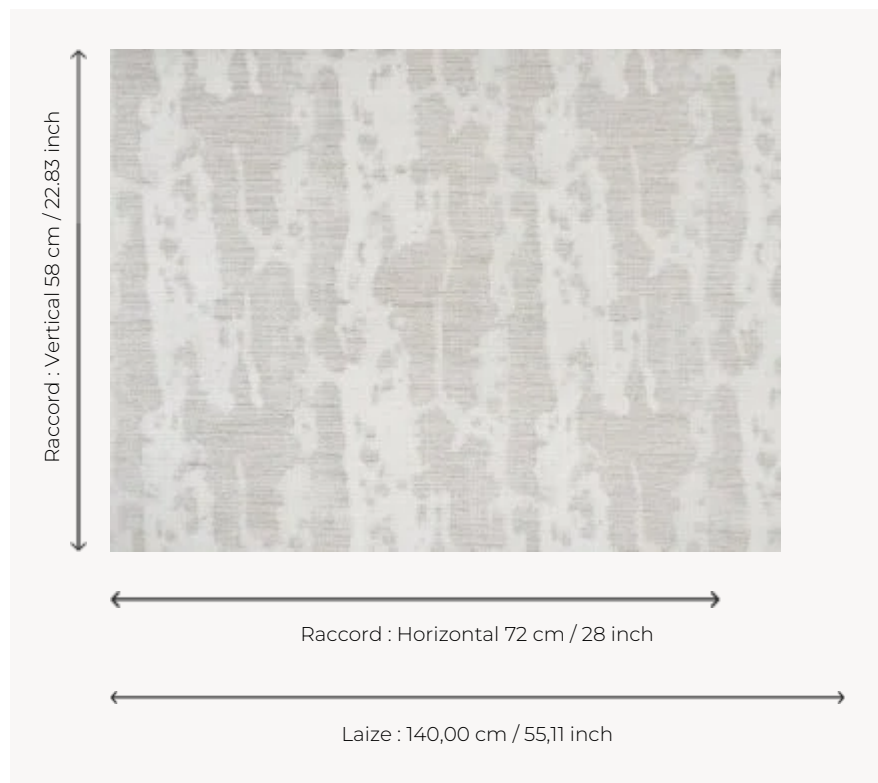

FP644002 CHLOE

Revêtement mural présentant une étonnante forêt de bouleaux et leur écorce aux couleurs changeantes, tissé dans les ateliers Pierre Frey du Nord de la France puis contrecollé sur un intissé grande largeur.

FP644002 - Perle

Pierre Frey

TYPE	Tissus contrecollés
UNITÉ DE VENTE	Disponible au mètre
SUPPORT	INTISSE
COMPOSITION	68 % Polyester - 18 % Lin - 11 % Coton - 3 % Acrylique
LAIZE	140 cm / 55,11 inch
RACCORD	H: 72 cm - 28,00 inch V: 58 cm - 22,83 inch Raccord libre
POIDS	510 gr / m ²
ENTRETIEN	
EMARGEMENT	Emargé
POSE/DÉPOSE	Encoller le mur Arrachable à sec
INFORMATIONS	Effet panneautage

2 Couleurs

FP644001
Creme

FP644002
Perle