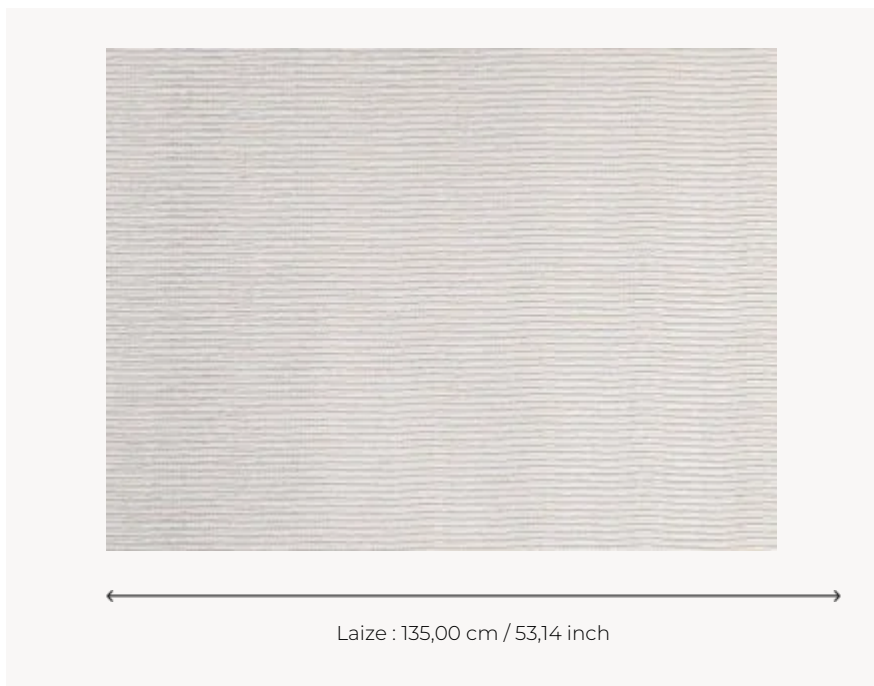

# FP645002 ISHA

Les fils contrastés de ce tissage donnent un effet de rayures horizontales à ce revêtement mural. Les subtiles teintes naturelles satinées en font un intemporel sophistiqué.

## FP645002 - Perle

## Pierre Frey

<b>TYPE</b>	Tissus contrecollés
<b>UNITÉ DE VENTE</b>	Disponible au mètre
<b>SUPPORT</b>	INTISSE
<b>COMPOSITION</b>	100 % Polyester
<b>LAIZE</b>	135 cm / 53,14 inch
<b>RACCORD</b>	Raccord libre
<b>POIDS</b>	270 gr / m <sup>2</sup>
<b>ENTRETIEN</b>	
<b>EMARGEMENT</b>	Emargé
<b>POSE/DÉPOSE</b>	Encoller le mur Arrachable à sec
<b>CERTIFICATIONS</b>	ASTM E84 Class A
<b>INFORMATIONS</b>	Effet panneautage