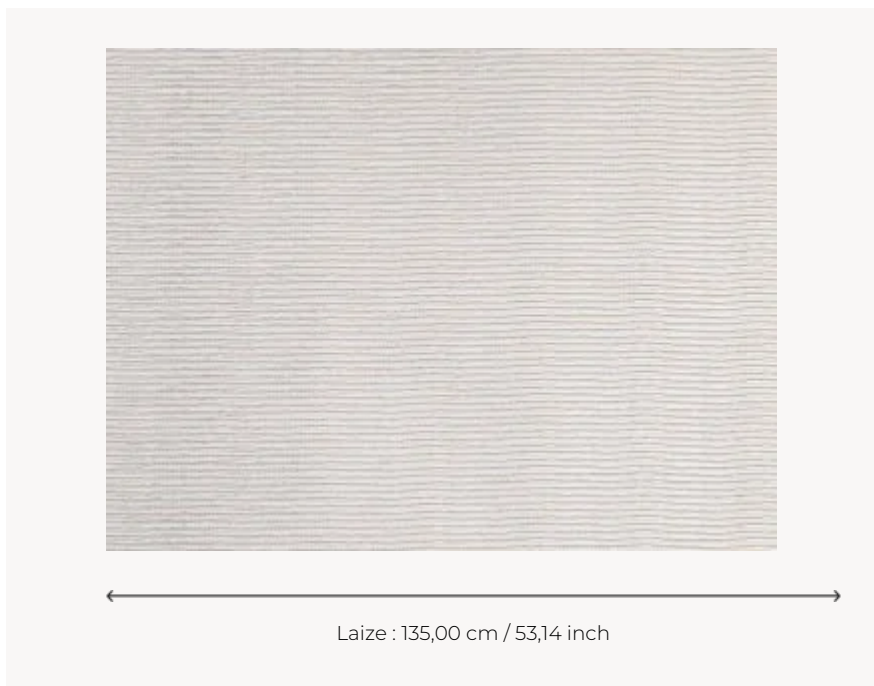

FP645002 ISHA

Les fils contrastés de ce tissage donnent un effet de rayures horizontales à ce revêtement mural. Les subtiles teintes naturelles satinées en font un intemporel sophistiqué.

FP645002 - Perle

Pierre Frey

TYPE	Tissus contrecollés
UNITÉ DE VENTE	Disponible au mètre
SUPPORT	INTISSE
COMPOSITION	100 % Polyester
LAIZE	135 cm / 53,14 inch
RACCORD	Raccord libre
POIDS	270 gr / m ²
ENTRETIEN	
EMARGEMENT	Emargé
POSE/DÉPOSE	Encoller le mur Arrachable à sec
CERTIFICATIONS	ASTM E84 Class A
INFORMATIONS	Effet panneautage

3 Couleurs

FP645001
Champagne

FP645002
Perle

FP645003
Blanc