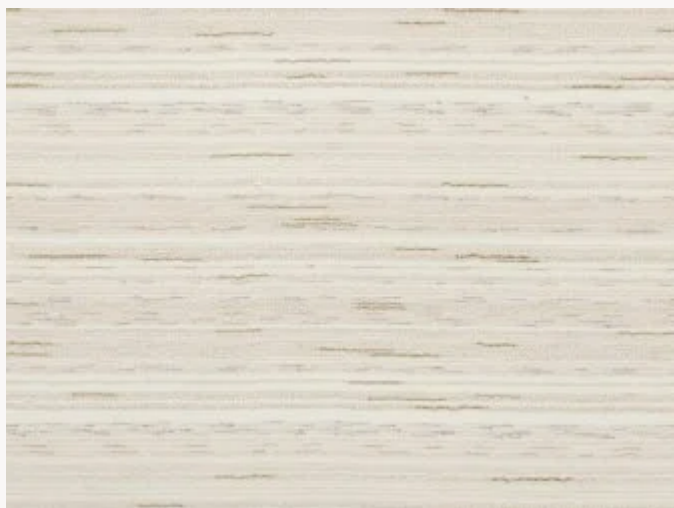

FP648001 ERNESTO

Contrecollé sur un intissé grande largeur, ERNESTO, nait de l'entrecroisement irrégulier de fils mats et de fils lurex, or ou argent. ERNESTO habille les murs avec élégance et rappelle le tissage artisanal de la soie. La gamme de couleurs, douce et joyeuse, souligne son bel effet de rayures horizontales.

FP648001 - Creme

Laize : 140,00 cm / 55,11 inch

Pierre Frey

TYPE	Unis & faux unis - Tissus contrecollés
UNITÉ DE VENTE	Disponible au mètre
SUPPORT	INTISSE
COMPOSITION	85 % Polyester - 15 % Acrylique
LAIZE	140 cm / 55,11 inch
RACCORD	Raccord libre
POIDS	270 gr / m ²
ENTRETIEN	
EMARGEMENT	Emargé
POSE/DÉPOSE	Encoller le mur Arrachable à sec
CERTIFICATIONS	ASTM E84 Class A
INFORMATIONS	Effet panneautage
LIASSE	F9979PPFREY35

21 Couleurs

FP648001
Creme

FP648002
Blanc

FP648003
Perle

FP648004
Argent

FP648005
Greige

FP648006
Nuage

FP648007
Osier