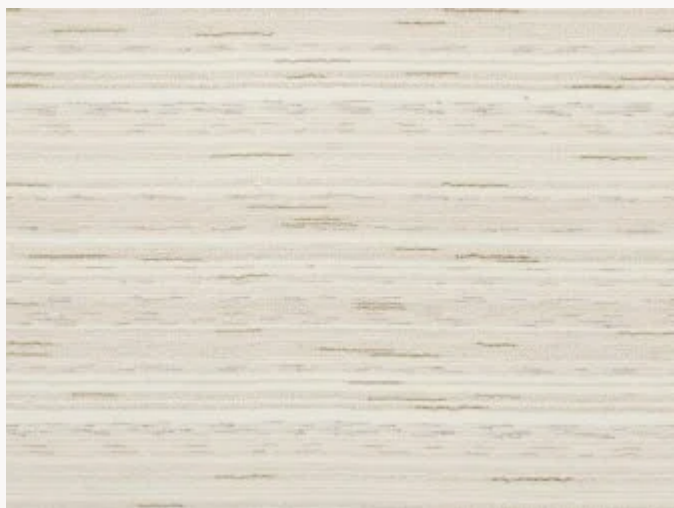

FP648001 ERNESTO

Contrecollé sur un intissé grande largeur, ERNESTO, nait de l'entrecroisement irrégulier de fils mats et de fils lurex, or ou argent. ERNESTO habille les murs avec élégance et rappelle le tissage artisanal de la soie. La gamme de couleurs, douce et joyeuse, souligne son bel effet de rayures horizontales.

FP648001 - Creme

Laize : 140,00 cm / 55,11 inch

Pierre Frey

TYPE	Unis & faux unis - Tissus contrecollés
UNITÉ DE VENTE	Disponible au mètre
SUPPORT	INTISSE
COMPOSITION	85 % Polyester - 15 % Acrylique
LAIZE	140 cm / 55,11 inch
RACCORD	Raccord libre
POIDS	270 gr / m ²
ENTRETIEN	
EMARGEMENT	Emargé
POSE/DÉPOSE	Encoller le mur Arrachable à sec
CERTIFICATIONS	ASTM E84 Class A
INFORMATIONS	Effet panneautage
LIASSE	F9979PPFREY35

19 Couleurs

FP648001
Creme

FP648002
Blanc

FP648003
Perle

FP648004
Argent

FP648005
Greige

FP648006
Nuage

FP648007
Osier