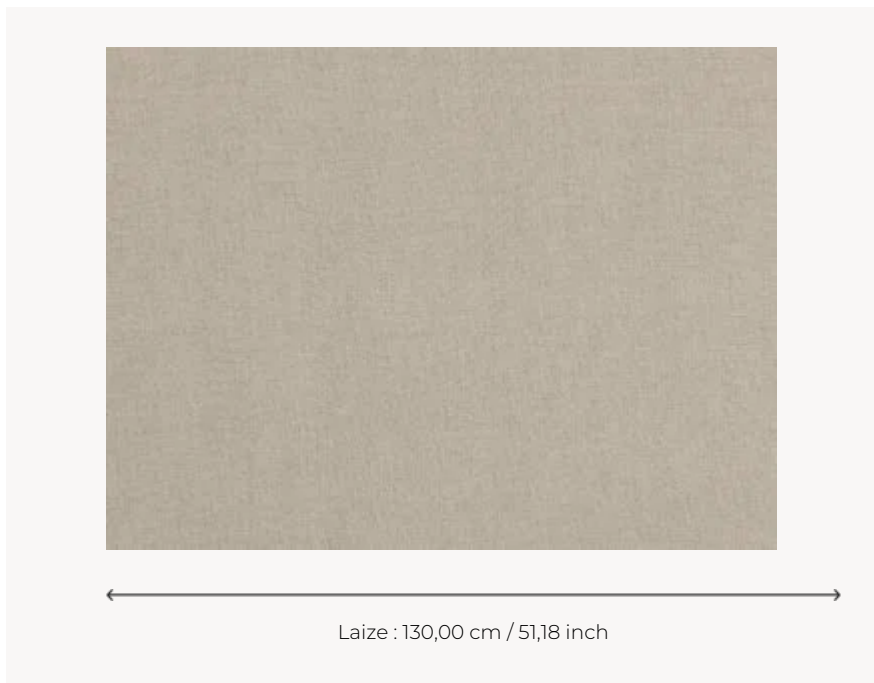

FP650002 MELCHIOR

Toile de lin contrecollée sur un intissé grande largeur.

FP650002 - Lenaturel

Pierre Frey

TYPE	Unis & faux unis - Tissus contrecollés
UNITÉ DE VENTE	Disponible au mètre
SUPPORT	INTISSE
COMPOSITION	100 % Lin
LAIZE	130 cm / 51,18 inch
POIDS	252 gr / m ²
ENTRETIEN	
EMARGEMENT	Emargé
POSE/DÉPOSE	Encoller le mur Arrachable à sec
CERTIFICATIONS	EUROCLASS C-s1,d0
INFORMATIONS	Irrégularité naturelle de la fibre Effet panneauage

1 Couleurs

FP650002
Lenaturel