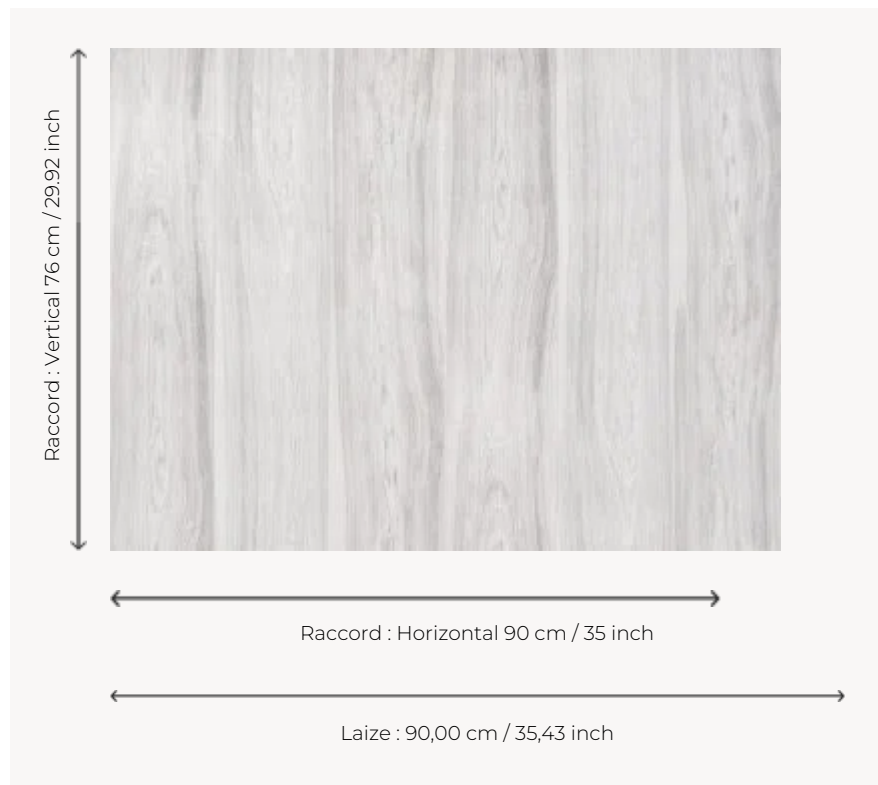

FP653001 TOM

Trompe-l'oeil de planches de bois, imprimé en digital sur un papier plissé irrégulièrement contrecollé sur intissé. L'association de la texture et du bois en fait un revêtement mural intemporel et élégant.

FP653001 - Bouleau

Pierre Frey

TYPE	Papiers peints imprimés grande largeur - Tissus contrecollés
UNITÉ DE VENTE	Disponible au mètre
SUPPORT	INTISSE
COMPOSITION	100 % Lin
LAIZE	90 cm / 35,43 inch
RACCORD	H: 90 cm - 35,00 inch V: 76 cm - 29,92 inch Raccord libre
POIDS	139 gr / m ²
ENTRETIEN	
EMARGEMENT	Emargé
POSE/DÉPOSE	Encoller le mur Pelable à sec
CERTIFICATIONS	EUROCLASS B-s1,d0