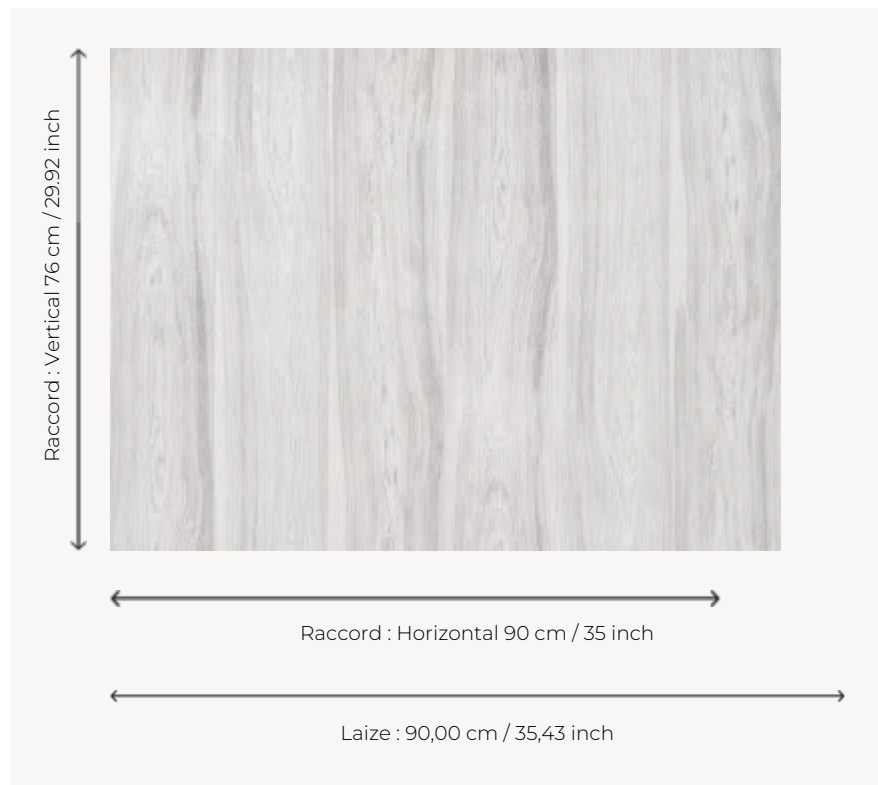

FP653001 TOM

Trompe-l'oeil de planches de bois, imprimé en digital sur un papier plissé irrégulièrement contrecollé sur intissé. L'association de la texture et du bois en fait un revêtement mural intemporel et élégant.

FP653001 - Bouleau

Pierre Frey

TYPE	Papiers peints imprimés grande largeur - Tissus contrecollés
UNITÉ DE VENTE	Disponible au mètre
SUPPORT	INTISSE
COMPOSITION	100 % Lin
LAIZE	90 cm / 35,43 inch
RACCORD	H: 90 cm - 35,00 inch V: 76 cm - 29,92 inch Raccord libre
POIDS	139 gr / m ²
ENTRETIEN	
EMARGEMENT	Emargé
POSE/DÉPOSE	Encoller le mur Pelable à sec
CERTIFICATIONS	EUROCLASS B-s1,d0