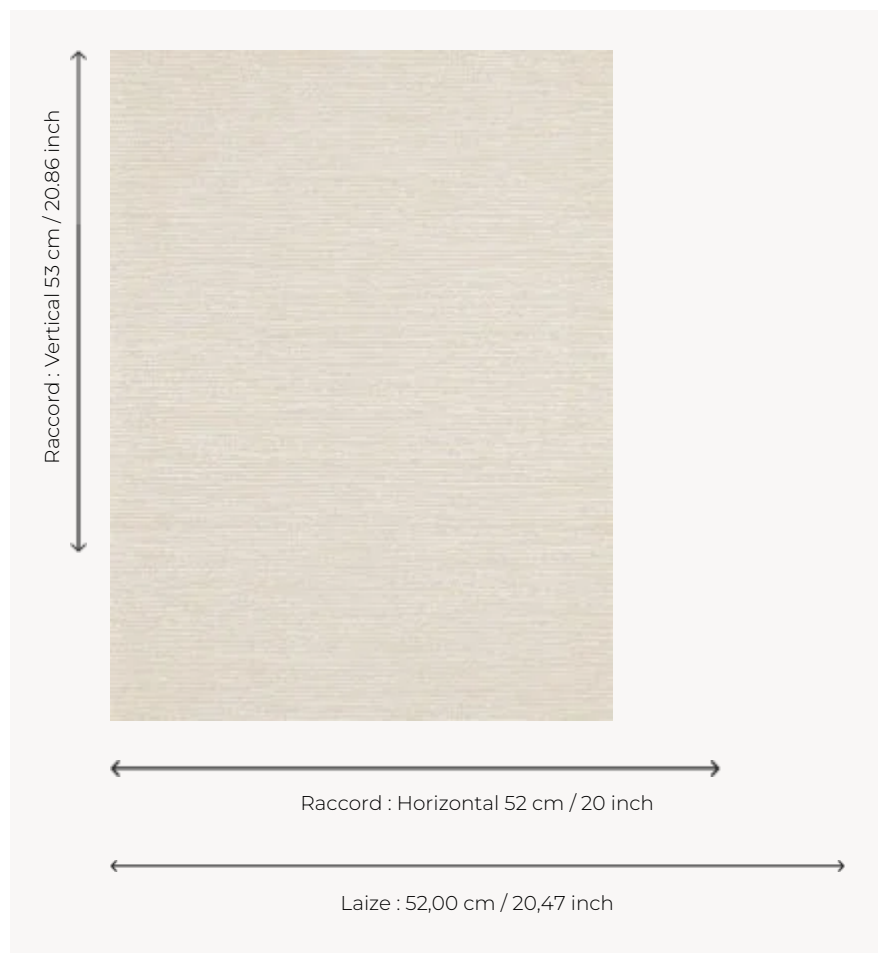

FP658001 KIMIKO

Imitation peinte de fibres végétales qui s'entremêlent et donnent l'illusion d'un tissage.

FP658001 - Beige

Pierre Frey

TYPE	Papier peints imprimés petites largeurs
UNITÉ DE VENTE	Disponible au rouleau de 10,05 mts
SUPPORT	INTISSE
COMPOSITION	-
LAIZE	52 cm / 20,47 inch
RACCORD	H: 52 cm - 20,00 inch V: 53 cm - 20,86 inch Raccord droit
POIDS	175 gr / m ²
ENTRETIEN	
EMARGEMENT	Emargé
POSE/DÉPOSE	Encoller le mur Arrachable à sec
CERTIFICATIONS	EUROCLASS B-s1,d0 ASTM E84 Class A
NOTES	Décor imprimé en technique traditionnelle

2 Couleurs

FP658001
Beige

FP658002
Sable