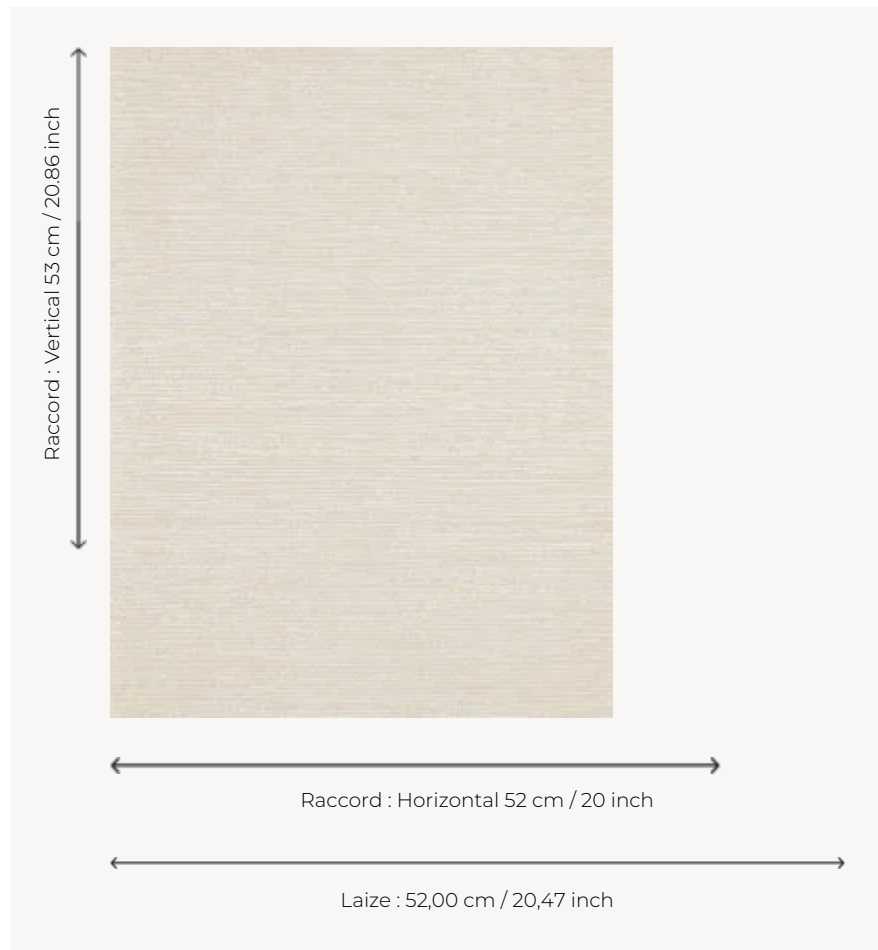

FP658001 KIMIKO

Imitation peinte de fibres végétales qui s'entremêlent et donnent l'illusion d'un tissage.

FP658001 - Beige

Pierre Frey

TYPE	Papier peints imprimés petites largeurs
UNITÉ DE VENTE	Disponible au rouleau de 10,05 mts
SUPPORT	INTISSE
COMPOSITION	-
LAIZE	52 cm / 20,47 inch
RACCORD	H: 52 cm - 20,00 inch V: 53 cm - 20,86 inch Raccord droit
POIDS	175 gr / m ²
ENTRETIEN	
EMARGEMENT	Emargé
POSE/DÉPOSE	Encoller le mur Arrachable à sec
CERTIFICATIONS	EUROCLASS B-s1,d0 ASTM E84 Class A
NOTES	Décor imprimé en technique traditionnelle

2 Couleurs

FP658001
Beige

FP658002
Sable