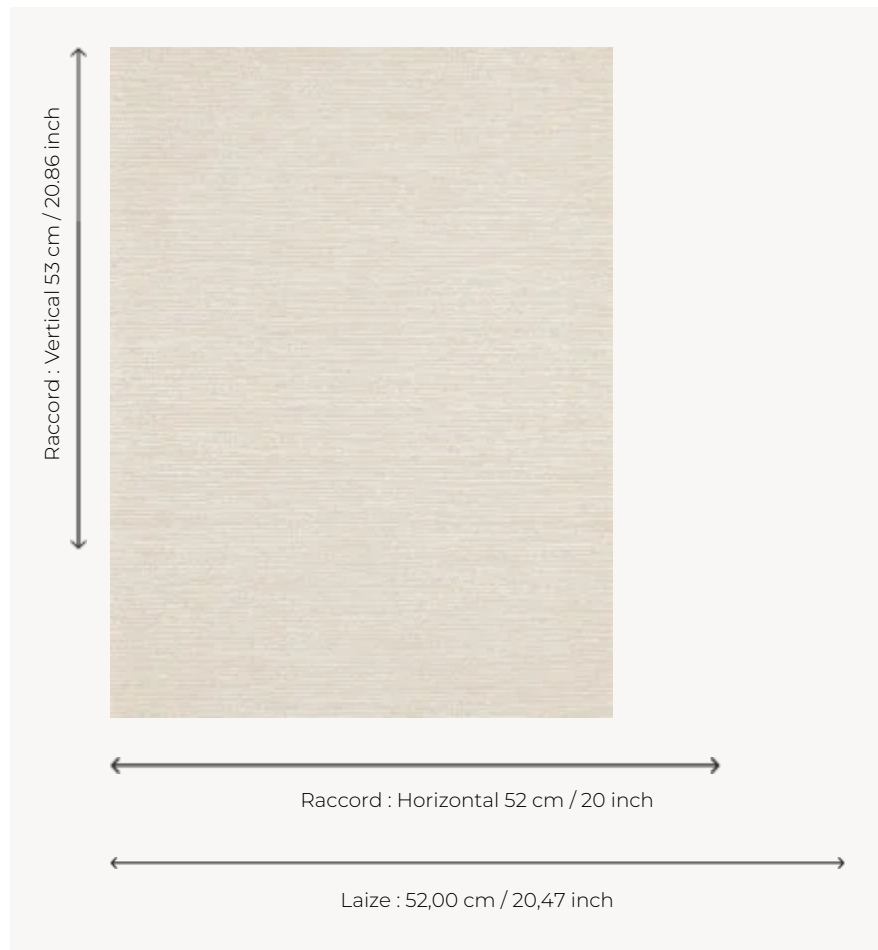

FP658001 KIMIKO

Imitation peinte de fibres végétales qui s'entremêlent et donnent l'illusion d'un tissage.

FP658001 - Beige

Pierre Frey

| | |
|-----------------------|---|
| TYPE | Papier peints imprimés petites largeurs |
| UNITÉ DE VENTE | Disponible au rouleau de 10,05 mts |
| SUPPORT | INTISSE |
| COMPOSITION | - |
| LAIZE | 52 cm / 20,47 inch |
| RACCORD | H: 52 cm - 20,00 inch V: 53 cm - 20,86 inch Raccord droit |
| POIDS | 175 gr / m ² |
| ENTRETIEN |  |
| EMARGEMENT | Emargé |
| POSE/DÉPOSE | Encoller le mur Arrachable à sec |
| CERTIFICATIONS | EUROCLASS B-s1,d0 ASTM E84 Class A |
| NOTES | Décor imprimé en technique traditionnelle |

4 Couleurs

FP658001
Beige

FP658002
Sable

FP658003
Ocre

FP658004
Argile