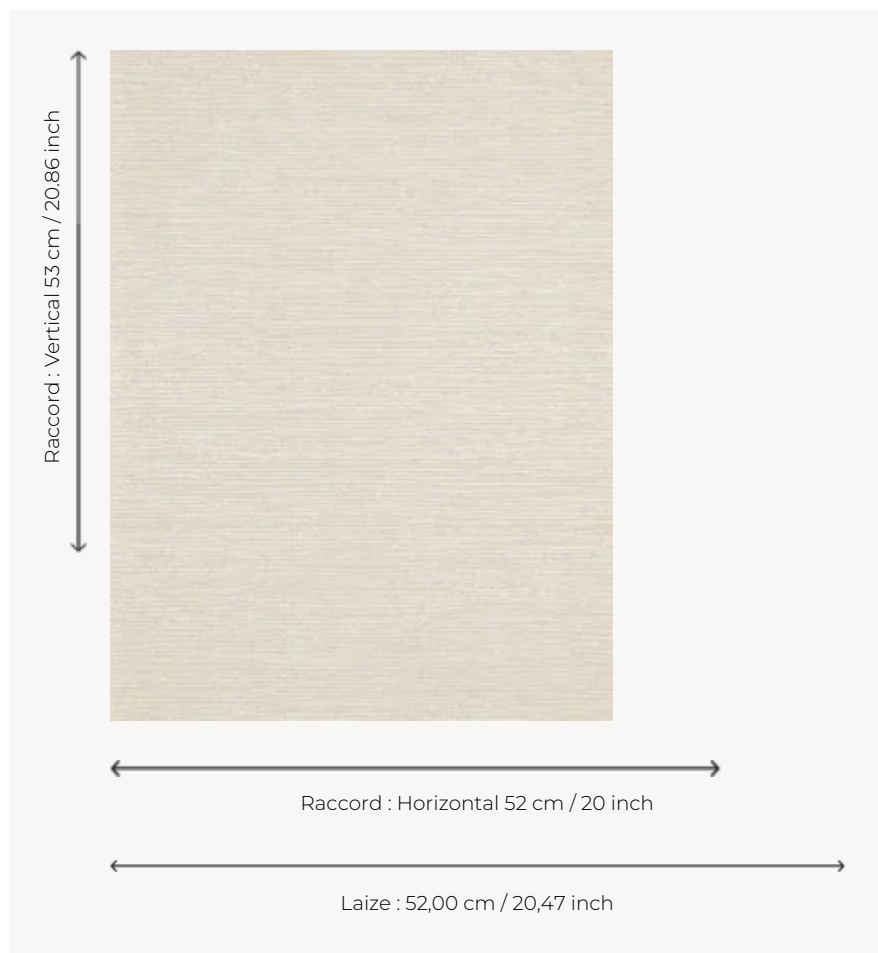

# FP658001 KIMIKO

Imitation peinte de fibres végétales qui s'entremêlent et donnent l'illusion d'un tissage.

## FP658001 - Beige

## Pierre Frey

<b>TYPE</b>	Papier peints imprimés petites largeurs
<b>UNITÉ DE VENTE</b>	Disponible au rouleau de 10,05 mts
<b>SUPPORT</b>	INTISSE
<b>COMPOSITION</b>	-
<b>LAIZE</b>	52 cm / 20,47 inch
<b>RACCORD</b>	H: 52 cm - 20,00 inch V: 53 cm - 20,86 inch Raccord droit
<b>POIDS</b>	175 gr / m <sup>2</sup>
<b>ENTRETIEN</b>	
<b>EMARGEMENT</b>	Emargé
<b>POSE/DÉPOSE</b>	Encoller le mur Arrachable à sec
<b>CERTIFICATIONS</b>	EUROCLASS B-s1,d0 ASTM E84 Class A
<b>NOTES</b>	Décor imprimé en technique traditionnelle

## 4 Couleurs

FP658001  
Beige

FP658002  
Sable

FP658003  
Ocre

FP658004  
Argile