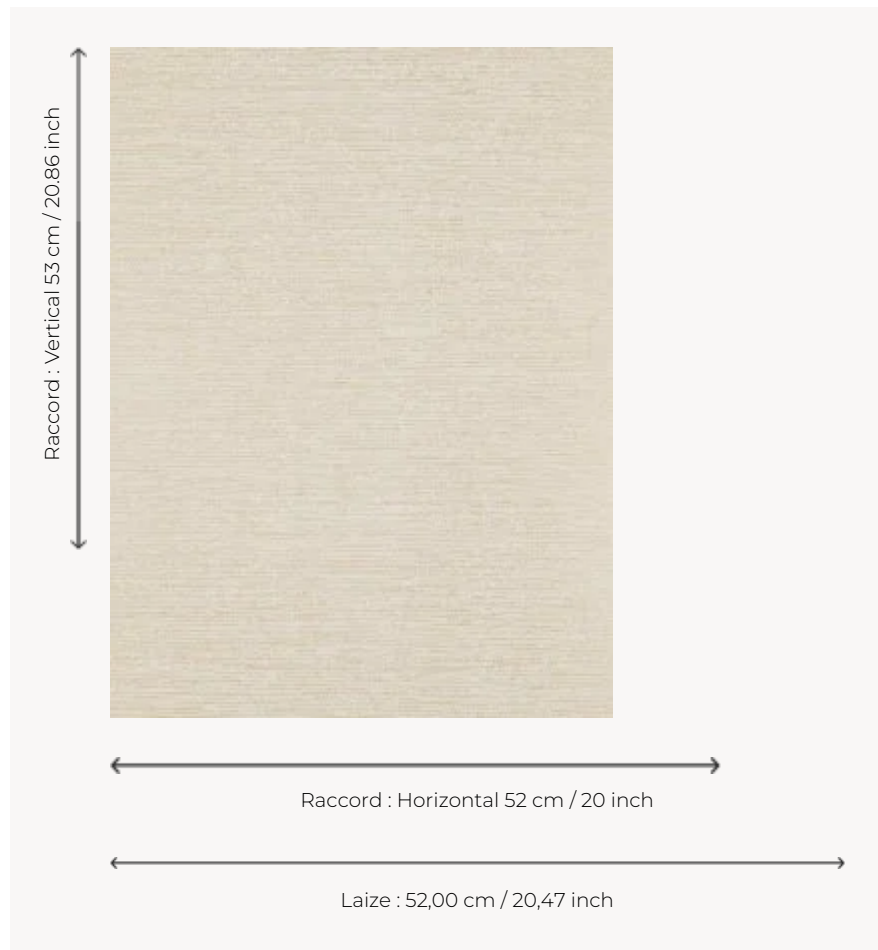

FP658002 KIMIKO

Imitation peinte de fibres végétales qui s'entremêlent et donnent l'illusion d'un tissage.

FP658002 - Sable

Pierre Frey

TYPE	Papier peints imprimés petites largeurs
UNITÉ DE VENTE	Disponible au rouleau de 10,05 mts
SUPPORT	INTISSE
COMPOSITION	-
LAIZE	52 cm / 20,47 inch
RACCORD	H: 52 cm - 20,00 inch V: 53 cm - 20,86 inch Raccord droit
POIDS	175 gr / m ²
ENTRETIEN	
EMARGEMENT	Emargé
POSE/DÉPOSE	Encoller le mur Arrachable à sec
CERTIFICATIONS	EUROCLASS B-s1,d0 ASTM E84 Class A
NOTES	Décor imprimé en technique traditionnelle

4 Couleurs

FP658001
Beige

FP658002
Sable

FP658003
Ocre

FP658004
Argile