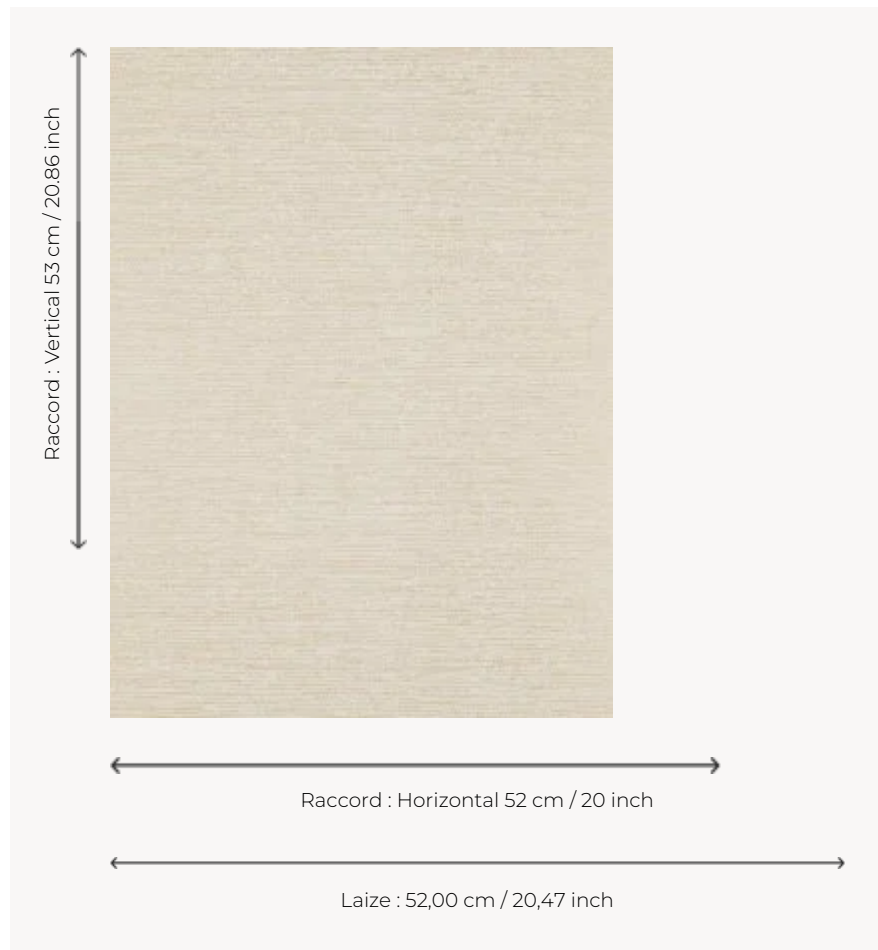

# FP658002 KIMIKO

Imitation peinte de fibres végétales qui s'entremêlent et donnent l'illusion d'un tissage.

## FP658002 - Sable

## Pierre Frey

<b>TYPE</b>	Papier peints imprimés petites largeurs
<b>UNITÉ DE VENTE</b>	Disponible au rouleau de 10,05 mts
<b>SUPPORT</b>	INTISSE
<b>COMPOSITION</b>	-
<b>LAIZE</b>	52 cm / 20,47 inch
<b>RACCORD</b>	H: 52 cm - 20,00 inch V: 53 cm - 20,86 inch Raccord droit
<b>POIDS</b>	175 gr / m <sup>2</sup>
<b>ENTRETIEN</b>	
<b>EMARGEMENT</b>	Emargé
<b>POSE/DÉPOSE</b>	Encoller le mur Arrachable à sec
<b>CERTIFICATIONS</b>	EUROCLASS B-s1,d0 ASTM E84 Class A
<b>NOTES</b>	Décor imprimé en technique traditionnelle

## 4 Couleurs

FP658001  
Beige

FP658002  
Sable

FP658003  
Ocre

FP658004  
Argile