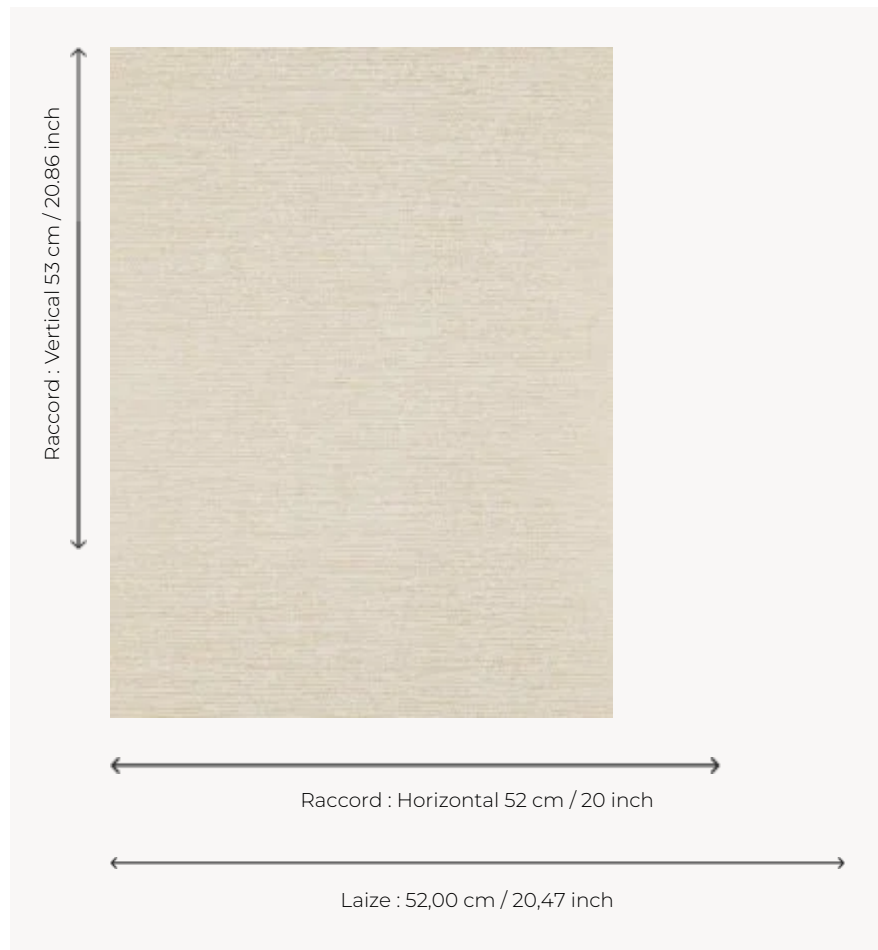

# FP658002 KIMIKO

Imitation peinte de fibres végétales qui s'entremêlent et donnent l'illusion d'un tissage.

## FP658002 - Sable

## Pierre Frey

<b>TYPE</b>	Papier peints imprimés petites largeurs
<b>UNITÉ DE VENTE</b>	Disponible au rouleau de 10,05 mts
<b>SUPPORT</b>	INTISSE
<b>COMPOSITION</b>	-
<b>LAIZE</b>	52 cm / 20,47 inch
<b>RACCORD</b>	H: 52 cm - 20,00 inch V: 53 cm - 20,86 inch Raccord droit
<b>POIDS</b>	175 gr / m <sup>2</sup>
<b>ENTRETIEN</b>	
<b>EMARGEMENT</b>	Emargé
<b>POSE/DÉPOSE</b>	Encoller le mur Arrachable à sec
<b>CERTIFICATIONS</b>	EUROCLASS B-s1,d0 ASTM E84 Class A
<b>NOTES</b>	Décor imprimé en technique traditionnelle

## 2 Couleurs

FP658001  
Beige

FP658002  
Sable