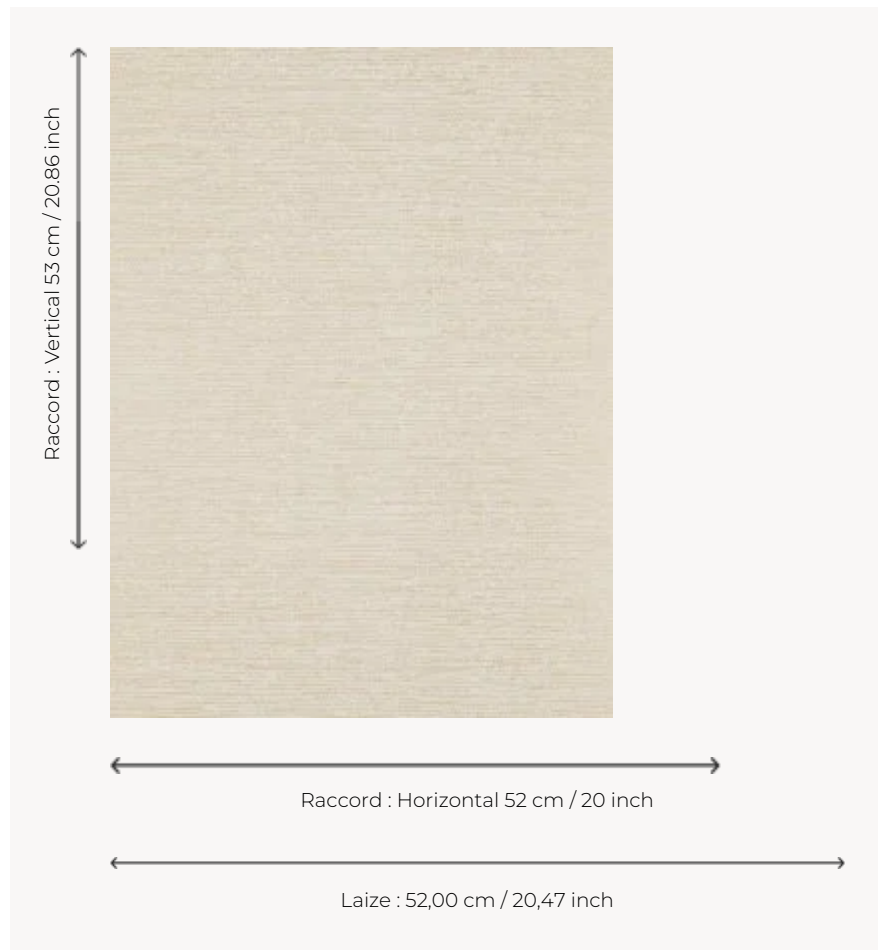

FP658002 KIMIKO

Imitation peinte de fibres végétales qui s'entremêlent et donnent l'illusion d'un tissage.

FP658002 - Sable

Pierre Frey

TYPE	Papier peints imprimés petites largeurs
UNITÉ DE VENTE	Disponible au rouleau de 10,05 mts
SUPPORT	INTISSE
COMPOSITION	-
LAIZE	52 cm / 20,47 inch
RACCORD	H: 52 cm - 20,00 inch V: 53 cm - 20,86 inch Raccord droit
POIDS	175 gr / m ²
ENTRETIEN	
EMARGEMENT	Emargé
POSE/DÉPOSE	Encoller le mur Arrachable à sec
CERTIFICATIONS	EUROCLASS B-s1,d0 ASTM E84 Class A
NOTES	Décor imprimé en technique traditionnelle

2 Couleurs

FP658001
Beige

FP658002
Sable