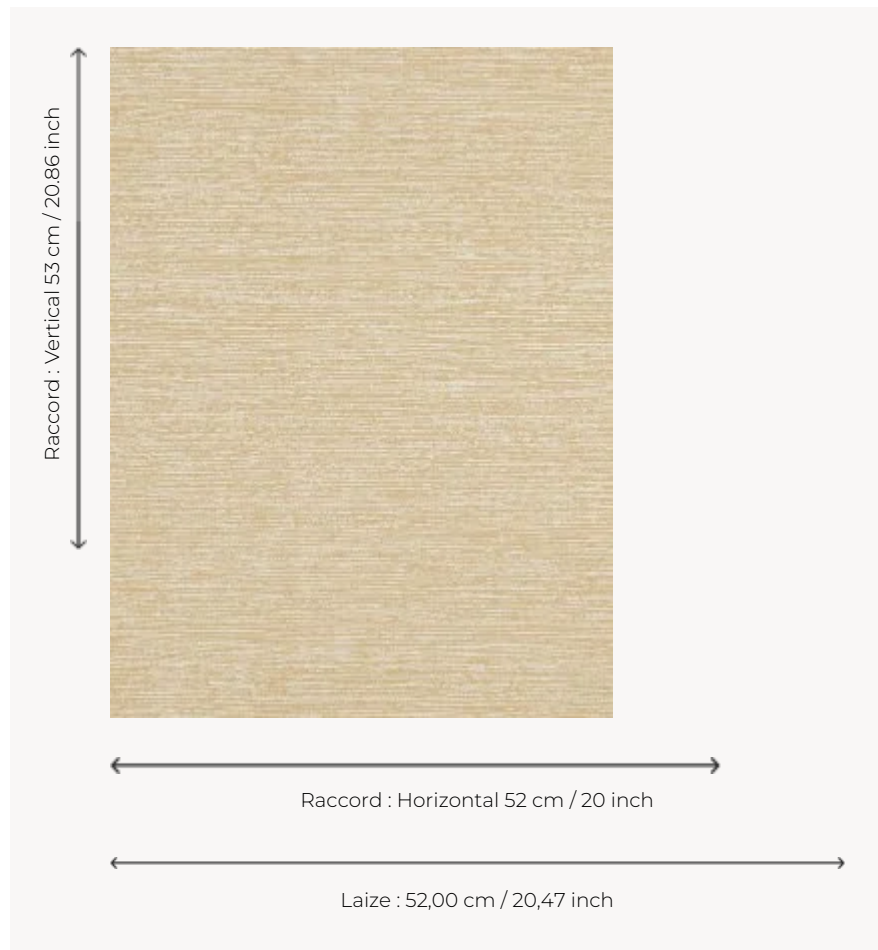

# FP658003 KIMIKO

Imitation peinte de fibres végétales qui s'entremêlent et donnent l'illusion d'un tissage.

## FP658003 - Ocre

## Pierre Frey

|                       |   |
|-----------------------|---|
| <b>TYPE</b>           | Papier peints imprimés petites largeurs   |
| <b>UNITÉ DE VENTE</b> | Disponible au rouleau de 10,05 mts  |
| <b>SUPPORT</b>        | INTISSE   |
| <b>COMPOSITION</b>    | -   |
| <b>LAIZE</b>          | 52 cm / 20,47 inch  |
| <b>RACCORD</b>        | H: 52 cm - 20,00 inch<br>V: 53 cm - 20,86 inch<br>Raccord droit                     |
| <b>POIDS</b>          | 175 gr / m <sup>2</sup>   |
| <b>ENTRETIEN</b>      |  |
| <b>EMARGEMENT</b>     | Emargé  |
| <b>POSE/DÉPOSE</b>    | Encoller le mur<br>Arrachable à sec   |
| <b>CERTIFICATIONS</b> | EUROCLASS B-s1,d0<br>ASTM E84 Class A   |
| <b>NOTES</b>          | Décor imprimé en technique traditionnelle   |

## 4 Couleurs

FP658001  
Beige

FP658002  
Sable

FP658003  
Ocre

FP658004  
Argile