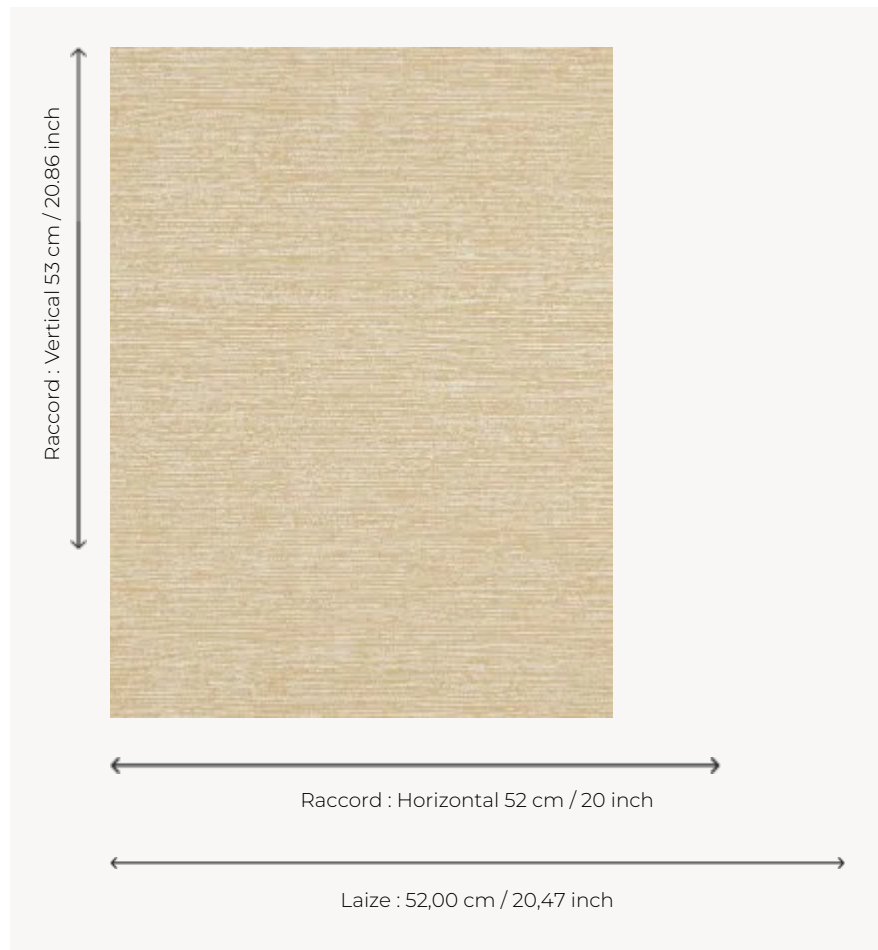

FP658003 KIMIKO

Imitation peinte de fibres végétales qui s'entremêlent et donnent l'illusion d'un tissage.

FP658003 - Ocre

Pierre Frey

TYPE	Papier peints imprimés petites largeurs
UNITÉ DE VENTE	Disponible au rouleau de 10,05 mts
SUPPORT	INTISSE
COMPOSITION	-
LAIZE	52 cm / 20,47 inch
RACCORD	H: 52 cm - 20,00 inch V: 53 cm - 20,86 inch Raccord droit
POIDS	175 gr / m ²
ENTRETIEN	
EMARGEMENT	Emargé
POSE/DÉPOSE	Encoller le mur Arrachable à sec
CERTIFICATIONS	EUROCLASS B-s1,d0 ASTM E84 Class A
NOTES	Décor imprimé en technique traditionnelle

4 Couleurs

FP658001
Beige

FP658002
Sable

FP658003
Ocre

FP658004
Argile