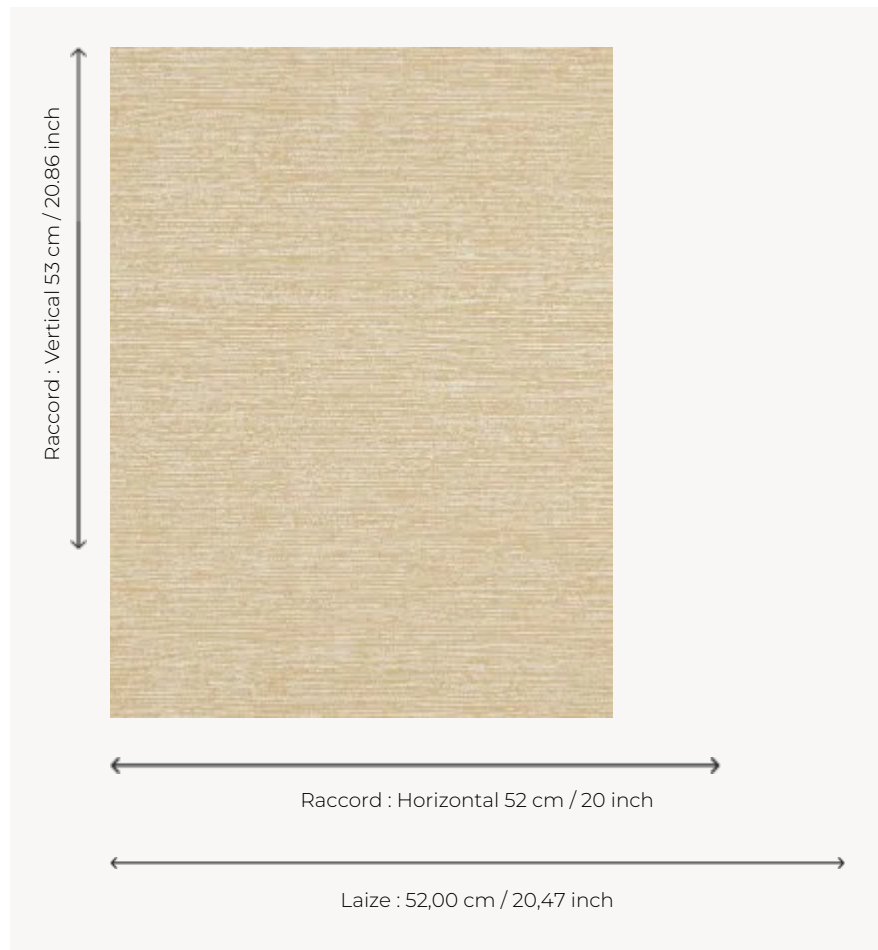

# FP658003 KIMIKO

Imitation peinte de fibres végétales qui s'entremêlent et donnent l'illusion d'un tissage.

## FP658003 - Ocre

## Pierre Frey

<b>TYPE</b>	Papier peints imprimés petites largeurs
<b>UNITÉ DE VENTE</b>	Disponible au rouleau de 10,05 mts
<b>SUPPORT</b>	INTISSE
<b>COMPOSITION</b>	-
<b>LAIZE</b>	52 cm / 20,47 inch
<b>RACCORD</b>	H: 52 cm - 20,00 inch V: 53 cm - 20,86 inch Raccord droit
<b>POIDS</b>	175 gr / m <sup>2</sup>
<b>ENTRETIEN</b>	
<b>EMARGEMENT</b>	Emargé
<b>POSE/DÉPOSE</b>	Encoller le mur Arrachable à sec
<b>CERTIFICATIONS</b>	EUROCLASS B-s1,d0 ASTM E84 Class A
<b>NOTES</b>	Décor imprimé en technique traditionnelle

## 4 Couleurs

FP658001  
Beige

FP658002  
Sable

FP658003  
Ocre

FP658004  
Argile