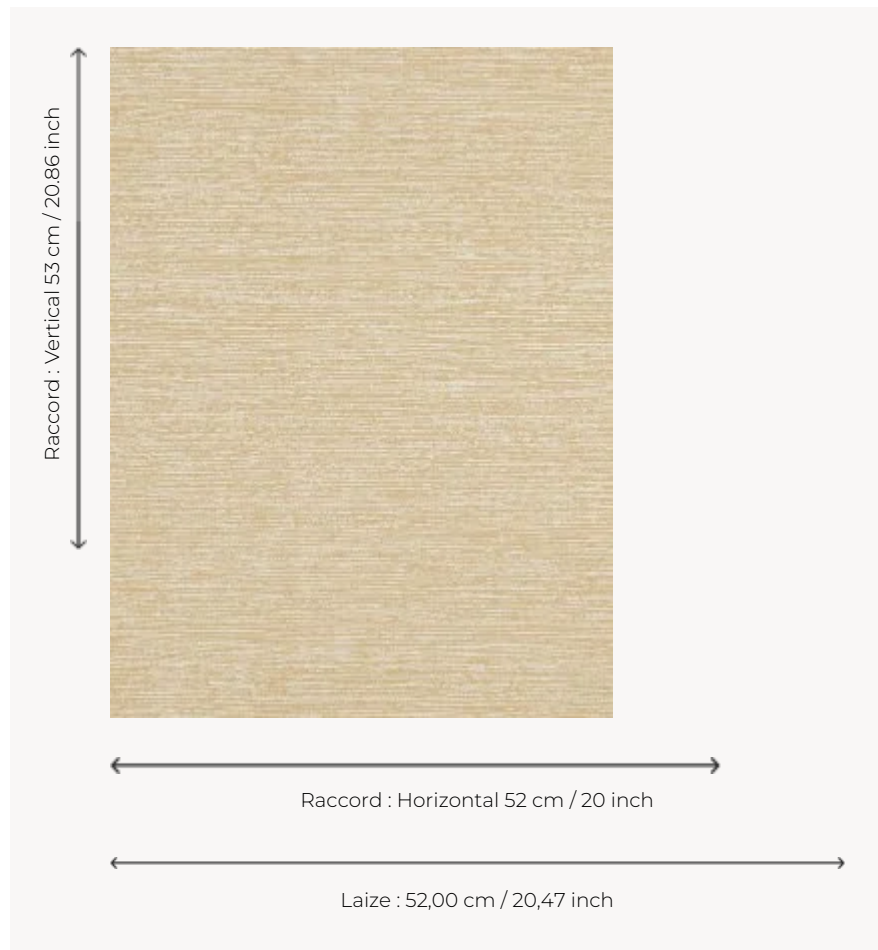

FP658003 KIMIKO

Imitation peinte de fibres végétales qui s'entremêlent et donnent l'illusion d'un tissage.

FP658003 - Ocre

Pierre Frey

TYPE	Papier peints imprimés petites largeurs
UNITÉ DE VENTE	Disponible au rouleau de 10,05 mts
SUPPORT	INTISSE
COMPOSITION	-
LAIZE	52 cm / 20,47 inch
RACCORD	H: 52 cm - 20,00 inch V: 53 cm - 20,86 inch Raccord droit
POIDS	175 gr / m ²
ENTRETIEN	
EMARGEMENT	Emargé
POSE/DÉPOSE	Encoller le mur Arrachable à sec
CERTIFICATIONS	EUROCLASS B-s1,d0 ASTM E84 Class A
NOTES	Décor imprimé en technique traditionnelle

4 Couleurs

FP658001
Beige

FP658002
Sable

FP658003
Ocre

FP658004
Argile