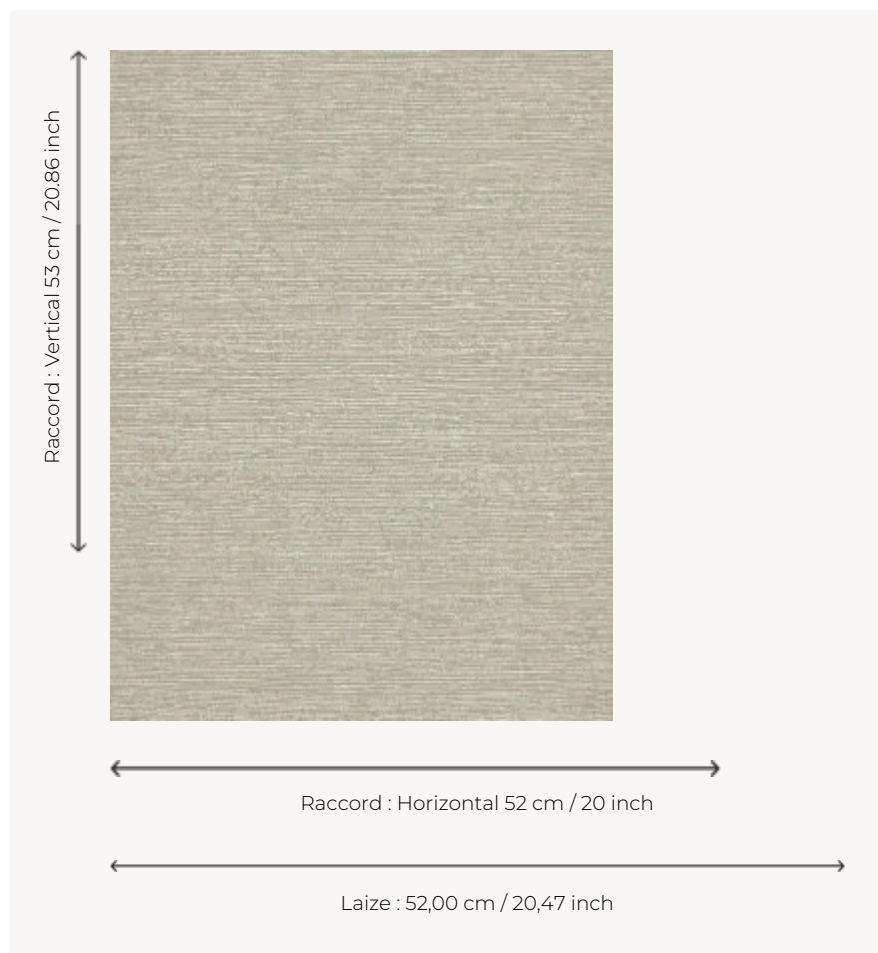

FP658004 KIMIKO

Imitation peinte de fibres végétales qui s'entremêlent et donnent l'illusion d'un tissage.

FP658004 - Argile

Pierre Frey

TYPE	Papier peints imprimés petites largeurs
UNITÉ DE VENTE	Disponible au rouleau de 10,05 mts
SUPPORT	INTISSE
COMPOSITION	-
LAIZE	52 cm / 20,47 inch
RACCORD	H: 52 cm - 20,00 inch V: 53 cm - 20,86 inch Raccord droit
POIDS	175 gr / m ²
ENTRETIEN	
EMARGEMENT	Emargé
POSE/DÉPOSE	Encoller le mur Arrachable à sec
CERTIFICATIONS	EUROCLASS B-s1,d0 ASTM E84 Class A
NOTES	Décor imprimé en technique traditionnelle

4 Couleurs

FP658001
Beige

FP658002
Sable

FP658003
Ocre

FP658004
Argile