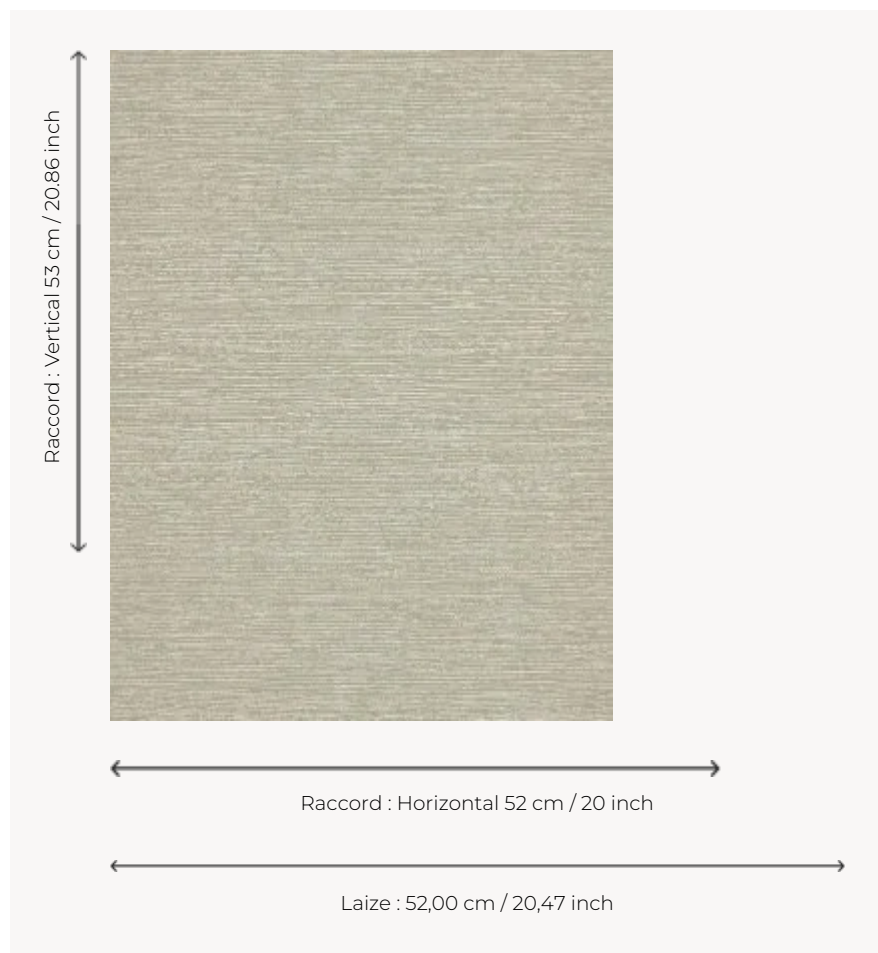

FP658004 KIMIKO

Imitation peinte de fibres végétales qui s'entremêlent et donnent l'illusion d'un tissage.

FP658004 - Argile

Pierre Frey

TYPE	Papier peints imprimés petites largeurs
UNITÉ DE VENTE	Disponible au rouleau de 10,05 mts
SUPPORT	INTISSE
COMPOSITION	-
LAIZE	52 cm / 20,47 inch
RACCORD	H: 52 cm - 20,00 inch V: 53 cm - 20,86 inch Raccord droit
POIDS	175 gr / m ²
ENTRETIEN	
EMARGEMENT	Emargé
POSE/DÉPOSE	Encoller le mur Arrachable à sec
CERTIFICATIONS	EUROCLASS B-s1,d0 ASTM E84 Class A
NOTES	Décor imprimé en technique traditionnelle

4 Couleurs

FP658001
Beige

FP658002
Sable

FP658003
Ocre

FP658004
Argile