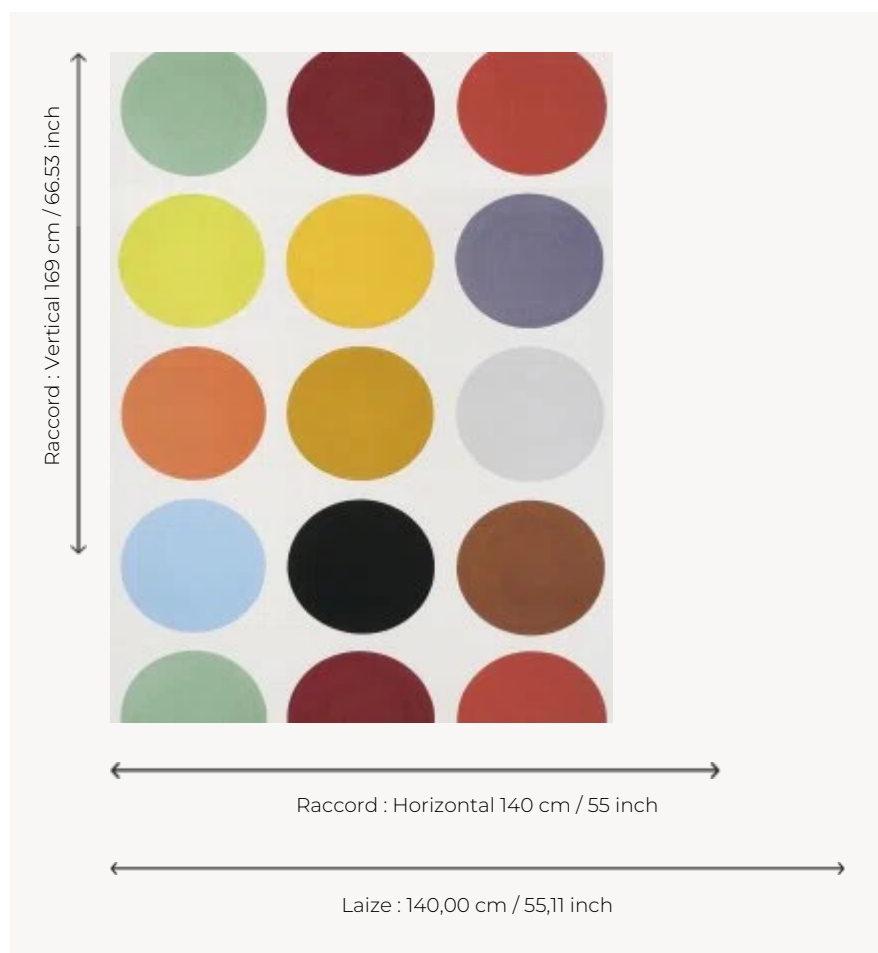

## FP673001 OPTIMIST

OPTIMIST s'inspire d'une journée au Musée d'art moderne de Boston où Liz Roache a l'habitude de travailler. L'artiste a collecté dans les salles d'expositions différentes couleurs afin de créer dans son atelier une nouvelle palette ludique et inattendue. OPTIMIST est imprimé sur un intissé grande largeur.

### FP673001 - Multicolor

### Pierre Frey

<b>TYPE</b>	Papiers peints imprimés grande largeur
<b>ARTISTE</b>	Liz Roache
<b>UNITÉ DE VENTE</b>	Disponible au mètre
<b>SUPPORT</b>	INTISSE
<b>COMPOSITION</b>	-
<b>LAIZE</b>	140 cm / 55,11 inch
<b>RACCORD</b>	H: 140 cm - 55,00 inch V: 169 cm - 66,53 inch Raccord droit
<b>POIDS</b>	185 gr / m <sup>2</sup>
<b>ENTRETIEN</b>	
<b>EMARGEMENT</b>	Emargé
<b>POSE/DÉPOSE</b>	Encoller le mur Arrachable à sec
<b>CERTIFICATIONS</b>	EUROCLASS B-s1,d0 ASTM E84 Class A
<b>NOTES</b>	Bonne solidité à la lumière

# 1 Couleurs

FP673001  
Multicolor