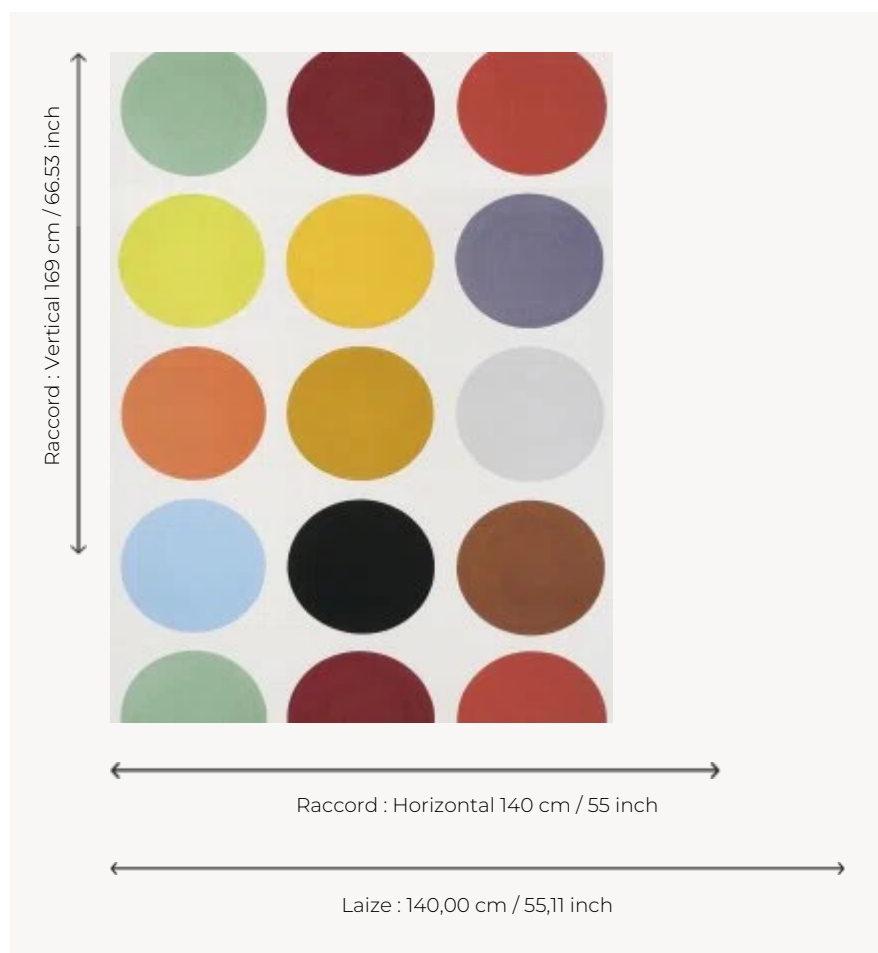

FP673001 OPTIMIST

OPTIMIST s'inspire d'une journée au Musée d'art moderne de Boston où Liz Roache a l'habitude de travailler. L'artiste a collecté dans les salles d'expositions différentes couleurs afin de créer dans son atelier une nouvelle palette ludique et inattendue. OPTIMIST est imprimé sur un intissé grande largeur.

FP673001 - Multicolor

Pierre Frey

TYPE	Papiers peints imprimés grande largeur
ARTISTE	Liz Roache
UNITÉ DE VENTE	Disponible au mètre
SUPPORT	INTISSE
COMPOSITION	-
LAIZE	140 cm / 55,11 inch
RACCORD	H: 140 cm - 55,00 inch V: 169 cm - 66,53 inch Raccord droit
POIDS	185 gr / m ²
ENTRETIEN	
EMARGEMENT	Emargé
POSE/DÉPOSE	Encoller le mur Arrachable à sec
CERTIFICATIONS	EUROCLASS B-s1,d0 ASTM E84 Class A
NOTES	Bonne solidité à la lumière

1 Couleurs

FP673001
Multicolor