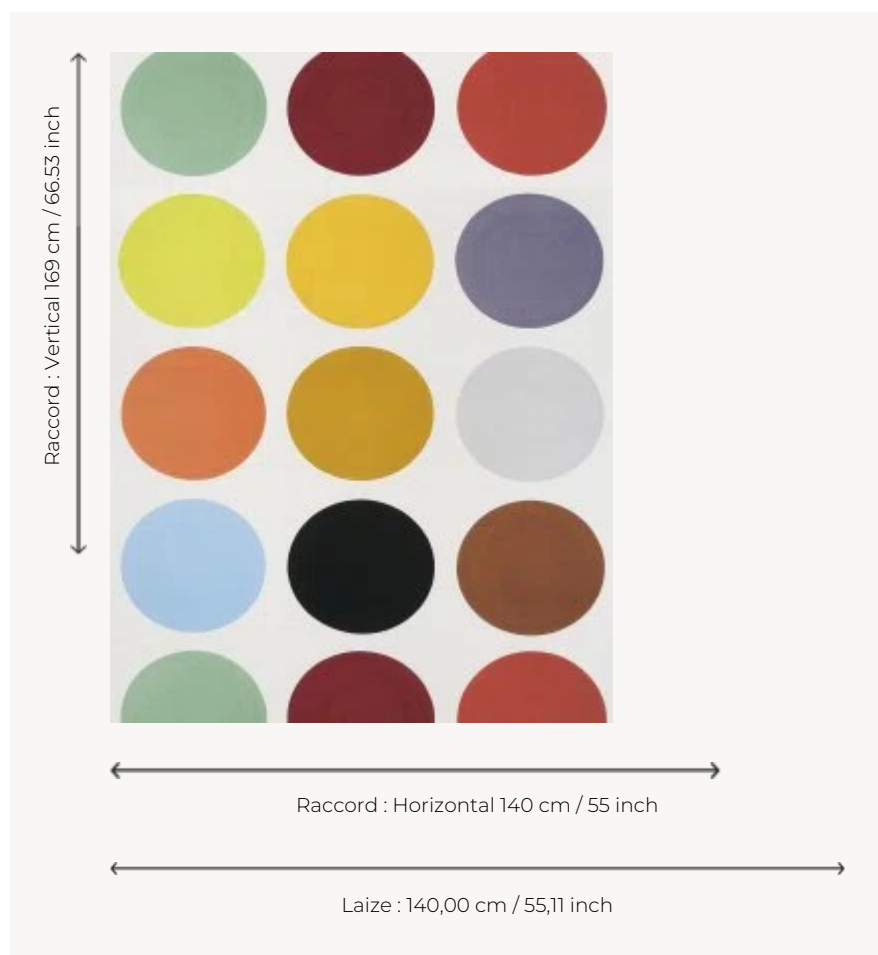

## FP673001 OPTIMIST

OPTIMIST s'inspire d'une journée au Musée d'art moderne de Boston où Liz Roache a l'habitude de travailler. L'artiste a collecté dans les salles d'expositions différentes couleurs afin de créer dans son atelier une nouvelle palette ludique et inattendue. OPTIMIST est imprimé sur un intissé grande largeur.

### FP673001 - Multicolor

### Pierre Frey

|                       |   |
|-----------------------|---|
| <b>TYPE</b>           | Papiers peints imprimés grande largeur  |
| <b>ARTISTE</b>        | Liz Roache  |
| <b>UNITÉ DE VENTE</b> | Disponible au mètre   |
| <b>SUPPORT</b>        | INTISSE   |
| <b>COMPOSITION</b>    | -   |
| <b>LAIZE</b>          | 140 cm / 55,11 inch   |
| <b>RACCORD</b>        | H: 140 cm - 55,00 inch<br>V: 169 cm - 66,53 inch<br>Raccord droit                     |
| <b>POIDS</b>          | 185 gr / m <sup>2</sup>   |
| <b>ENTRETIEN</b>      |  |
| <b>EMARGEMENT</b>     | Emargé  |
| <b>POSE/DÉPOSE</b>    | Encoller le mur<br>Arrachable à sec   |
| <b>CERTIFICATIONS</b> | EUROCLASS B-s1,d0<br>ASTM E84 Class A   |
| <b>NOTES</b>          | Bonne solidité à la lumière   |

# 1 Couleurs

FP673001  
Multicolor