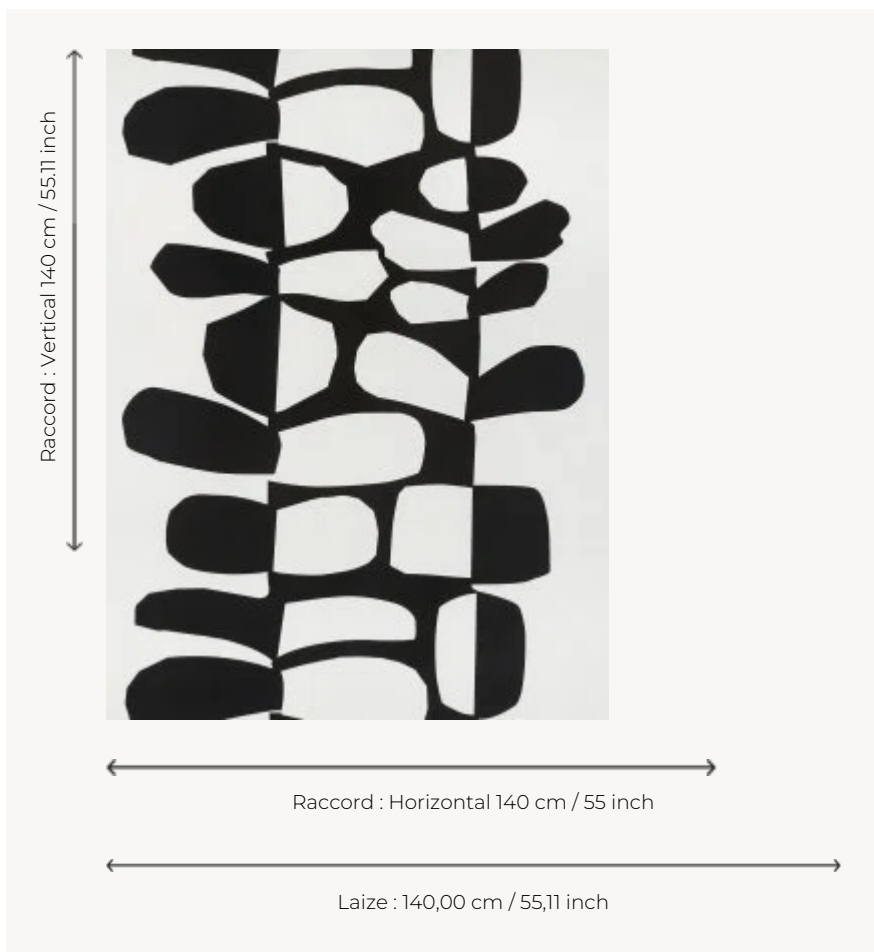

FP674001 SURPRISE

Imprimé sur intissé grande largeur, ce motif audacieux s'inscrit dans une approche classique du Bauhaus. Réalisé à partir d'un rectangle de papier noir, coupé 13 fois et transformé en une forme nouvelle et dynamique, ce motif introduit un puissant équilibre entre l'espace et la forme, positif et négatif.

FP674001 - Noir

Pierre Frey

TYPE	Papiers peints imprimés grande largeur
ARTISTE	Liz Roache
UNITÉ DE VENTE	Disponible au mètre
SUPPORT	INTISSE
COMPOSITION	-
LAIZE	140 cm / 55,11 inch
RACCORD	H: 140 cm - 55,00 inch V: 140 cm - 55,11 inch Raccord libre
POIDS	185 gr / m ²
ENTRETIEN	
EMARGEMENT	Emargé
POSE/DÉPOSE	Encoller le mur Arrachable à sec
CERTIFICATIONS	EUROCLASS B-s1,d0 ASTM E84 Class A
NOTES	Bonne solidité à la lumière

1 Couleurs

FP674001

Noir