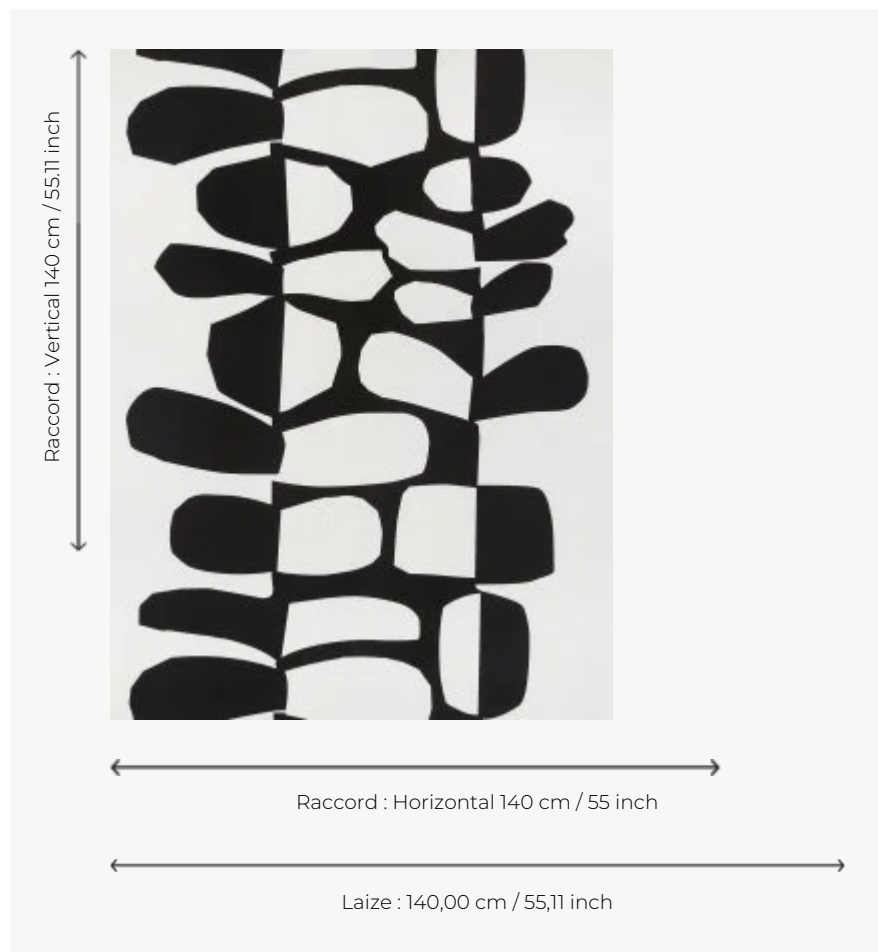

## FP674001 SURPRISE

Imprimé sur intissé grande largeur, ce motif audacieux s'inscrit dans une approche classique du Bauhaus. Réalisé à partir d'un rectangle de papier noir, coupé 13 fois et transformé en une forme nouvelle et dynamique, ce motif introduit un puissant équilibre entre l'espace et la forme, positif et négatif.

### FP674001 - Noir

### Pierre Frey

<b>TYPE</b>	Papiers peints imprimés grande largeur
<b>ARTISTE</b>	Liz Roache
<b>UNITÉ DE VENTE</b>	Disponible au mètre
<b>SUPPORT</b>	INTISSE
<b>COMPOSITION</b>	-
<b>LAIZE</b>	140 cm / 55,11 inch
<b>RACCORD</b>	H: 140 cm - 55,00 inch V: 140 cm - 55,11 inch Raccord libre
<b>POIDS</b>	185 gr / m <sup>2</sup>
<b>ENTRETIEN</b>	
<b>EMARGEMENT</b>	Emargé
<b>POSE/DÉPOSE</b>	Encoller le mur Arrachable à sec
<b>CERTIFICATIONS</b>	EUROCLASS B-s1,d0 ASTM E84 Class A
<b>NOTES</b>	Bonne solidité à la lumière

# 1 Couleurs

FP674001

Noir