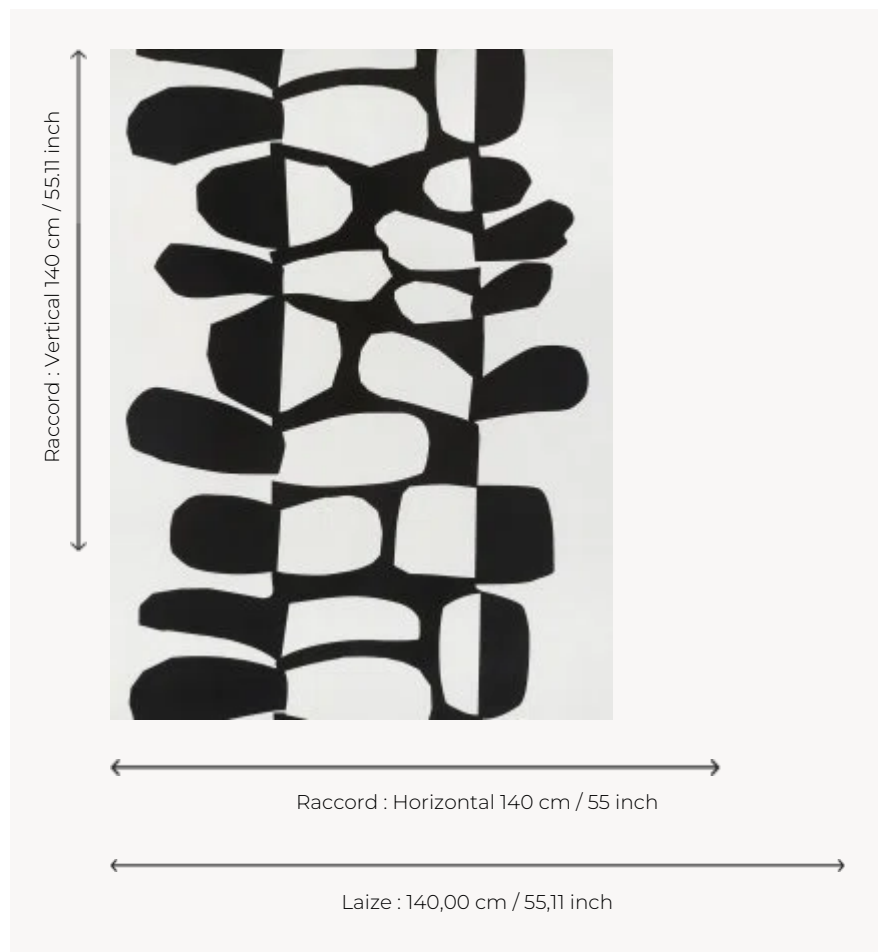

FP674001 SURPRISE

Imprimé sur intissé grande largeur, ce motif audacieux s'inscrit dans une approche classique du Bauhaus. Réalisé à partir d'un rectangle de papier noir, coupé 13 fois et transformé en une forme nouvelle et dynamique, ce motif introduit un puissant équilibre entre l'espace et la forme, positif et négatif.

FP674001 - Noir

Pierre Frey

TYPE	Papiers peints imprimés grande largeur
ARTISTE	Liz Roache
UNITÉ DE VENTE	Disponible au mètre
SUPPORT	INTISSE
COMPOSITION	-
LAIZE	140 cm / 55,11 inch
RACCORD	H: 140 cm - 55,00 inch V: 140 cm - 55,11 inch Raccord libre
POIDS	185 gr / m ²
ENTRETIEN	
EMARGEMENT	Emargé
POSE/DÉPOSE	Encoller le mur Arrachable à sec
CERTIFICATIONS	EUROCLASS B-s1,d0 ASTM E84 Class A
NOTES	Bonne solidité à la lumière

1 Couleurs

FP674001

Noir