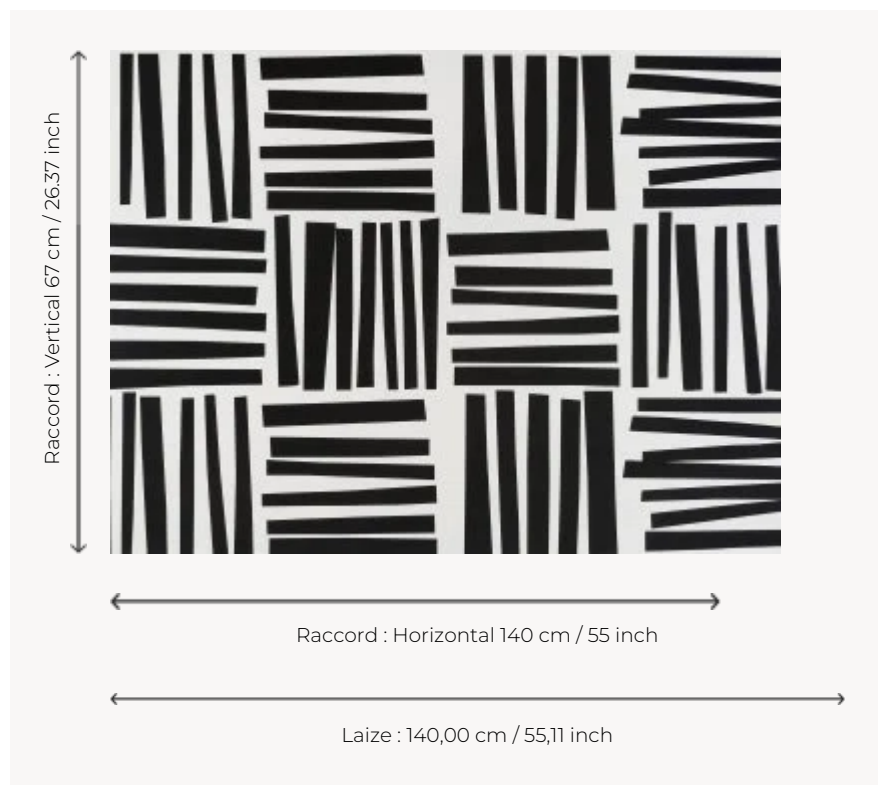

FP675001 LIZ

Dans un esprit de continuité, Liz Roache enseigne les principes du Bauhaus à des étudiants. Imprimé sur intissé grande largeur, ce dessin est une réminiscence d'une oeuvre d'art créée à l'occasion d'un cours de design durant lequel elle a découpé un long rectangle de papier noir en 37 bandes qu'elle a ensuite disposées en blocs d'hachures verticales et horizontales afin de créer un motif amusant mais très sophistiqué.

FP675001 - Noir

Pierre Frey

TYPE	Papiers peints imprimés grande largeur
UNITÉ DE VENTE	Disponible au mètre
SUPPORT	INTISSE
COMPOSITION	-
LAIZE	140 cm / 55,11 inch
RACCORD	H: 140 cm - 55,00 inch V: 67 cm - 26,37 inch Raccord droit
POIDS	185 gr / m ²
ENTRETIEN	
EMARGEMENT	Emargé
POSE/DÉPOSE	Encoller le mur Arrachable à sec
CERTIFICATIONS	EUROCLASS B-s1,d0 ASTM E84 Class A
NOTES	Bonne solidité à la lumière

1 Couleurs

FP675001

Noir