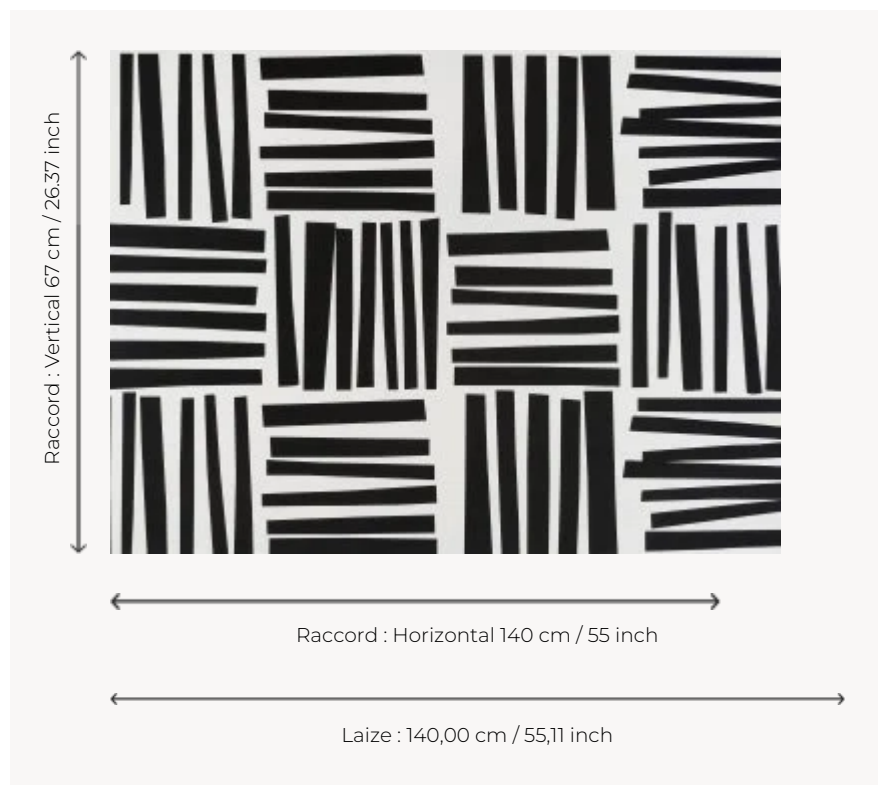

FP675001 LIZ

Dans un esprit de continuité, Liz Roache enseigne les principes du Bauhaus à des étudiants. Imprimé sur intissé grande largeur, ce dessin est une réminiscence d'une oeuvre d'art créée à l'occasion d'un cours de design durant lequel elle a découpé un long rectangle de papier noir en 37 bandes qu'elle a ensuite disposées en blocs d'hachures verticales et horizontales afin de créer un motif amusant mais très sophistiqué.

FP675001 - Noir

Pierre Frey

| | |
|-----------------------|---|
| TYPE | Papiers peints imprimés grande largeur |
| UNITÉ DE VENTE | Disponible au mètre |
| SUPPORT | INTISSE |
| COMPOSITION | - |
| LAIZE | 140 cm / 55,11 inch |
| RACCORD | H: 140 cm - 55,00 inch V: 67 cm - 26,37 inch Raccord droit |
| POIDS | 185 gr / m ² |
| ENTRETIEN |  |
| EMARGEMENT | Emargé |
| POSE/DÉPOSE | Encoller le mur Arrachable à sec |
| CERTIFICATIONS | EUROCLASS B-s1,d0 ASTM E84 Class A |
| NOTES | Bonne solidité à la lumière |

1 Couleurs

FP675001

Noir