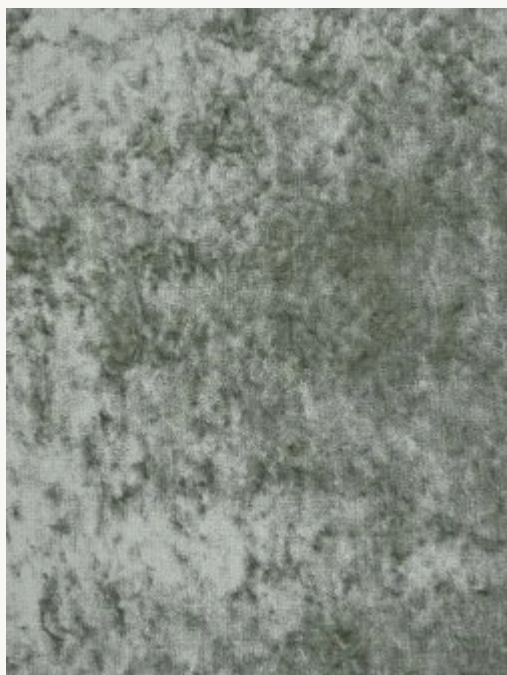

## FP752014 COLOMBINE

Inspirée par le carnaval de Venise et ses somptueux costumes, cette panne de velours, aux effets brillants changeants, contrecollée, s'appelle COLOMBINE.

### FP752014 - Lichen

Laize : 130,00 cm / 51,18 inch

### Pierre Frey

<b>TYPE</b>	Unis & faux unis - Tissus contrecollés
<b>UNITÉ DE VENTE</b>	Disponible au mètre
<b>SUPPORT</b>	INTISSE
<b>COMPOSITION</b>	100 % Polyester
<b>LAIZE</b>	130 cm / 51,18 inch
<b>POIDS</b>	550 gr / m <sup>2</sup>
<b>ENTRETIEN</b>	
<b>EMARGEMENT</b>	Emargé
<b>POSE/DÉPOSE</b>	Encoller le mur Pelable à sec
<b>CERTIFICATIONS</b>	EUROCLASS C-s2,d0 ASTM E84 Class A
<b>INFORMATIONS</b>	Demande d'échantillon recommandée Effet panneautage
<b>LIASSE</b>	F9979PPFREY24