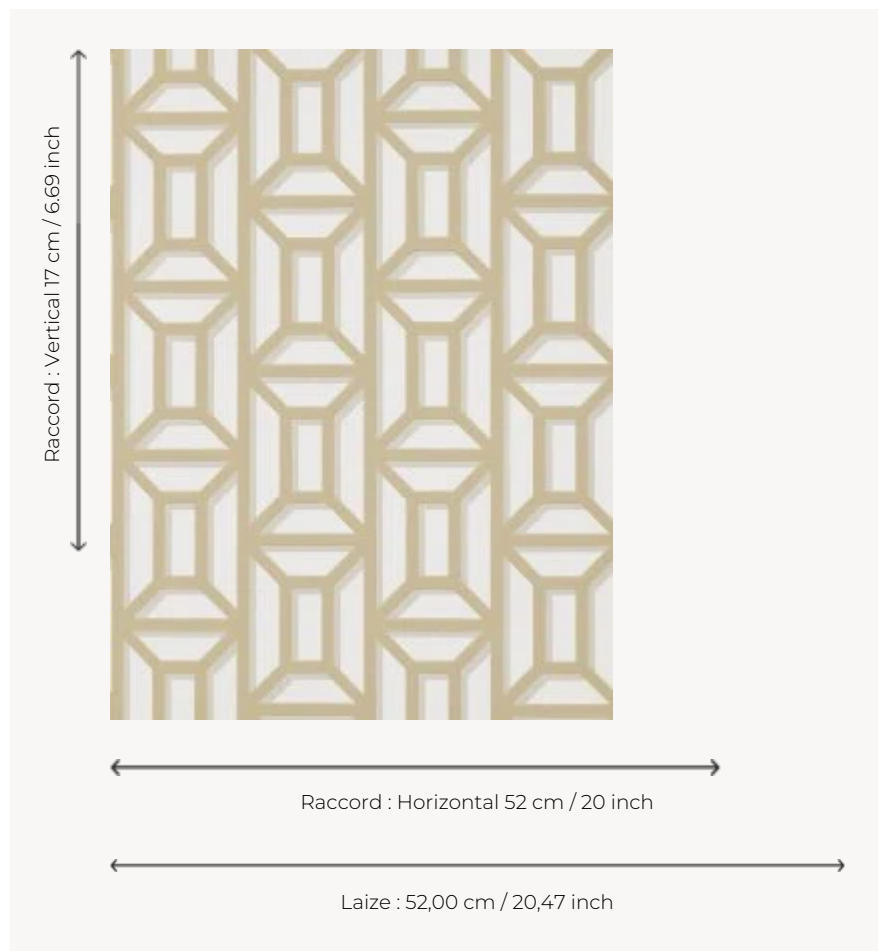

## FP753001 DECOR IMPERIAL

L'impression traditionnelle utilisant des encres mates et métalliques contrastantes souligne les détails architecturaux. L'effet peint à la main ajoute de la profondeur au dessin géométrique d'une porte.

### FP753001 - Beige

### Pierre Frey

<b>TYPE</b>	Papier peints imprimés petites largeurs
<b>COLLABORATION</b>	Maison Caspari
<b>UNITÉ DE VENTE</b>	Disponible au rouleau de 10,05 mts
<b>SUPPORT</b>	INTISSE
<b>COMPOSITION</b>	-
<b>LAIZE</b>	52 cm / 20,47 inch
<b>RACCORD</b>	H: 52 cm - 20,00 inch V: 17 cm - 6,69 inch Raccord droit
<b>POIDS</b>	147 gr / m <sup>2</sup>
<b>ENTRETIEN</b>	
<b>EMARGEMENT</b>	Emargé
<b>POSE/DÉPOSE</b>	Encoller le mur Arrachable au mouillé
<b>CERTIFICATIONS</b>	EUROCLASS B-s1,d0 ASTM E84 Class A
<b>NOTES</b>	Décor imprimé en technique traditionnelle
<b>LIASSE</b>	F9979PPFREY25