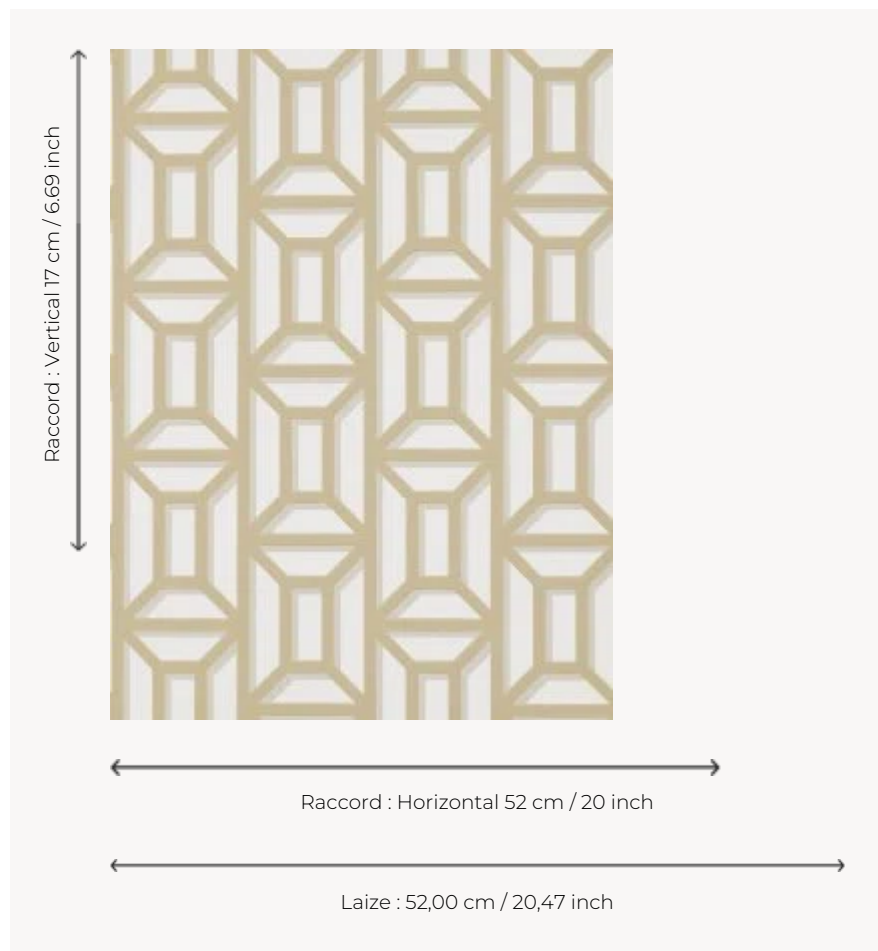

# FP753001 DECOR IMPERIAL

L'impression traditionnelle utilisant des encres mates et métalliques contrastantes souligne les détails architecturaux. L'effet peint à la main ajoute de la profondeur au dessin géométrique d'une porte.

## FP753001 - Beige

## Pierre Frey

<b>TYPE</b>	Papier peints imprimés petites largeurs
<b>COLLABORATION</b>	Maison Caspari
<b>UNITÉ DE VENTE</b>	Disponible au rouleau de 10,05 mts
<b>SUPPORT</b>	INTISSE
<b>COMPOSITION</b>	-
<b>LAIZE</b>	52 cm / 20,47 inch
<b>RACCORD</b>	H: 52 cm - 20,00 inch V: 17 cm - 6,69 inch Raccord droit
<b>POIDS</b>	147 gr / m <sup>2</sup>
<b>ENTRETIEN</b>	
<b>EMARGEMENT</b>	Emargé
<b>POSE/DÉPOSE</b>	Encoller le mur Arrachable au mouillé
<b>CERTIFICATIONS</b>	EUROCLASS B-s1,d0 ASTM E84 Class A
<b>NOTES</b>	Décor imprimé en technique traditionnelle
<b>LIASSE</b>	F9979PPFREY25