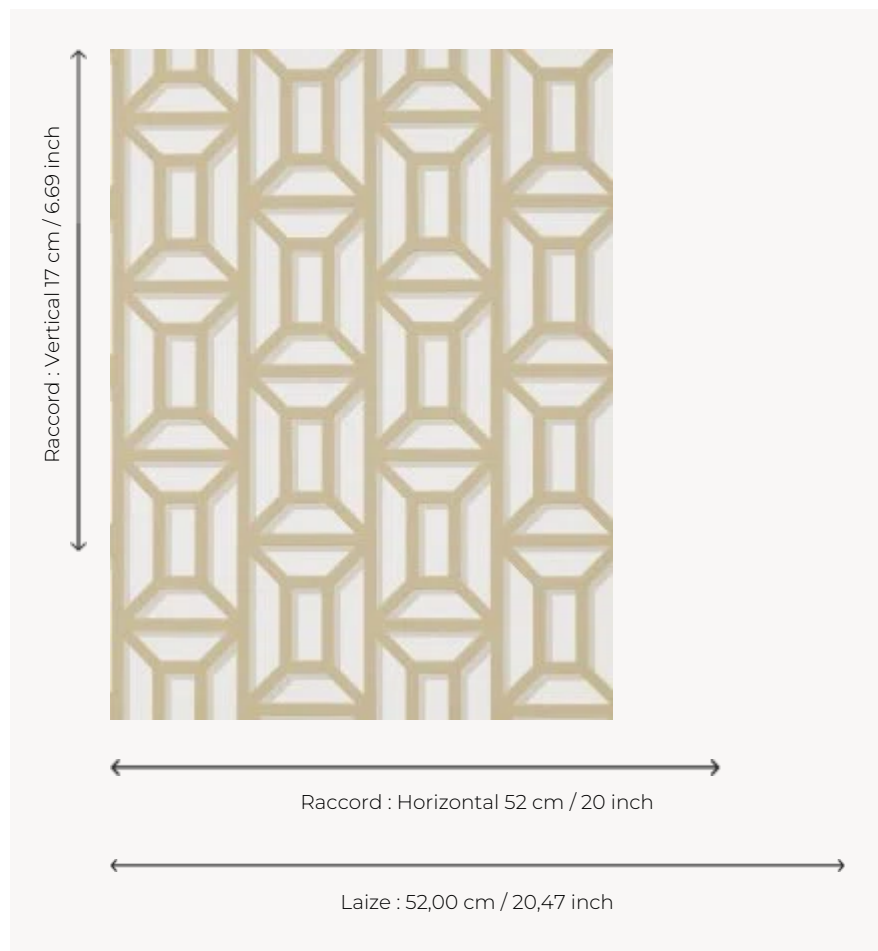

## FP753001 DECOR IMPERIAL

L'impression traditionnelle utilisant des encres mates et métalliques contrastantes souligne les détails architecturaux. L'effet peint à la main ajoute de la profondeur au dessin géométrique d'une porte.

### FP753001 - Beige

### Pierre Frey

<b>TYPE</b>	Papier peints imprimés petites largeurs
<b>COLLABORATION</b>	Maison Caspari
<b>UNITÉ DE VENTE</b>	Disponible au rouleau de 10,05 mts
<b>SUPPORT</b>	INTISSE
<b>COMPOSITION</b>	-
<b>LAIZE</b>	52 cm / 20,47 inch
<b>RACCORD</b>	H: 52 cm - 20,00 inch V: 17 cm - 6,69 inch Raccord droit
<b>POIDS</b>	147 gr / m <sup>2</sup>
<b>ENTRETIEN</b>	
<b>EMARGEMENT</b>	Emargé
<b>POSE/DÉPOSE</b>	Encoller le mur Arrachable au mouillé
<b>CERTIFICATIONS</b>	EUROCLASS B-s1,d0 ASTM E84 Class A
<b>NOTES</b>	Décor imprimé en technique traditionnelle
<b>LIASSE</b>	F9979PPFREY25