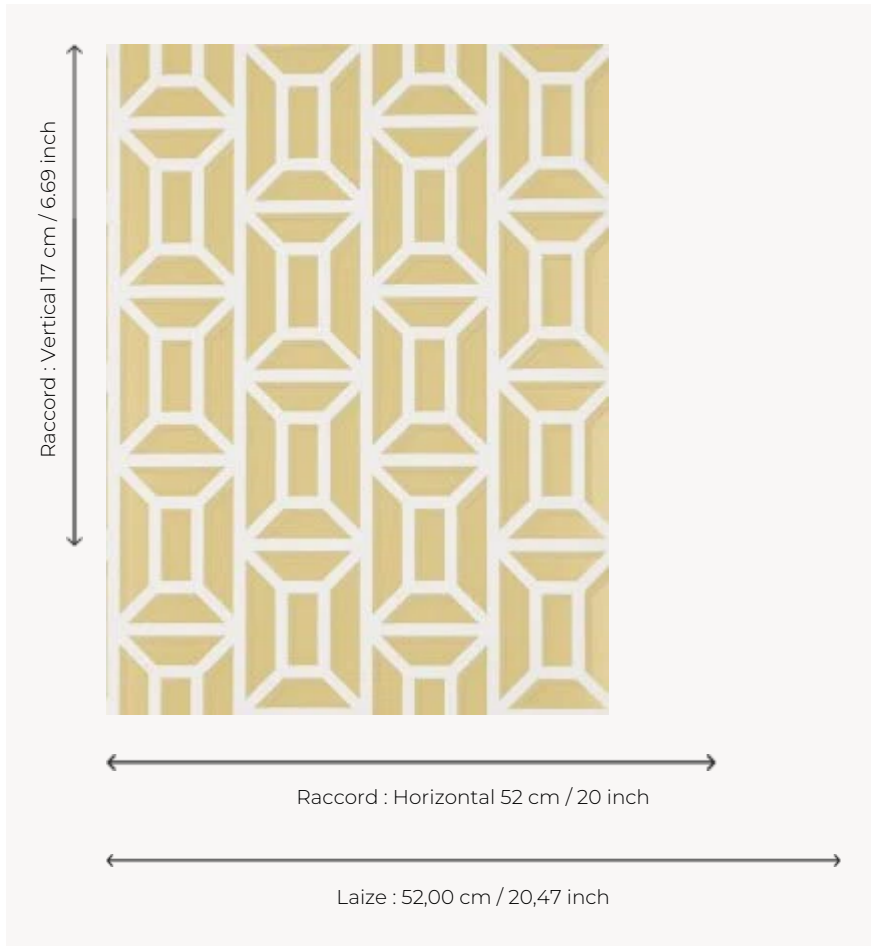

FP753002 DECOR IMPERIAL

L'impression traditionnelle utilisant des encres mates et métalliques contrastantes souligne les détails architecturaux. L'effet peint à la main ajoute de la profondeur au dessin géométrique d'une porte.

FP753002 - Or

Pierre Frey

TYPE	Papier peints imprimés petites largeurs
COLLABORATION	Maison Caspari
UNITÉ DE VENTE	Disponible au rouleau de 10,05 mts
SUPPORT	INTISSE
COMPOSITION	-
LAIZE	52 cm / 20,47 inch
RACCORD	H: 52 cm - 20,00 inch V: 17 cm - 6,69 inch Raccord droit
POIDS	147 gr / m ²
ENTRETIEN	
EMARGEMENT	Emargé
POSE/DÉPOSE	Encoller le mur Arrachable au mouillé
CERTIFICATIONS	EUROCLASS B-s1,d0 ASTM E84 Class A
NOTES	Décor imprimé en technique traditionnelle
LIASSE	F9979PPFREY25

3 Couleurs

FP753001
Beige

FP753002
Or

FP753003
Aqua