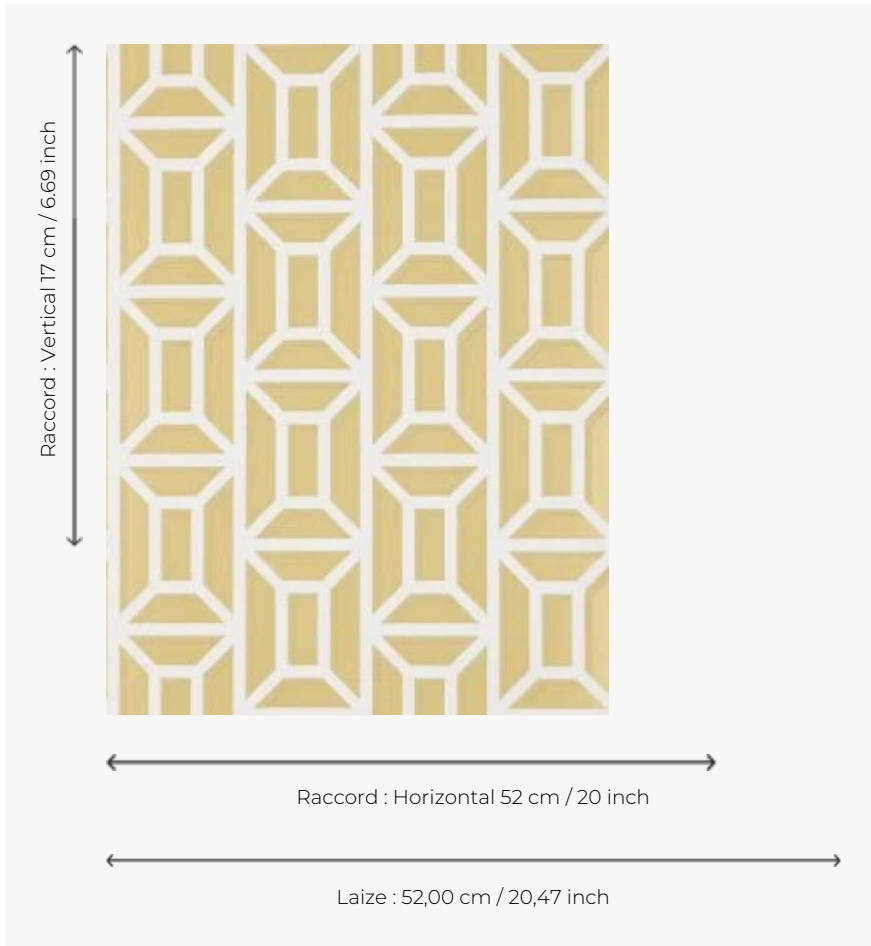

## FP753002 DECOR IMPERIAL

L'impression traditionnelle utilisant des encres mates et métalliques contrastantes souligne les détails architecturaux. L'effet peint à la main ajoute de la profondeur au dessin géométrique d'une porte.

### Pierre Frey

<b>TYPE</b>	Papier peints imprimés petites largeurs
<b>COLLABORATION</b>	Maison Caspari
<b>UNITÉ DE VENTE</b>	Disponible au rouleau de 10,05 mts
<b>SUPPORT</b>	INTISSE
<b>COMPOSITION</b>	-
<b>LAIZE</b>	52 cm / 20,47 inch
<b>RACCORD</b>	H: 52 cm - 20,00 inch V: 17 cm - 6,69 inch Raccord droit
<b>POIDS</b>	147 gr / m <sup>2</sup>
<b>ENTRETIEN</b>	
<b>EMARGEMENT</b>	Emargé
<b>POSE/DÉPOSE</b>	Encoller le mur Arrachable au mouillé
<b>CERTIFICATIONS</b>	EUROCLASS B-s1,d0 ASTM E84 Class A
<b>NOTES</b>	Décor imprimé en technique traditionnelle
<b>LIASSE</b>	F9979PPFREY25