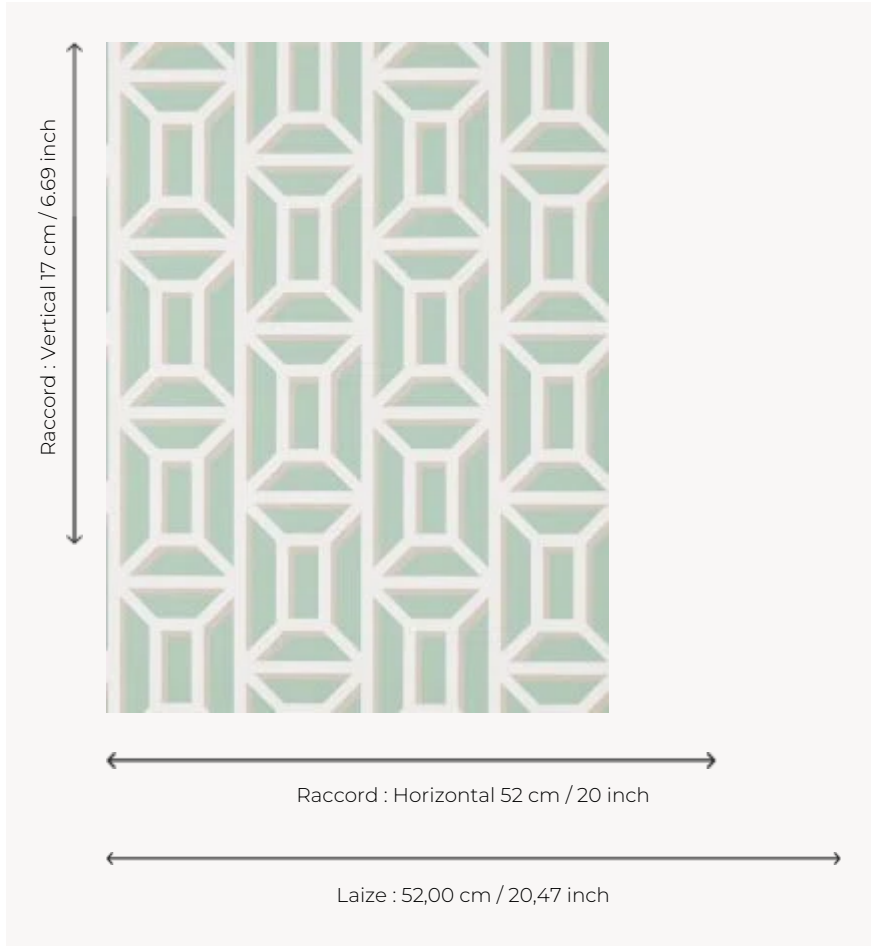

FP753003 DECOR IMPERIAL

L'impression traditionnelle utilisant des encres mates et métalliques contrastantes souligne les détails architecturaux. L'effet peint à la main ajoute de la profondeur au dessin géométrique d'une porte.

FP753003 - Aqua

Pierre Frey

TYPE	Papier peints imprimés petites largeurs
COLLABORATION	Maison Caspari
UNITÉ DE VENTE	Disponible au rouleau de 10,05 mts
SUPPORT	INTISSE
COMPOSITION	-
LAIZE	52 cm / 20,47 inch
RACCORD	H: 52 cm - 20,00 inch V: 17 cm - 6,69 inch Raccord droit
POIDS	147 gr / m ²
ENTRETIEN	
EMARGEMENT	Emargé
POSE/DÉPOSE	Encoller le mur Arrachable au mouillé
CERTIFICATIONS	EUROCLASS B-s1,d0 ASTM E84 Class A
NOTES	Décor imprimé en technique traditionnelle
LIASSE	F9979PPFREY25

3 Couleurs

FP753001

Beige

FP753002

Or

FP753003

Aqua