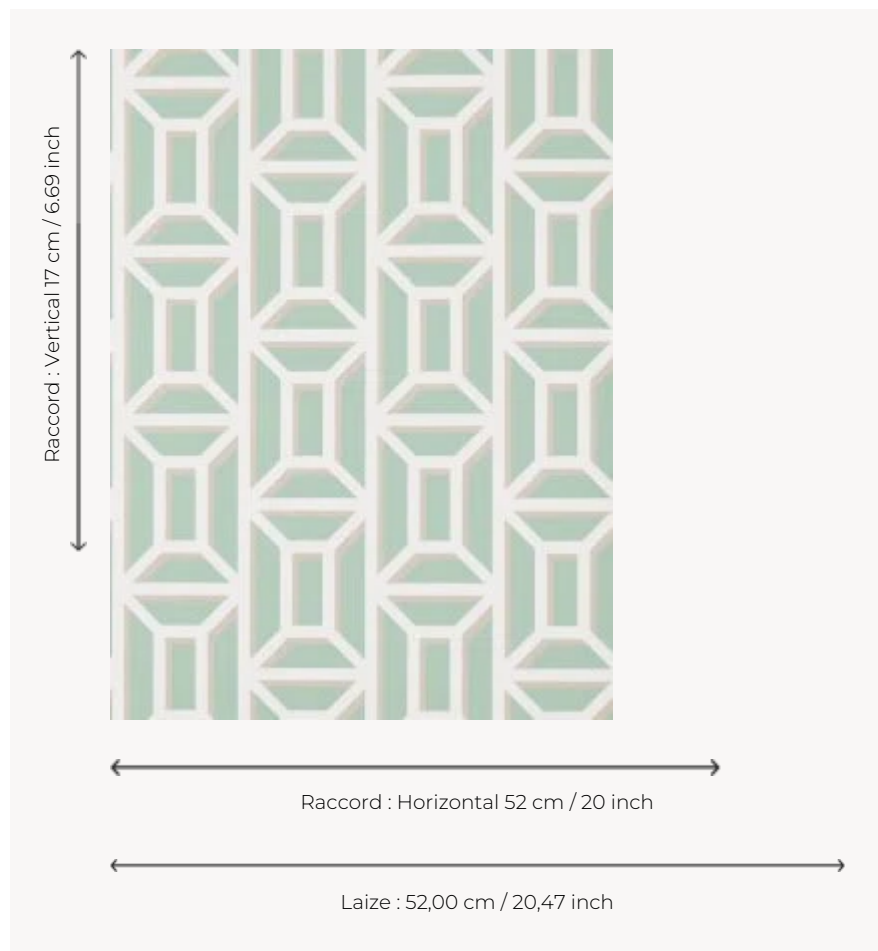

## FP753003 DECOR IMPERIAL

L'impression traditionnelle utilisant des encres mates et métalliques contrastantes souligne les détails architecturaux. L'effet peint à la main ajoute de la profondeur au dessin géométrique d'une porte.

### Pierre Frey

<b>TYPE</b>	Papier peints imprimés petites largeurs
<b>COLLABORATION</b>	Maison Caspari
<b>UNITÉ DE VENTE</b>	Disponible au rouleau de 10,05 mts
<b>SUPPORT</b>	INTISSE
<b>COMPOSITION</b>	-
<b>LAIZE</b>	52 cm / 20,47 inch
<b>RACCORD</b>	H: 52 cm - 20,00 inch V: 17 cm - 6,69 inch Raccord droit
<b>POIDS</b>	147 gr / m <sup>2</sup>
<b>ENTRETIEN</b>	
<b>EMARGEMENT</b>	Emargé
<b>POSE/DÉPOSE</b>	Encoller le mur Arrachable au mouillé
<b>CERTIFICATIONS</b>	EUROCLASS B-s1,d0 ASTM E84 Class A
<b>NOTES</b>	Décor imprimé en technique traditionnelle
<b>LIASSE</b>	F9979PPFREY25