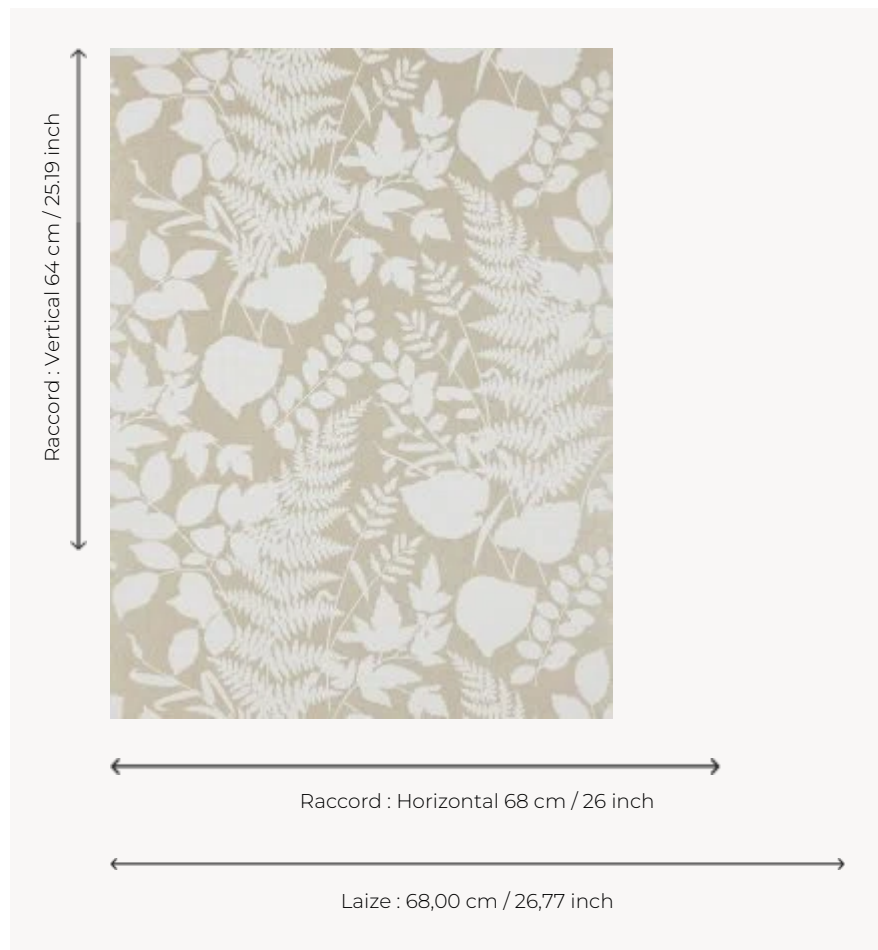

FP754001 LES FOUGERES

Les ombres de l'herbe et des plantes jouent avec l'encre métallique. Un dessin poétique avec une touche graphique. Imprimé de façon traditionnelle dans un effet peint à la main.

FP754001 - Champagne

Pierre Frey

TYPE	Papier peints imprimés petites largeurs
COLLABORATION	Maison Caspari
UNITÉ DE VENTE	Disponible au rouleau de 10,05 mts
SUPPORT	INTISSE
COMPOSITION	-
LAIZE	68 cm / 26,77 inch
RACCORD	H: 68 cm - 26,00 inch V: 64 cm - 25,19 inch Raccord droit
POIDS	147 gr / m ²
ENTRETIEN	
EMARGEMENT	Emargé
POSE/DÉPOSE	Encoller le mur Arrachable au mouillé
CERTIFICATIONS	EUROCLASS B-s1,d0 ASTM E84 Class A
LIASSE	F9979PPFREY25

2 Couleurs

FP754001
Champagne

FP754002
Or