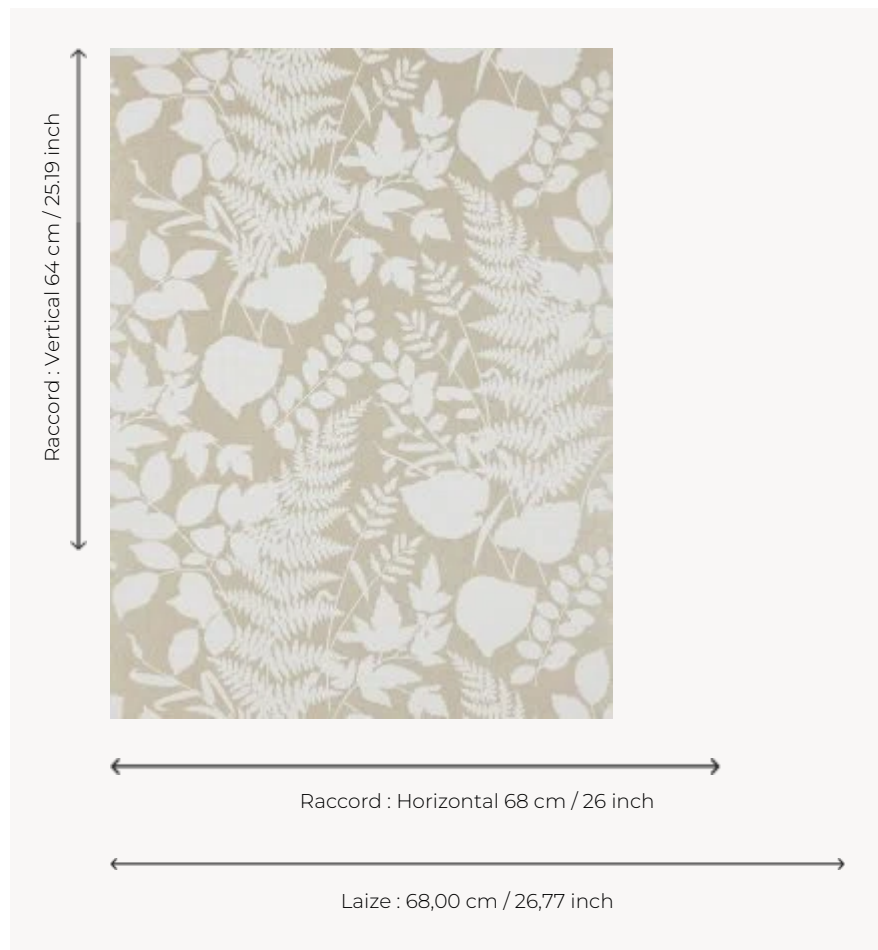

## FP754001 LES FOUGERES

Les ombres de l'herbe et des plantes jouent avec l'encre métallique. Un dessin poétique avec une touche graphique. Imprimé de façon traditionnelle dans un effet peint à la main.

### Pierre Frey

<b>TYPE</b>	Papier peints imprimés petites largeurs
<b>COLLABORATION</b>	Maison Caspari
<b>UNITÉ DE VENTE</b>	Disponible au rouleau de 10,05 mts
<b>SUPPORT</b>	INTISSE
<b>COMPOSITION</b>	-
<b>LAIZE</b>	68 cm / 26,77 inch
<b>RACCORD</b>	H: 68 cm - 26,00 inch V: 64 cm - 25,19 inch Raccord droit
<b>POIDS</b>	147 gr / m <sup>2</sup>
<b>ENTRETIEN</b>	
<b>EMARGEMENT</b>	Emargé
<b>POSE/DÉPOSE</b>	Encoller le mur Arrachable au mouillé
<b>CERTIFICATIONS</b>	EUROCLASS B-s1,d0 ASTM E84 Class A
<b>LIASSE</b>	F9979PPFREY25