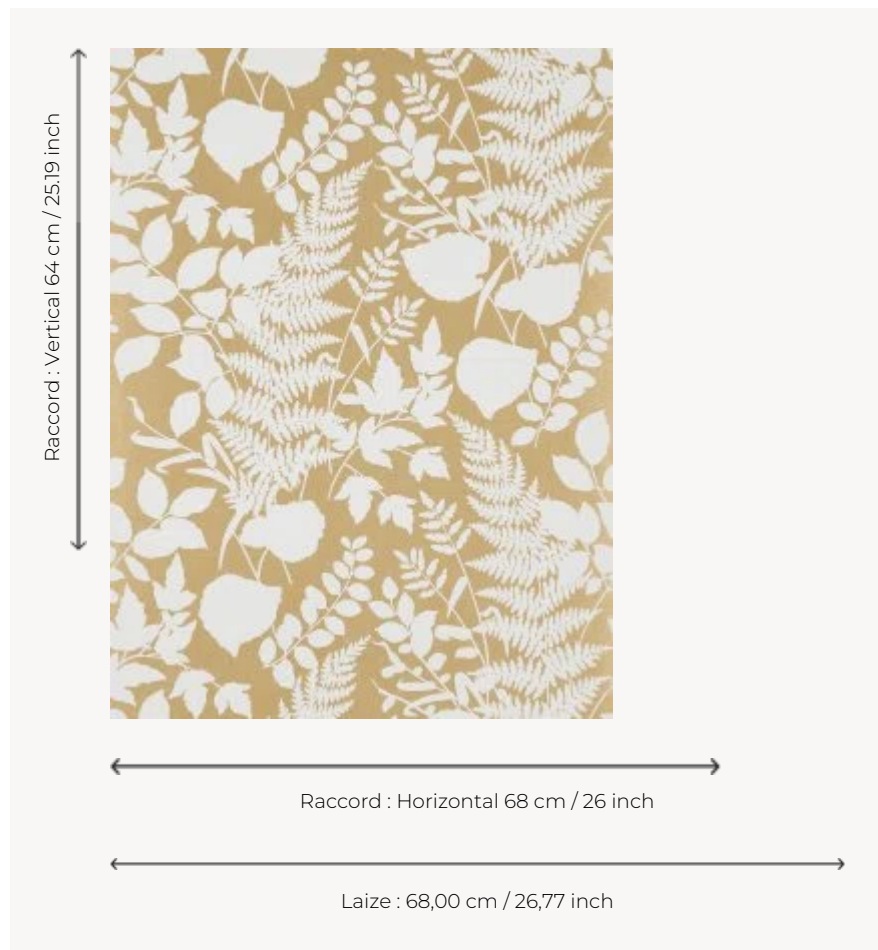

FP754002 LES FOUGERES

Les ombres de l'herbe et des plantes jouent avec l'encre métallique. Un dessin poétique avec une touche graphique. Imprimé de façon traditionnelle dans un effet peint à la main.

FP754002 - Or

Pierre Frey

TYPE	Papier peints imprimés petites largeurs
COLLABORATION	Maison Caspari
UNITÉ DE VENTE	Disponible au rouleau de 10,05 mts
SUPPORT	INTISSE
COMPOSITION	-
LAIZE	68 cm / 26,77 inch
RACCORD	H: 68 cm - 26,00 inch V: 64 cm - 25,19 inch Raccord droit
POIDS	147 gr / m ²
ENTRETIEN	
EMARGEMENT	Emargé
POSE/DÉPOSE	Encoller le mur Arrachable au mouillé
CERTIFICATIONS	EUROCLASS B-s1,d0 ASTM E84 Class A
LIASSE	F9979PPFREY25

2 Couleurs

FP754001
Champagne

FP754002
Or