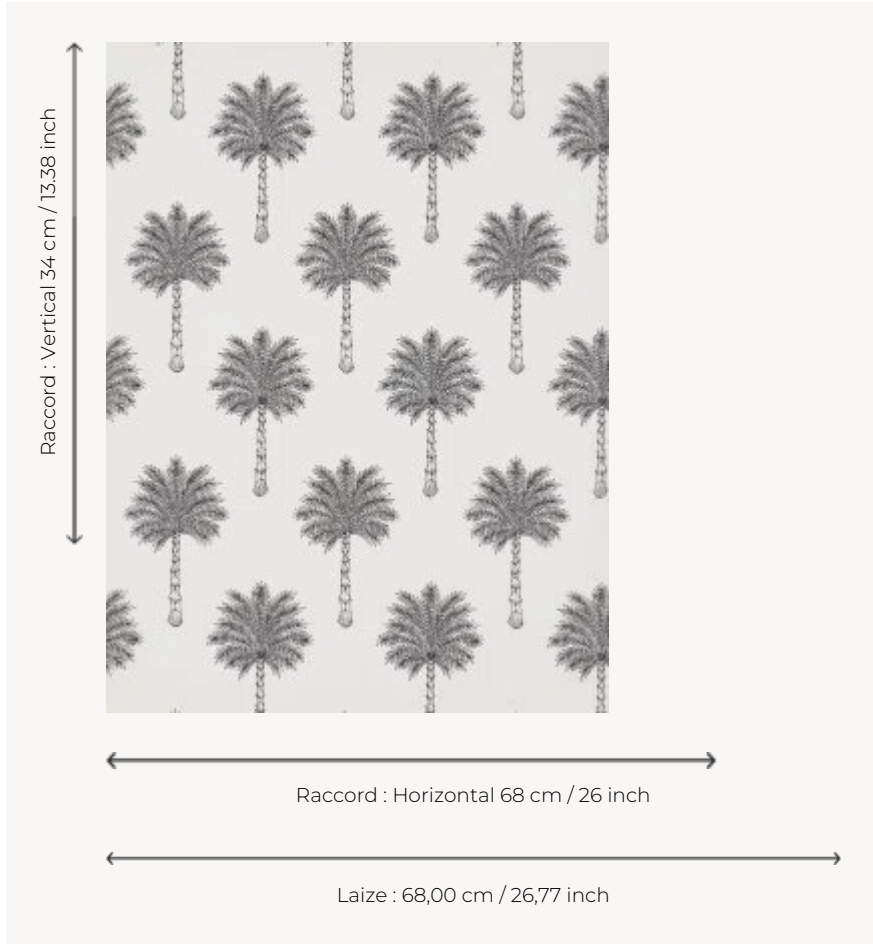

# FP755001 LES PALMIERS

Le palmier est un motif classique qui transporte vers une atmosphère paisible. Les encres métalliques et mates imprimées de façon traditionnelle ajoutent une touche de sophistication au motif.

## Pierre Frey

<b>TYPE</b>	Papier peints imprimés petites largeurs
<b>COLLABORATION</b>	Maison Caspari
<b>UNITÉ DE VENTE</b>	Disponible au rouleau de 10,05 mts
<b>SUPPORT</b>	INTISSE
<b>COMPOSITION</b>	-
<b>LAIZE</b>	68 cm / 26,77 inch
<b>RACCORD</b>	H: 68 cm - 26,00 inch V: 34 cm - 13,38 inch Raccord droit
<b>POIDS</b>	150 gr / m <sup>2</sup>
<b>ENTRETIEN</b>	
<b>EMARGEMENT</b>	Emargé
<b>POSE/DÉPOSE</b>	Encoller le mur Arrachable au mouillé
<b>CERTIFICATIONS</b>	EUROCLASS B-s1,d0 ASTM E84 Class A
<b>NOTES</b>	Décor imprimé en technique traditionnelle
<b>LIASSE</b>	F9979PPFREY25