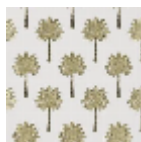

# FP755001 LES PALMIERS

Le palmier est un motif classique qui transporte vers une atmosphère paisible. Les encres métalliques et mates imprimées de façon traditionnelle ajoutent une touche de sophistication au motif.

## FP755001 - Noir/blanc

## Pierre Frey

<b>TYPE</b>	Papier peints imprimés petites largeurs
<b>COLLABORATION</b>	Maison Caspari
<b>UNITÉ DE VENTE</b>	Disponible au rouleau de 10,05 mts
<b>SUPPORT</b>	INTISSE
<b>COMPOSITION</b>	-
<b>LAIZE</b>	68 cm / 26,77 inch
<b>RACCORD</b>	H: 68 cm - 26,00 inch V: 34 cm - 13,38 inch Raccord droit
<b>POIDS</b>	150 gr / m <sup>2</sup>
<b>ENTRETIEN</b>	
<b>EMARGEMENT</b>	Emargé
<b>POSE/DÉPOSE</b>	Encoller le mur Arrachable au mouillé
<b>CERTIFICATIONS</b>	EUROCLASS B-s1,d0 ASTM E84 Class A
<b>NOTES</b>	Décor imprimé en technique traditionnelle
<b>LIASSE</b>	F9979PPFREY25

### 3 Couleurs

FP755001  
Noir/blanc

FP755002  
Or

FP755003  
Tropical