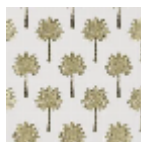

## FP755001 LES PALMIERS

Le palmier est un motif classique qui transporte vers une atmosphère paisible. Les encres métalliques et mates imprimées de façon traditionnelle ajoutent une touche de sophistication au motif.

### FP755001 - Noir/blanc

### Pierre Frey

<b>TYPE</b>	Papier peints imprimés petites largeurs
<b>COLLABORATION</b>	Maison Caspari
<b>UNITÉ DE VENTE</b>	Disponible au rouleau de 10,05 mts
<b>SUPPORT</b>	INTISSE
<b>COMPOSITION</b>	-
<b>LAIZE</b>	68 cm / 26,77 inch
<b>RACCORD</b>	H: 68 cm - 26,00 inch V: 34 cm - 13,38 inch Raccord droit
<b>POIDS</b>	150 gr / m <sup>2</sup>
<b>ENTRETIEN</b>	
<b>EMARGEMENT</b>	Emargé
<b>POSE/DÉPOSE</b>	Encoller le mur Arrachable au mouillé
<b>CERTIFICATIONS</b>	EUROCLASS B-s1,d0 ASTM E84 Class A
<b>NOTES</b>	Décor imprimé en technique traditionnelle
<b>LIASSE</b>	F9979PPFREY25

### 3 Couleurs

FP755001  
Noir/blanc

FP755002  
Or

FP755003  
Tropical