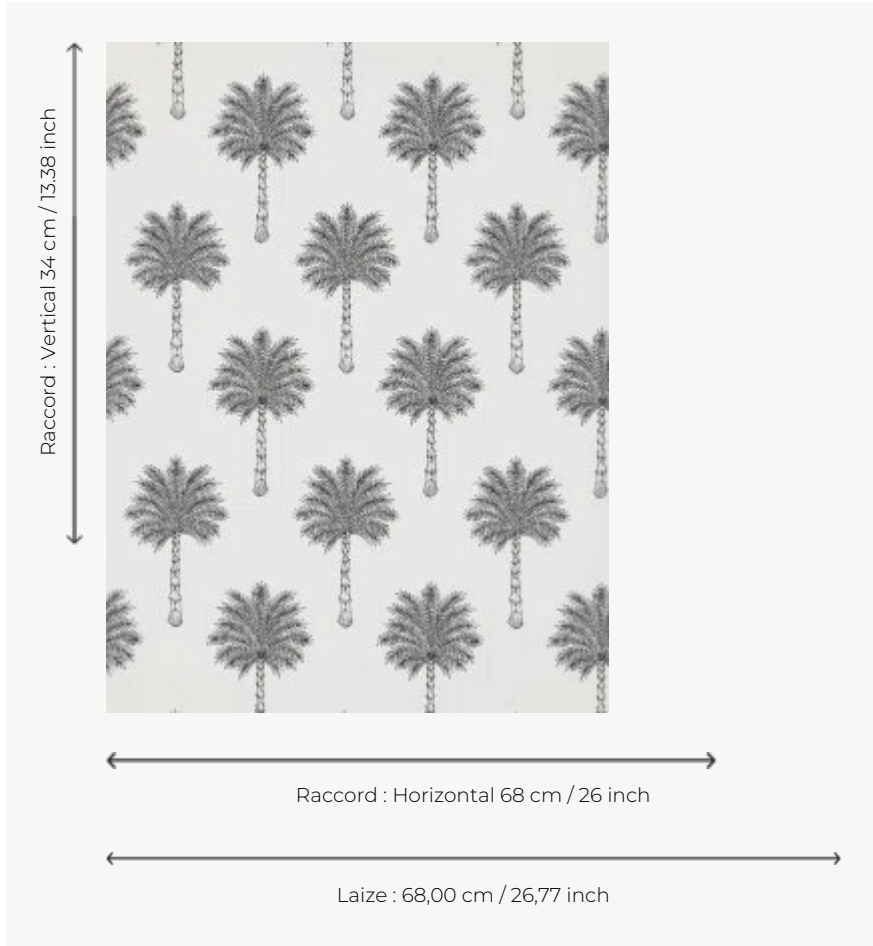

FP755001 LES PALMIERS

Le palmier est un motif classique qui transporte vers une atmosphère paisible. Les encres métalliques et mates imprimées de façon traditionnelle ajoutent une touche de sophistication au motif.

FP755001 - Noir/blanc

Pierre Frey

TYPE	Papier peints imprimés petites largeurs
COLLABORATION	Maison Caspari
UNITÉ DE VENTE	Disponible au rouleau de 10,05 mts
SUPPORT	INTISSE
COMPOSITION	-
LAIZE	68 cm / 26,77 inch
RACCORD	H: 68 cm - 26,00 inch V: 34 cm - 13,38 inch Raccord droit
POIDS	150 gr / m ²
ENTRETIEN	
EMARGEMENT	Emargé
POSE/DÉPOSE	Encoller le mur Arrachable au mouillé
CERTIFICATIONS	EUROCLASS B-s1,d0 ASTM E84 Class A
NOTES	Décor imprimé en technique traditionnelle
LIASSE	F9979PPFREY25