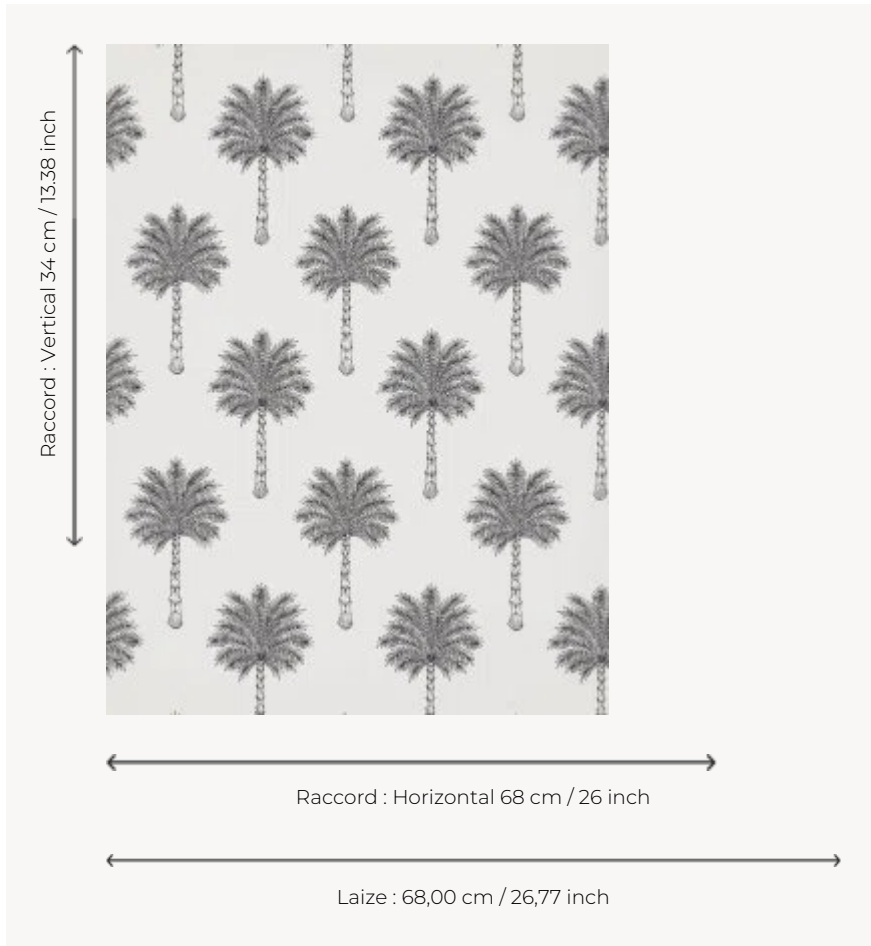

FP755001 LES PALMIERS

Le palmier est un motif classique qui transporte vers une atmosphère paisible. Les encres métalliques et mates imprimées de façon traditionnelle ajoutent une touche de sophistication au motif.

FP755001 - Noir/blanc

Pierre Frey

| | |
|-----------------------|---|
| TYPE | Papier peints imprimés petites largeurs |
| COLLABORATION | Maison Caspari |
| UNITÉ DE VENTE | Disponible au rouleau de 10,05 mts |
| SUPPORT | INTISSE |
| COMPOSITION | - |
| LAIZE | 68 cm / 26,77 inch |
| RACCORD | H: 68 cm - 26,00 inch V: 34 cm - 13,38 inch Raccord droit |
| POIDS | 150 gr / m ² |
| ENTRETIEN |  |
| EMARGEMENT | Emargé |
| POSE/DÉPOSE | Encoller le mur Arrachable au mouillé |
| CERTIFICATIONS | EUROCLASS B-s1,d0 ASTM E84 Class A |
| NOTES | Décor imprimé en technique traditionnelle |
| LIASSE | F9979PPFREY25 |