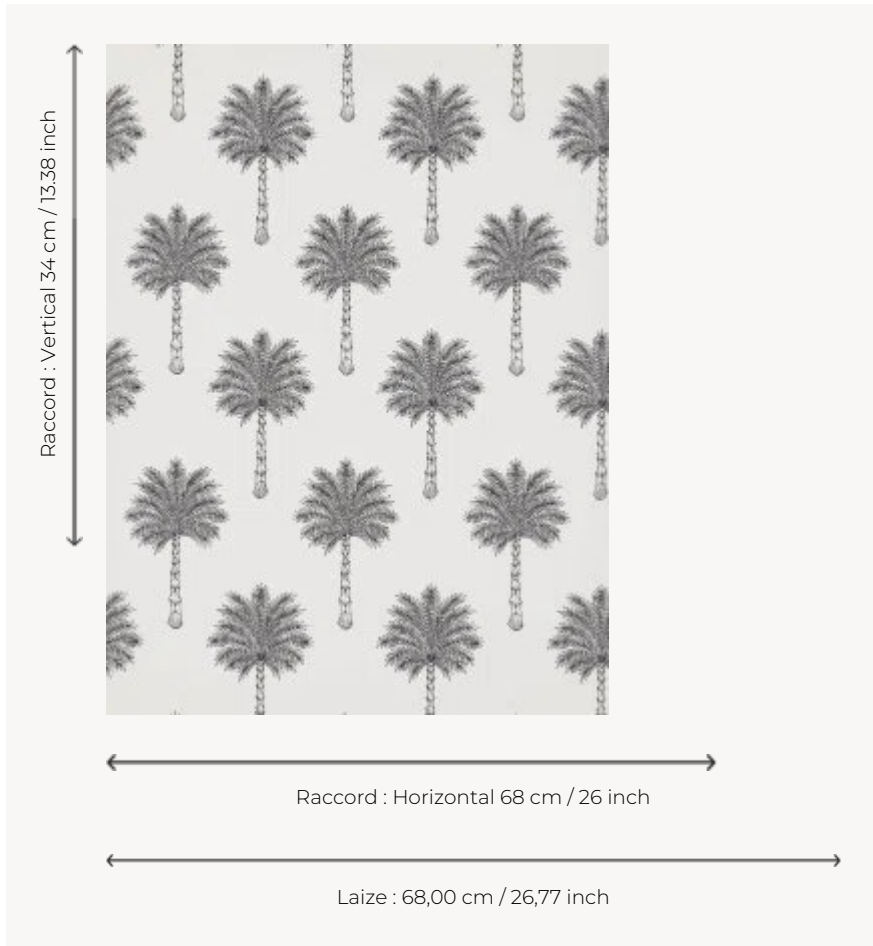

FP755001 LES PALMIERS

Le palmier est un motif classique qui transporte vers une atmosphère paisible. Les encres métalliques et mates imprimées de façon traditionnelle ajoutent une touche de sophistication au motif.

FP755001 - Noir/blanc

Pierre Frey

TYPE	Papier peints imprimés petites largeurs
COLLABORATION	Maison Caspari
UNITÉ DE VENTE	Disponible au rouleau de 10,05 mts
SUPPORT	INTISSE
COMPOSITION	-
LAIZE	68 cm / 26,77 inch
RACCORD	H: 68 cm - 26,00 inch V: 34 cm - 13,38 inch Raccord droit
POIDS	150 gr / m ²
ENTRETIEN	
EMARGEMENT	Emargé
POSE/DÉPOSE	Encoller le mur Arrachable au mouillé
CERTIFICATIONS	EUROCLASS B-s1,d0 ASTM E84 Class A
NOTES	Décor imprimé en technique traditionnelle
LIASSE	F9979PPFREY25