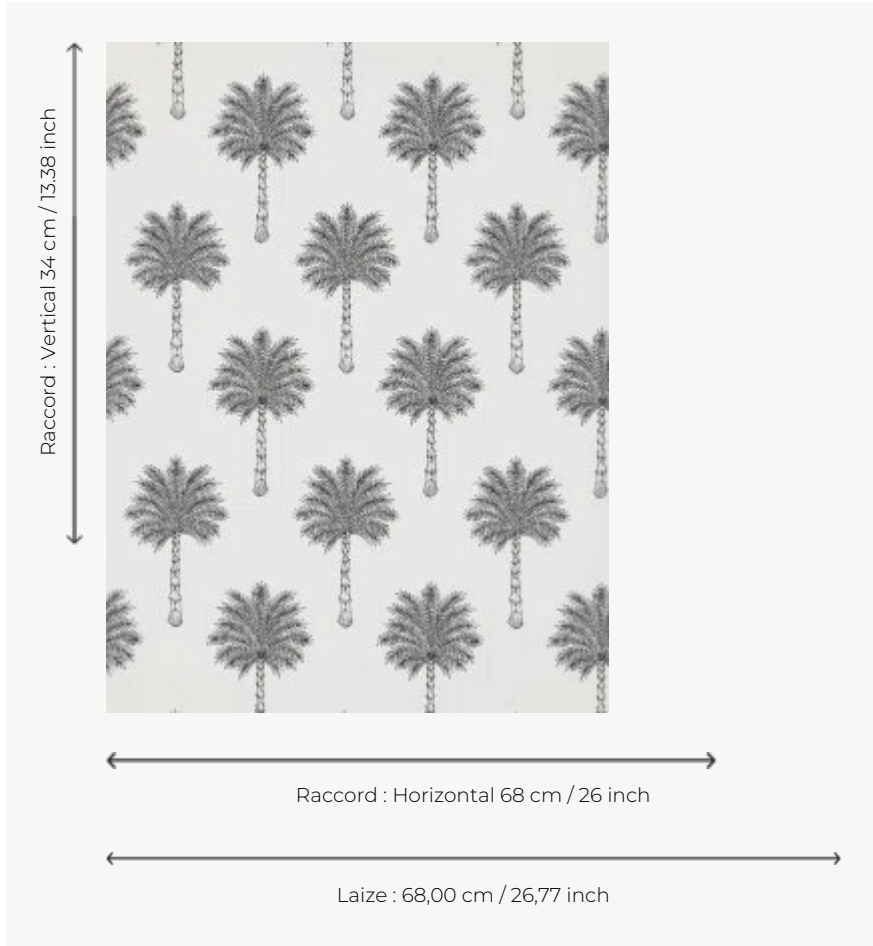

FP755001 LES PALMIERS

Le palmier est un motif classique qui transporte vers une atmosphère paisible. Les encres métalliques et mates imprimées de façon traditionnelle ajoutent une touche de sophistication au motif.

FP755001 - Noir/blanc

Pierre Frey

TYPE	Papier peints imprimés petites largeurs
COLLABORATION	Maison Caspari
UNITÉ DE VENTE	Disponible au rouleau de 10,05 mts
SUPPORT	INTISSE
COMPOSITION	-
LAIZE	68 cm / 26,77 inch
RACCORD	H: 68 cm - 26,00 inch V: 34 cm - 13,38 inch Raccord droit
POIDS	150 gr / m²
ENTRETIEN	
EMARGEMENT	Emargé
POSE/DÉPOSE	Encoller le mur Arrachable au mouillé
CERTIFICATIONS	EUROCLASS B-s1,d0 ASTM E84 Class A
NOTES	Décor imprimé en technique traditionnelle
LIASSE	F9979PPFREY25