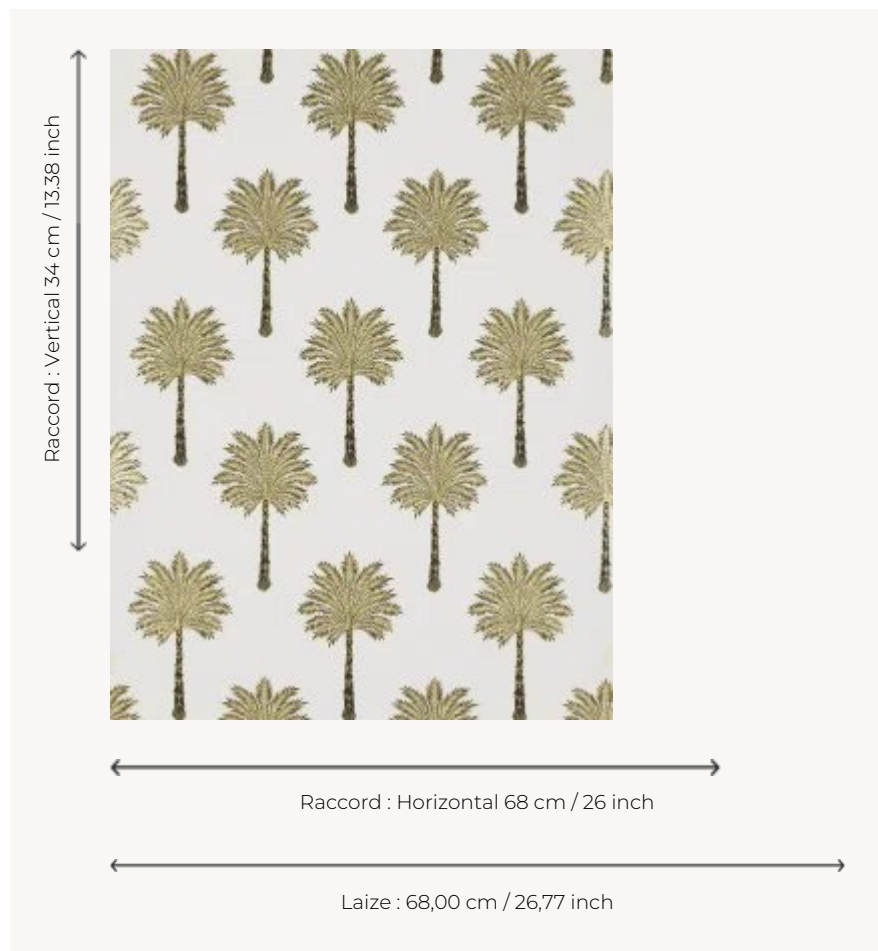

# FP755002 LES PALMIERS

Le palmier est un motif classique qui transporte vers une atmosphère paisible. Les encres métalliques et mates imprimées de façon traditionnelle ajoutent une touche de sophistication au motif.

## Pierre Frey

<b>TYPE</b>	Papier peints imprimés petites largeurs
<b>COLLABORATION</b>	Maison Caspari
<b>UNITÉ DE VENTE</b>	Disponible au rouleau de 10,05 mts
<b>SUPPORT</b>	INTISSE
<b>COMPOSITION</b>	-
<b>LAIZE</b>	68 cm / 26,77 inch
<b>RACCORD</b>	H: 68 cm - 26,00 inch V: 34 cm - 13,38 inch Raccord droit
<b>POIDS</b>	150 gr / m <sup>2</sup>
<b>ENTRETIEN</b>	
<b>EMARGEMENT</b>	Emargé
<b>POSE/DÉPOSE</b>	Encoller le mur Arrachable au mouillé
<b>CERTIFICATIONS</b>	EUROCLASS B-s1,d0 ASTM E84 Class A
<b>NOTES</b>	Décor imprimé en technique traditionnelle
<b>LIASSE</b>	F9979PPFREY25

### 3 Couleurs

FP755001  
Noir/blanc

FP755002  
Or

FP755003  
Tropical