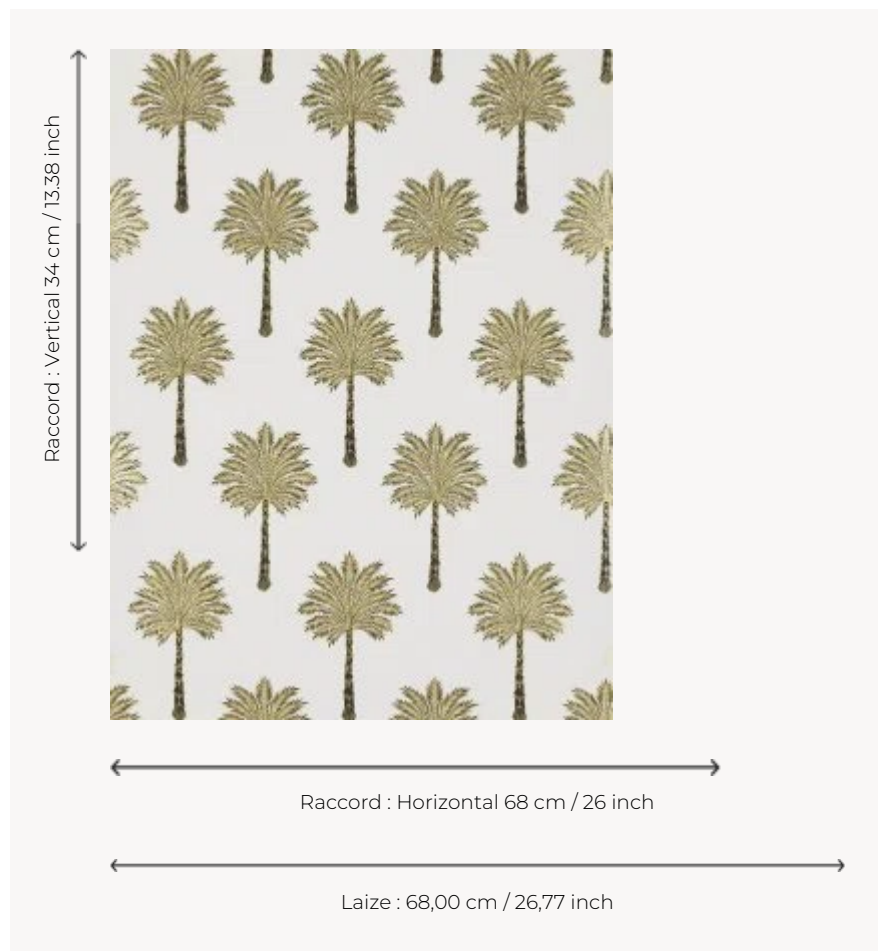

FP755002 LES PALMIERS

Le palmier est un motif classique qui transporte vers une atmosphère paisible. Les encres métalliques et mates imprimées de façon traditionnelle ajoutent une touche de sophistication au motif.

FP755002 - Or

Pierre Frey

TYPE	Papier peints imprimés petites largeurs
COLLABORATION	Maison Caspari
UNITÉ DE VENTE	Disponible au rouleau de 10,05 mts
SUPPORT	INTISSE
COMPOSITION	-
LAIZE	68 cm / 26,77 inch
RACCORD	H: 68 cm - 26,00 inch V: 34 cm - 13,38 inch Raccord droit
POIDS	150 gr / m ²
ENTRETIEN	
EMARGEMENT	Emargé
POSE/DÉPOSE	Encoller le mur Arrachable au mouillé
CERTIFICATIONS	EUROCLASS B-s1,d0 ASTM E84 Class A
NOTES	Décor imprimé en technique traditionnelle
LIASSE	F9979PPFREY25

3 Couleurs

FP755001
Noir/blanc

FP755002
Or

FP755003
Tropical