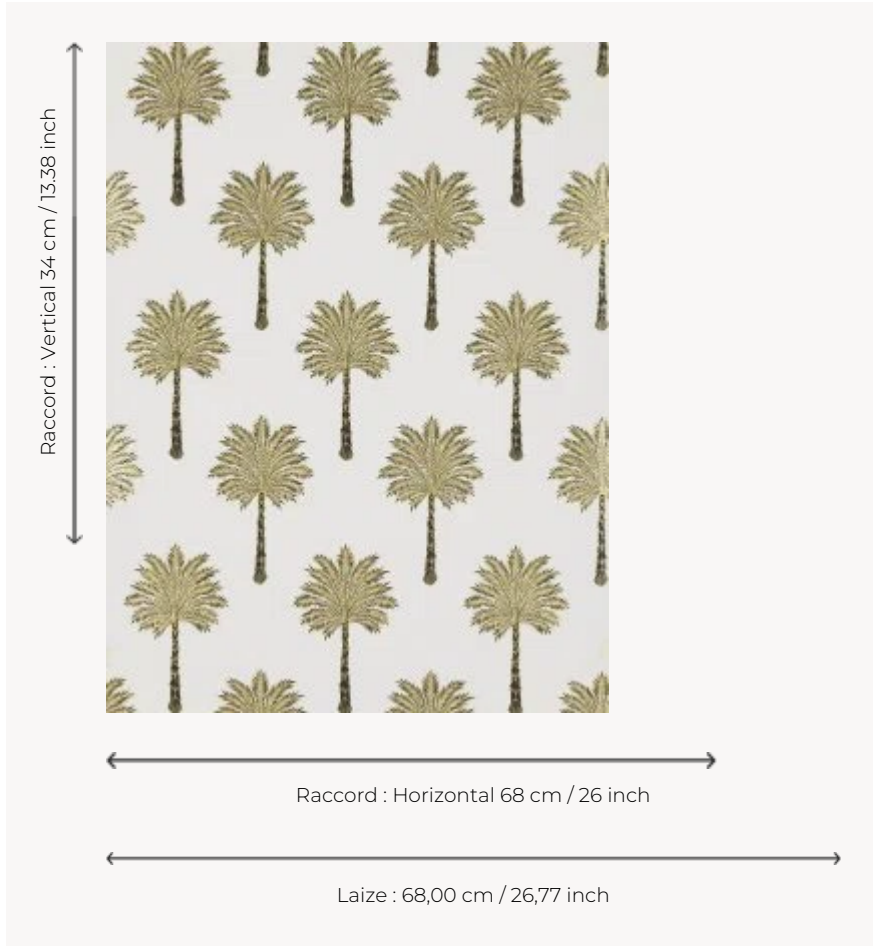

FP755002 LES PALMIERS

Le palmier est un motif classique qui transporte vers une atmosphère paisible. Les encres métalliques et mates imprimées de façon traditionnelle ajoutent une touche de sophistication au motif.

FP755002 - Or

Pierre Frey

TYPE	Papier peints imprimés petites largeurs
COLLABORATION	Maison Caspari
UNITÉ DE VENTE	Disponible au rouleau de 10,05 mts
SUPPORT	INTISSE
COMPOSITION	-
LAIZE	68 cm / 26,77 inch
RACCORD	H: 68 cm - 26,00 inch V: 34 cm - 13,38 inch Raccord droit
POIDS	150 gr / m ²
ENTRETIEN	
EMARGEMENT	Emargé
POSE/DÉPOSE	Encoller le mur Arrachable au mouillé
CERTIFICATIONS	EUROCLASS B-s1,d0 ASTM E84 Class A
NOTES	Décor imprimé en technique traditionnelle
LIASSE	F9979PPFREY25

3 Couleurs

FP755001
Noir/blanc

FP755002
Or

FP755003
Tropical