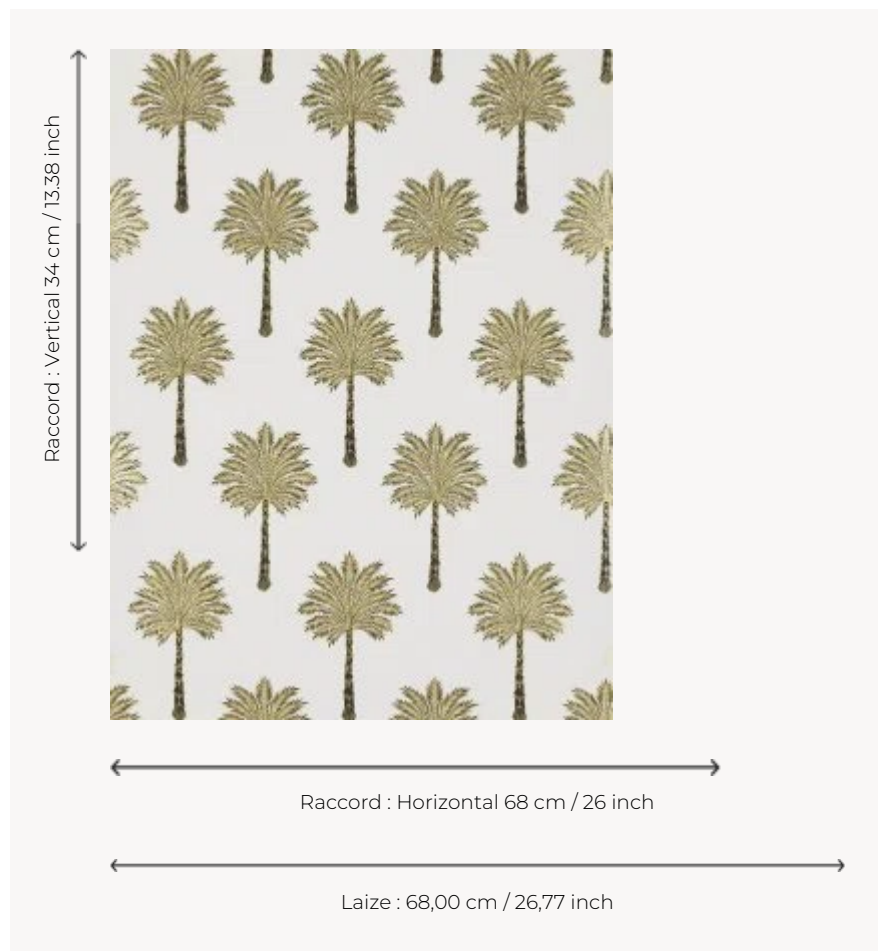

FP755002 LES PALMIERS

Le palmier est un motif classique qui transporte vers une atmosphère paisible. Les encres métalliques et mates imprimées de façon traditionnelle ajoutent une touche de sophistication au motif.

FP755002 - Or

Pierre Frey

| | |
|-----------------------|---------------------------------------------------------------------------------------|
| TYPE | Papier peints imprimés petites largeurs |
| COLLABORATION | Maison Caspari |
| UNITÉ DE VENTE | Disponible au rouleau de 10,05 mts |
| SUPPORT | INTISSE |
| COMPOSITION | - |
| LAIZE | 68 cm / 26,77 inch |
| RACCORD | H: 68 cm - 26,00 inch V: 34 cm - 13,38 inch Raccord droit |
| POIDS | 150 gr / m ² |
| ENTRETIEN |  |
| EMARGEMENT | Emargé |
| POSE/DÉPOSE | Encoller le mur Arrachable au mouillé |
| CERTIFICATIONS | EUROCLASS B-s1,d0 ASTM E84 Class A |
| NOTES | Décor imprimé en technique traditionnelle |
| LIASSE | F9979PPFREY25 |

3 Couleurs

FP755001
Noir/blanc

FP755002
Or

FP755003
Tropical